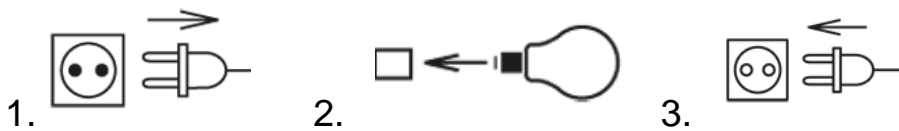

LED Retrofit PIN G9 – Star

G9

Installation

Betrieb / Operation / Fonctionnement / Funcionamiento / Drift

230V
AC

* Kompatibilität /
Compatibility /
compatibilité /

Achtung / Note / Attention / Atención

Entsorgung / Disposal / Disposition / Desecho