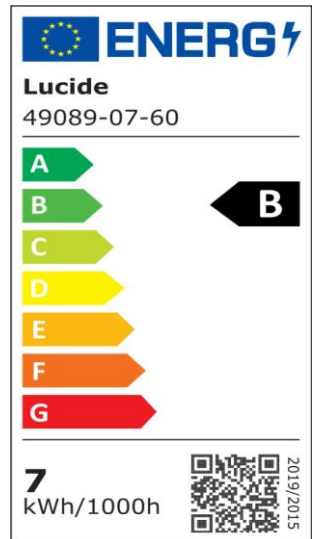

#ILLUMINATESYOURWORLD

Erfahren Sie, wie andere auf der ganzen Welt Lucide-Produkte verwenden

Folgen Sie uns für die neuesten Beleuchtungstrends!

LUCIDE

Artikelnummer: 49089/07/60
EAN-Code: 5411212491893

ST64 Class B

Allgemein

Abmessungen LxBxH: 6,4cm x 6,4cm x 14,6cm
Hauptmaterial: Glas
Farbe: Transparent
Stil: Modern
Form: Tropfenförmig
Gewicht: 0,04kg
Garantie: 30 Tage
Lumen: 1 x 1300lm
Farbtemperatur: 2700K
Abstrahlwinkel (wenn richtungsweisend): 360°
Farbwiedergabeindex: 80
Erwartete Lebensdauer: 15000Std.

Spezifikationen

Dimmbar: Ja
Höhenverstellbar: Nicht Höhenverstellbar
Richtung: Nicht Orientierbar
Sensor: Ohne Sensor
Steuerung: Bedienung Über Lichtschalter
Stromversorgung: Adapter / Netz
IP-Schutzklasse: 20
Elektrische Schutzklasse: 2
Anzahl der Lichtquellen: 1
Lampensockel: E27
Wattzahl: 1 x 7W
Leistungsanforderungen: 220-240V-50Hz