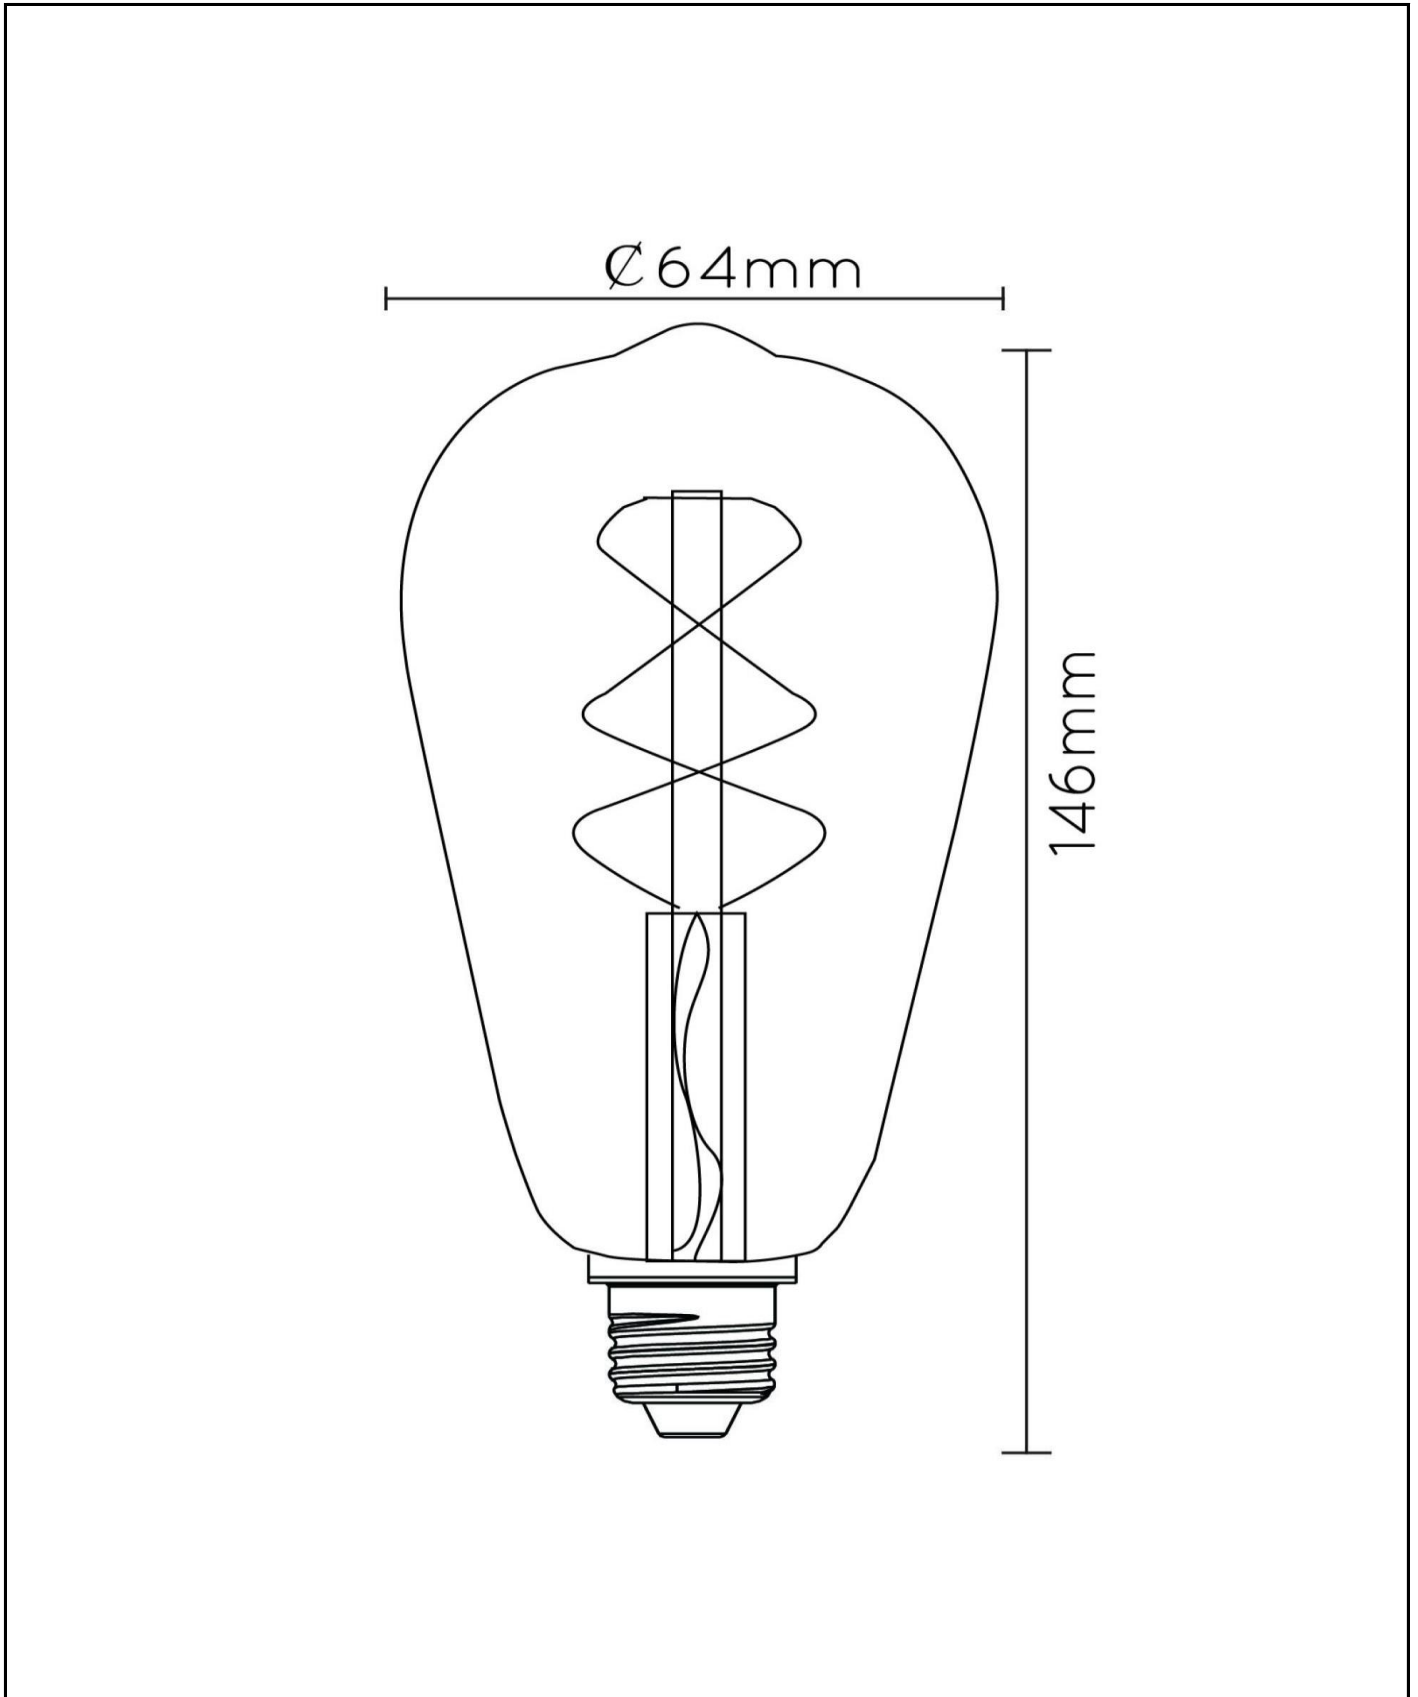

ST64 Class B

Artikelnummer: 49089/07/60
EAN-Code: 5411212491893

Weitere Spezifikationen oder Abmessungen dieses Produkts finden Sie auf www.lucide.com