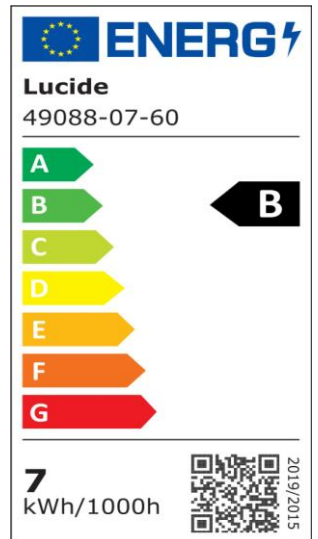

#ILLUMINATESYOURWORLD

Erfahren Sie, wie andere auf der ganzen Welt Lucide-Produkte verwenden

Folgen Sie uns für die neuesten Beleuchtungstrends!

LUCIDE

Artikelnummer: 49088/07/60
EAN-Code: 5411212491886

G125 Class B

Allgemein

Abmessungen LxBxH: 12,5cm x 12,5cm x 17,5cm
Hauptmaterial: Glas
Farbe: Transparent
Stil: Modern
Form: Globus
Gewicht: 0,15kg
Garantie: 30 Tage
Lumen: 1 x 1300lm
Farbtemperatur: 2700K
Abstrahlwinkel (wenn richtungsweisend): 360°
Farbwiedergabeindex: 80
Erwartete Lebensdauer: 15000Std.

Spezifikationen

Dimmbar: Ja
Höhenverstellbar: Nicht Höhenverstellbar
Richtung: Nicht Orientierbar
Sensor: Ohne Sensor
Steuerung: Bedienung Über Lichtschalter
Stromversorgung: Adapter / Netz
IP-Schutzklasse: 20
Elektrische Schutzklasse: 2
Anzahl der Lichtquellen: 1
Lampensockel: E27
Wattzahl: 1 x 7W
Leistungsanforderungen: 220-240V-50Hz