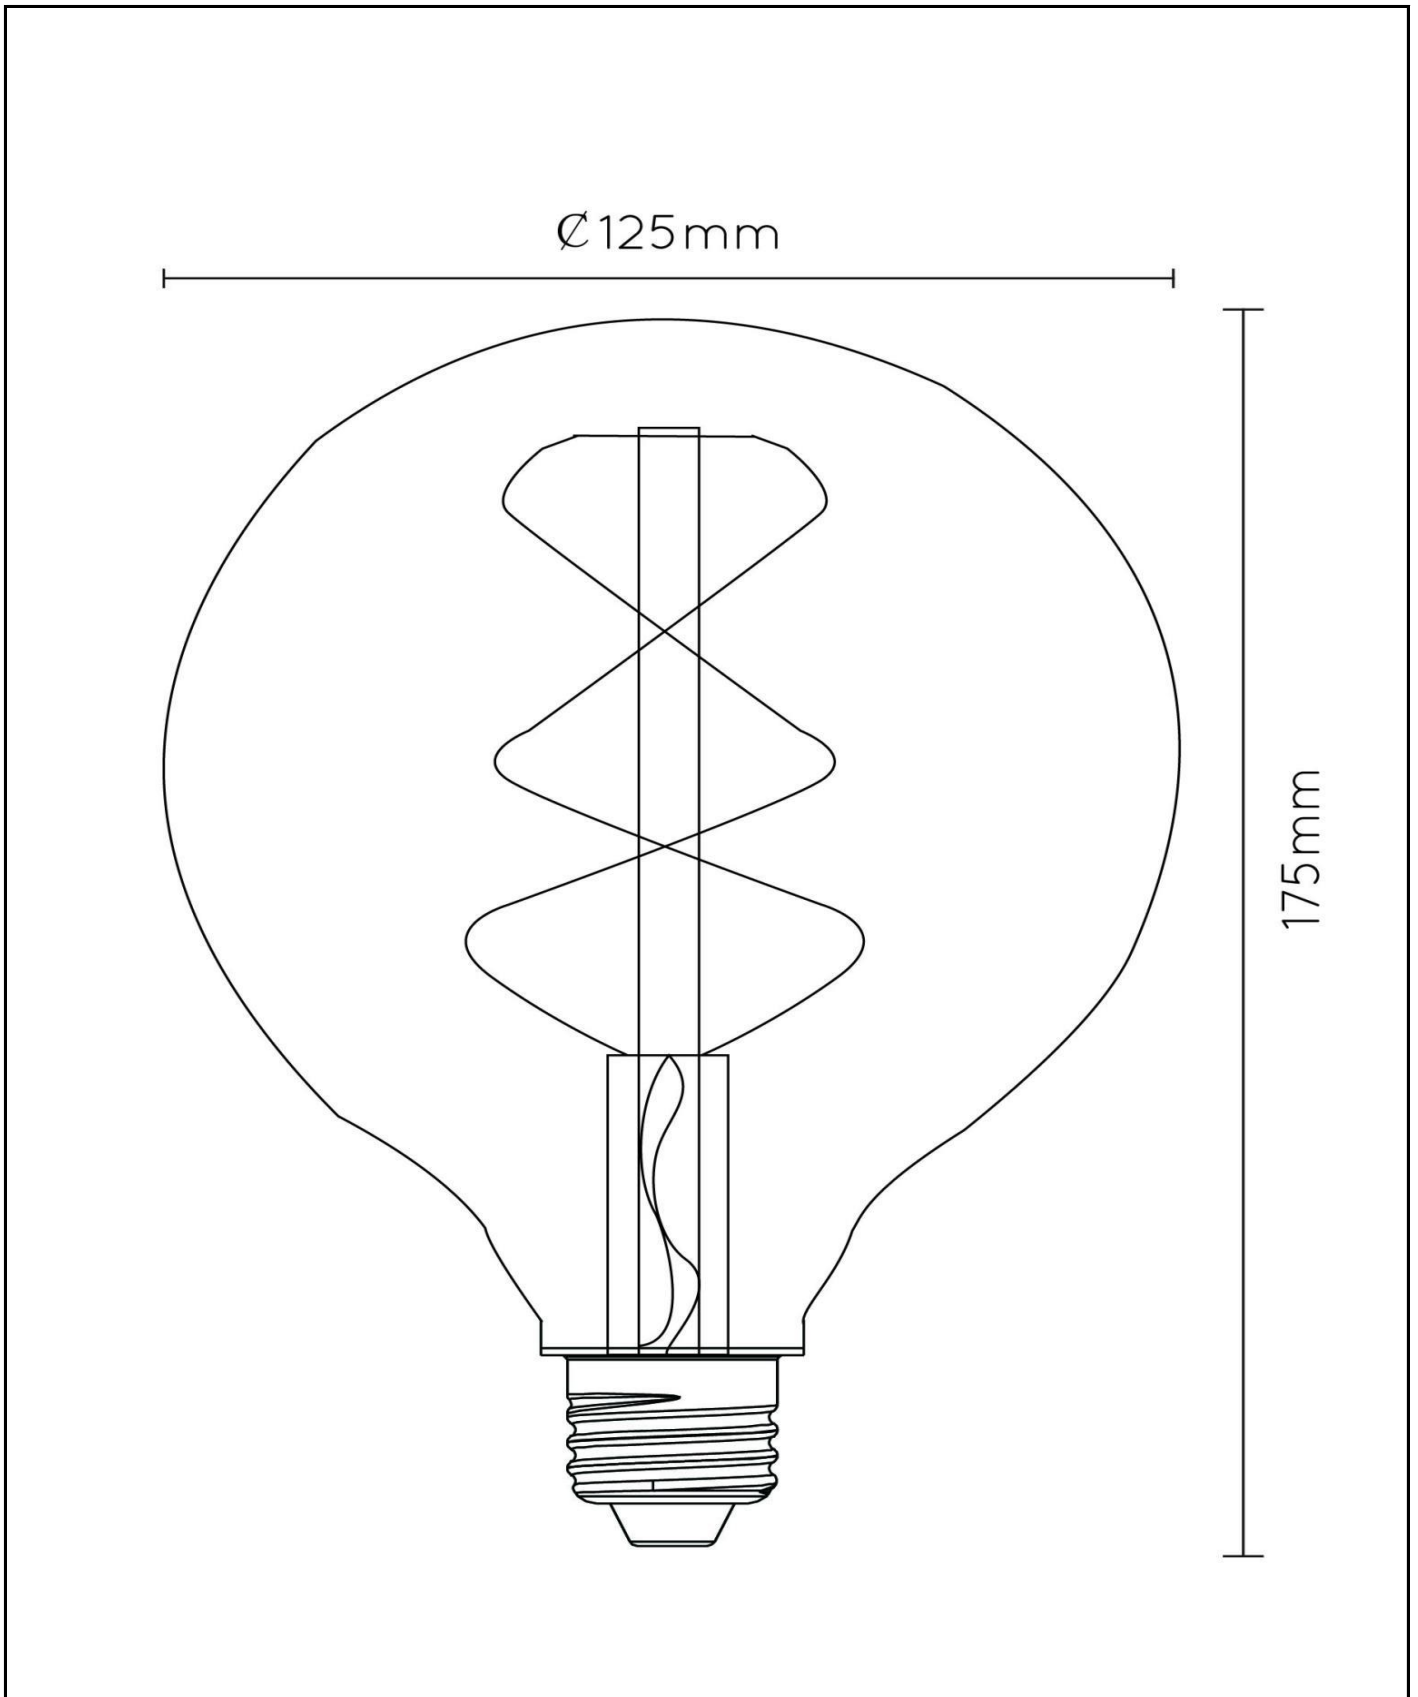

G125 Class B

Artikelnummer: 49088/07/60
EAN-Code: 5411212491886

Weitere Spezifikationen oder Abmessungen dieses Produkts finden Sie auf www.lucide.com