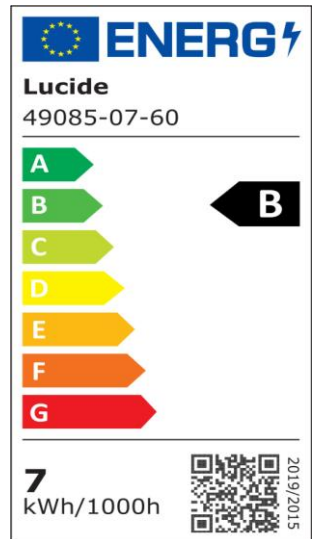

#ILLUMINATESYOURWORLD

Erfahren Sie, wie andere auf der ganzen Welt Lucide-Produkte verwenden

Folgen Sie uns für die neuesten Beleuchtungstrends!

LUCIDE

Artikelnummer: 49085/07/60
EAN-Code: 5411212491855

A60 Class B

Allgemein

Abmessungen LxBxH: 6,4cm x 6,4cm x 14,6cm
Hauptmaterial: Glas
Farbe: Transparent
Stil: Modern
Form: Glühbirne
Gewicht: 0,04kg
Garantie: 30 Tage
Lumen: 1 x 1300lm
Farbtemperatur: 2700K
Abstrahlwinkel (wenn richtungsweisend): 360°
Farbwiedergabeindex: 80
Erwartete Lebensdauer: 15000Std.

Spezifikationen

Dimmbar: Ja
Höhenverstellbar: Nicht Höhenverstellbar
Richtung: Nicht Orientierbar
Sensor: Ohne Sensor
Steuerung: Bedienung Über Lichtschalter
Stromversorgung: Adapter / Netz
IP-Schutzklasse: 20
Elektrische Schutzklasse: 2
Anzahl der Lichtquellen: 1
Lampensockel: E27
Wattzahl: 1 x 7W
Leistungsanforderungen: 220-240V-50Hz