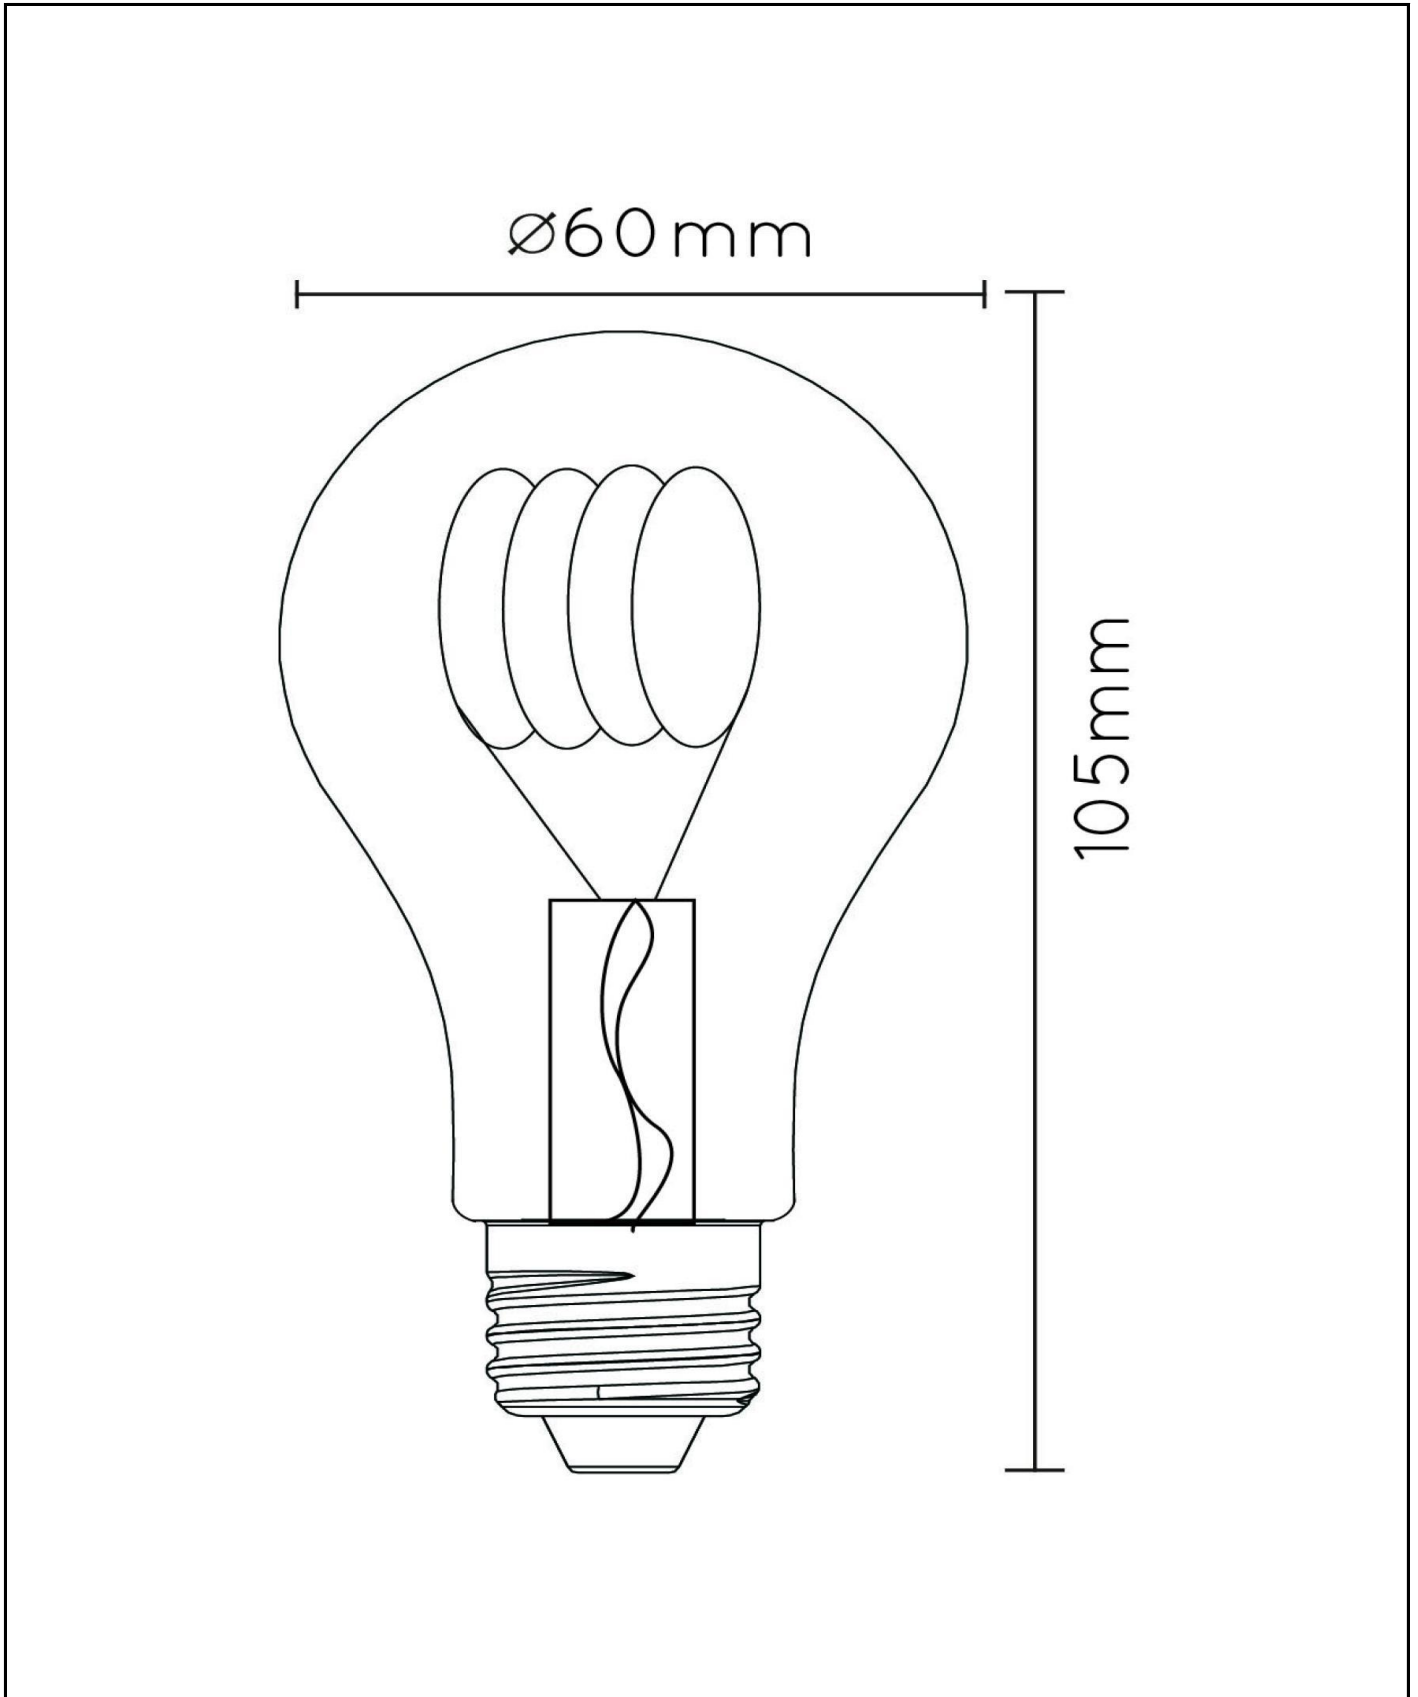

A60 Class B

Artikelnummer: 49085/07/60
EAN-Code: 5411212491855

Weitere Spezifikationen oder Abmessungen dieses Produkts finden Sie auf www.lucide.com