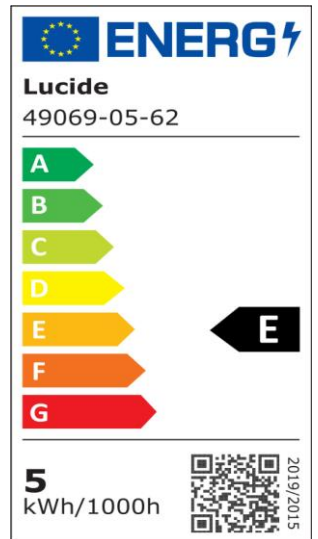

#ILLUMINATESYOURWORLD

Erfahren Sie, wie andere auf der ganzen Welt Lucide-Produkte verwenden

Folgen Sie uns für die neuesten Beleuchtungstrends!

LUCIDE

Artikelnummer: 49069/05/62  
EAN-Code: 5411212491619

## Allgemein

Abmessungen LxBxH: 9,5cm x 9,5cm x 13,8cm  
Hauptmaterial: Glas  
Farbe: Amber  
Stil: Vintage  
Form: Globus  
Gewicht: 0,06kg  
Garantie: 30 Tage  
Lumen: 1 x 600lm  
Farbtemperatur: 2700K  
Abstrahlwinkel (wenn richtungsweisend): 360°  
Farbwiedergabeindex: 80  
Erwartete Lebensdauer: 25000Std.