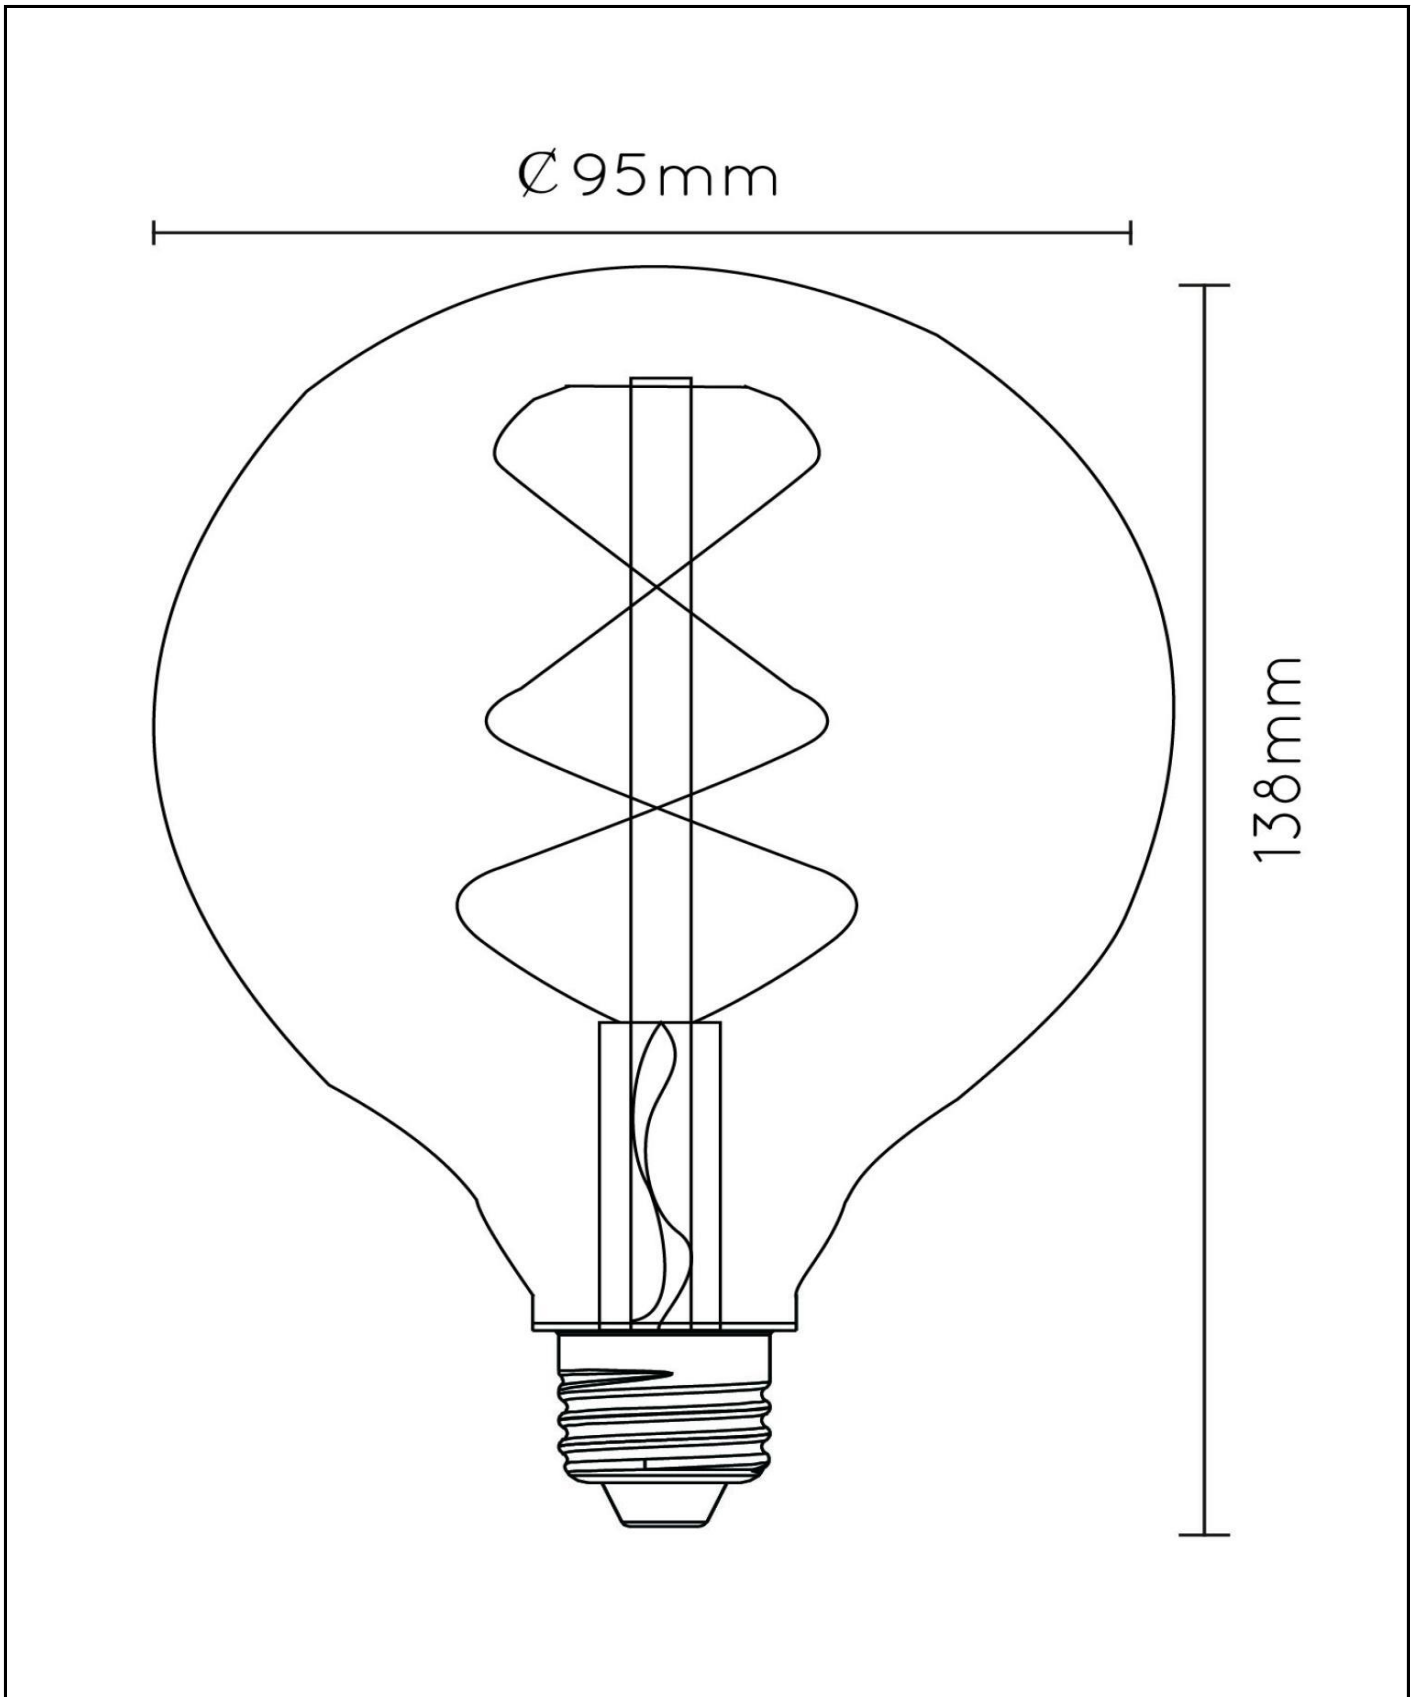

## Allgemein

Abmessungen LxBxH: 9,5cm x 9,5cm x 13,8cm  
Hauptmaterial: Glas  
Farbe: Amber  
Stil: Vintage  
Form: Globus  
Gewicht: 0,06kg  
Garantie: 30 Tage  
Lumen: 1 x 600lm  
Farbtemperatur: 2700K  
Abstrahlwinkel (wenn richtungsweisend): 360°  
Farbwiedergabeindex: 80  
Erwartete Lebensdauer: 25000Std.

## Spezifikationen

Dimmbar: Ja  
Höhenverstellbar: Nicht Höhenverstellbar  
Richtung: Nicht Orientierbar  
Kabel: Nein, Kein Kabel An Der Leuchte  
Sensor: Ohne Sensor  
Steuerung: Bedienung Über Lichtschalter  
Stromversorgung: Adapter / Netz  
IP-Schutzklasse: 20  
Elektrische Schutzklasse: 1  
Anzahl der Lichtquellen: 1  
Lampensockel: E27  
Wattzahl: 1 x 5W  
Leistungsanforderungen: 220-240V-50Hz

Weitere Spezifikationen dieses Produkts finden Sie auf  
[www.lucide.com](http://www.lucide.com)

LUCIDE

TECHNISCHE ZEICHNUNG & DIMENSIONEN

G95

Artikelnummer: 49069/05/62

EAN-Code: 5411212491619

Weitere Spezifikationen oder Abmessungen dieses Produkts finden Sie auf [www.lucide.com](http://www.lucide.com)