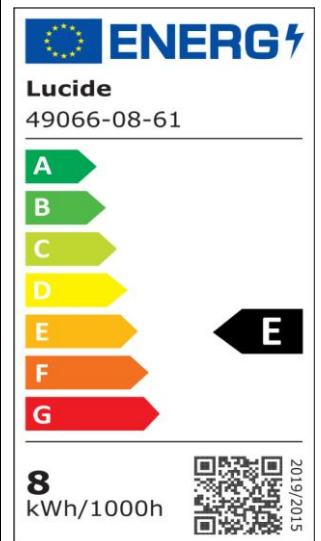

#ILLUMINATESYOURWORLD

Erfahren Sie, wie andere auf der ganzen Welt Lucide-Produkte verwenden

Folgen Sie uns für die neuesten Beleuchtungstrends!

LUCIDE

Artikelnummer: 49066/08/61
EAN-Code: 5411212491589

G80

Allgemein

Abmessungen LxBxH: 8cm x 8cm x 12,2cm
Hauptmaterial: Glas
Farbe: Opal
Stil: Vintage
Form: Globus
Gewicht: 0,04kg
Garantie: 30 Tage
Lumen: 1 x 1080lm
Farbtemperatur: 2700K
Abstrahlwinkel (wenn richtungsweisend): 360°
Farbwiedergabeindex: 80
Erwartete Lebensdauer: 15000Std.

Spezifikationen

Dimmbar: Ja
Sensor: Ohne Sensor
Steuerung: Bedienung Über Lichtschalter
Stromversorgung: Adapter / Netz
IP-Schutzklasse: 20
Elektrische Schutzklasse: 2
Anzahl der Lichtquellen: 1
Lampensockel: E27
Wattzahl: 1 x 8W
Leistungsanforderungen: 220-240V-50Hz