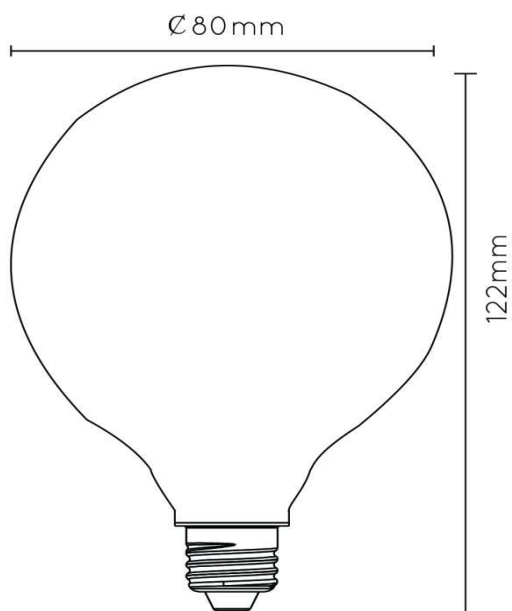

Allgemein

Abmessungen LxBxH: 8cm x 8cm x 12,2cm
Hauptmaterial: Glas
Farbe: Opal
Stil: Vintage
Form: Globus
Gewicht: 0,04kg
Garantie: 30 Tage
Lumen: 1 x 1080lm
Farbtemperatur: 2700K
Abstrahlwinkel (wenn richtungsweisend): 360°
Farbwiedergabeindex: 80
Erwartete Lebensdauer: 15000Std.

step 1 - 0 lm
step 2 - 180 lm
step 3 - 450 lm
step 4 - 1080 lm

Weitere Spezifikationen dieses Produkts finden Sie auf
www.lucide.com

G80

Artikelnummer: 49066/08/61

EAN-Code: 5411212491589

ILLUMINATES YOUR WORLD