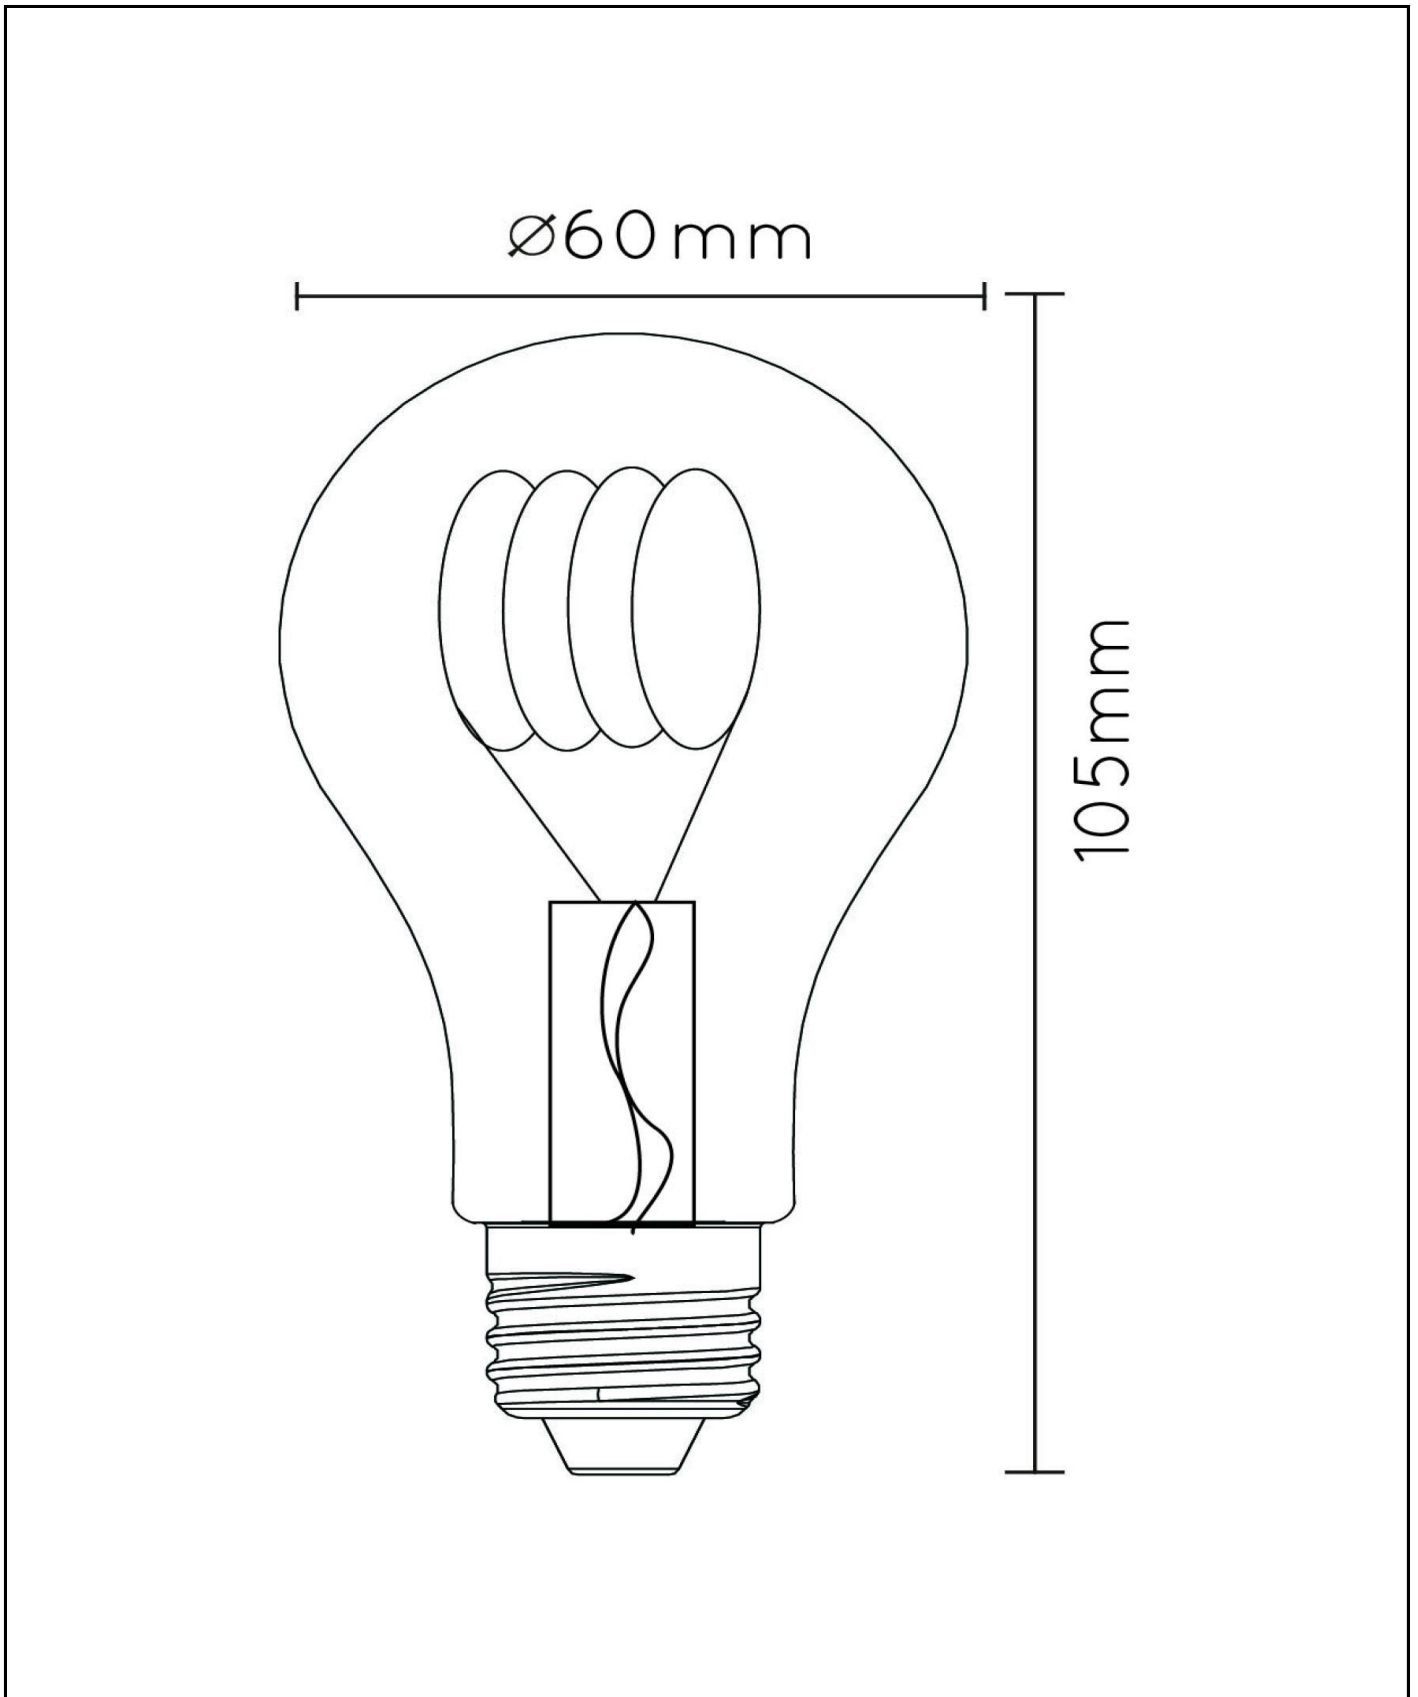

A60

Artikelnummer: 49042/05/60
EAN-Code: 5411212491756

Weitere Spezifikationen oder Abmessungen dieses Produkts finden Sie auf www.lucide.com