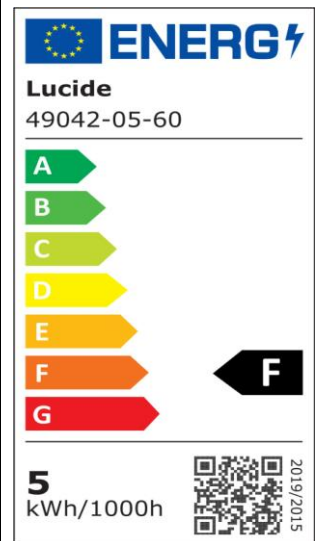

#ILLUMINATESYOURWORLD

Erfahren Sie, wie andere auf der ganzen Welt Lucide-Produkte verwenden

Folgen Sie uns für die neuesten Beleuchtungstrends!

LUCIDE

Artikelnummer: 49042/05/60
EAN-Code: 5411212491756

A60

Allgemein

Abmessungen LxBxH: 6cm x 6cm x 10,5cm
Hauptmaterial: Glas
Farbe: Transparent
Stil: Vintage
Form: Glühbirne
Gewicht: 0,06kg
Garantie: 30 Tage
Lumen: 1 x 450lm
Farbtemperatur: 2700K
Abstrahlwinkel (wenn richtungsweisend): 360°
Farbwiedergabeindex: 80
Erwartete Lebensdauer: 15000Std.

Spezifikationen

Dimmbar: Ja
Höhenverstellbar: Nicht Höhenverstellbar
Richtung: Nicht Orientierbar
Kabel: Nein, Kein Kabel An Der Leuchte
Sensor: Ohne Sensor
Steuerung: Bedienung Über Lichtschalter
Stromversorgung: Adapter / Netz
IP-Schutzklasse: 20
Elektrische Schutzklasse: 1
Anzahl der Lichtquellen: 1
Lampensockel: E27
Wattzahl: 1 x 4,9W
Leistungsanforderungen: 220-240V-50Hz