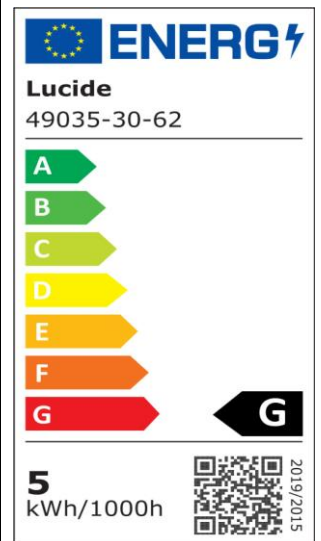

#ILLUMINATESYOURWORLD

Erfahren Sie, wie andere auf der ganzen Welt Lucide-Produkte verwenden

Folgen Sie uns für die neuesten Beleuchtungstrends!

LUCIDE

Artikelnummer: 49035/30/62
EAN-Code: 5411212491404

T32

Allgemein

Abmessungen LxBxH: 3,2cm x 3,2cm x 30cm
Hauptmaterial: Glas
Farbe: Amber
Stil: Vintage
Form: Rohr
Gewicht: 0,05kg
Garantie: 30 Tage
Lumen: 1 x 380lm
Farbtemperatur: 2200K
Abstrahlwinkel (wenn richtungsweisend): 360°
Farbwiedergabeindex: 80
Erwartete Lebensdauer: 15000Std.

Spezifikationen

Dimmbar: Ja
Höhenverstellbar: Nicht Höhenverstellbar
Richtung: Nicht Orientierbar
Sensor: Ohne Sensor
Steuerung: Bedienung Über Lichtschalter
Stromversorgung: Adapter / Netz
IP-Schutzklasse: 20
Elektrische Schutzklasse: 1
Anzahl der Lichtquellen: 1
Lampensockel: E27
Wattzahl: 1 x 4,9W
Leistungsanforderungen: 220-240V-50Hz