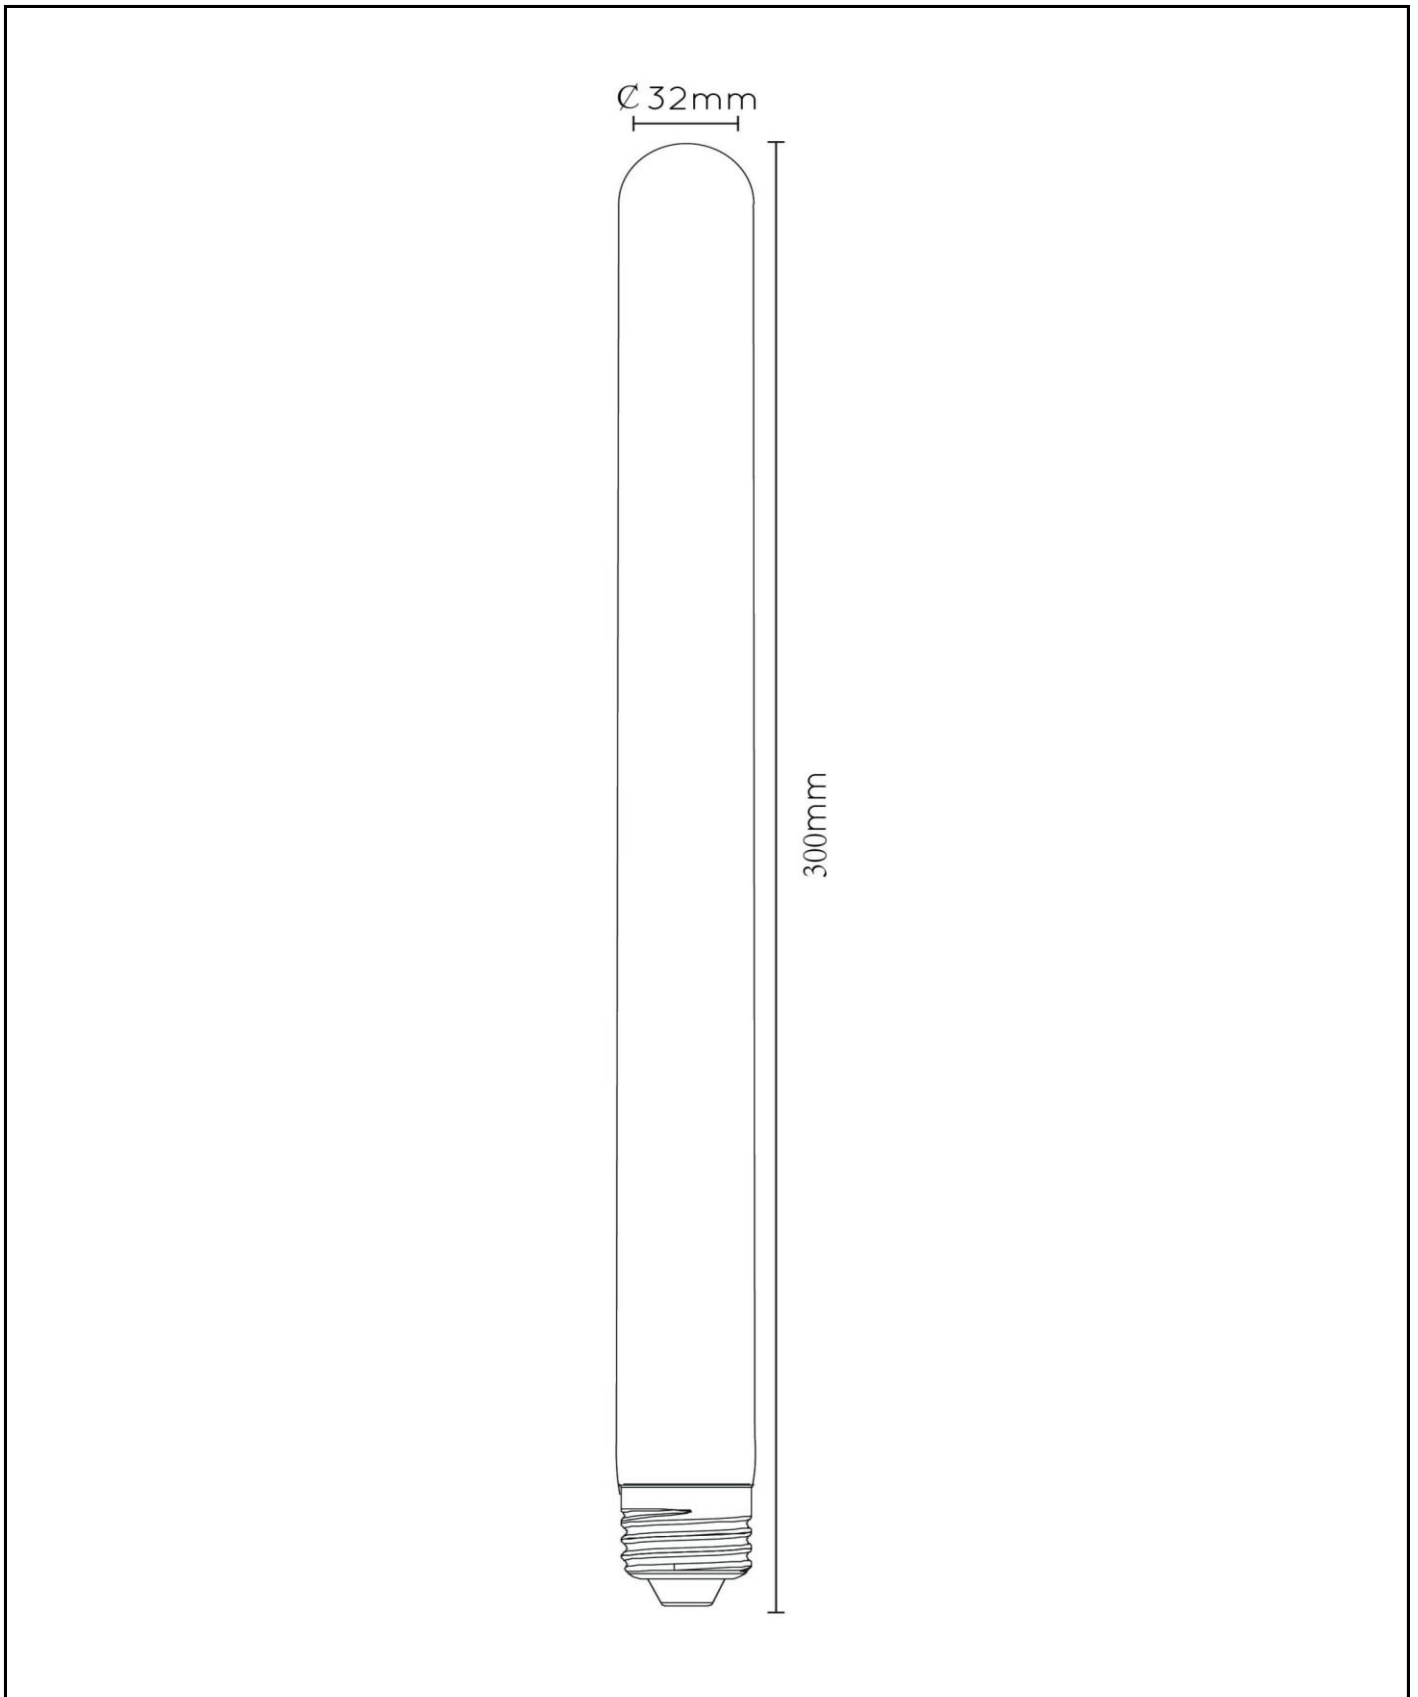

Allgemein

Abmessungen LxBxH: 3,2cm x 3,2cm x 30cm
Hauptmaterial: Glas
Farbe: Amber
Stil: Vintage
Form: Rohr
Gewicht: 0,05kg
Garantie: 30 Tage
Lumen: 1 x 380lm
Farbtemperatur: 2200K
Abstrahlwinkel (wenn richtungsweisend): 360°
Farbwiedergabeindex: 80
Erwartete Lebensdauer: 15000Std.

Spezifikationen

Dimmbar: Ja
Höhenverstellbar: Nicht Höhenverstellbar
Richtung: Nicht Orientierbar
Sensor: Ohne Sensor
Steuerung: Bedienung Über Lichtschalter
Stromversorgung: Adapter / Netz
IP-Schutzklasse: 20
Elektrische Schutzklasse: 1
Anzahl der Lichtquellen: 1
Lampensockel: E27
Wattzahl: 1 x 4,9W
Leistungsanforderungen: 220-240V-50Hz

Weitere Spezifikationen dieses Produkts finden Sie auf
www.lucide.com

T32

Artikelnummer: 49035/30/62
EAN-Code: 5411212491404

Weitere Spezifikationen oder Abmessungen dieses Produkts finden Sie auf www.lucide.com