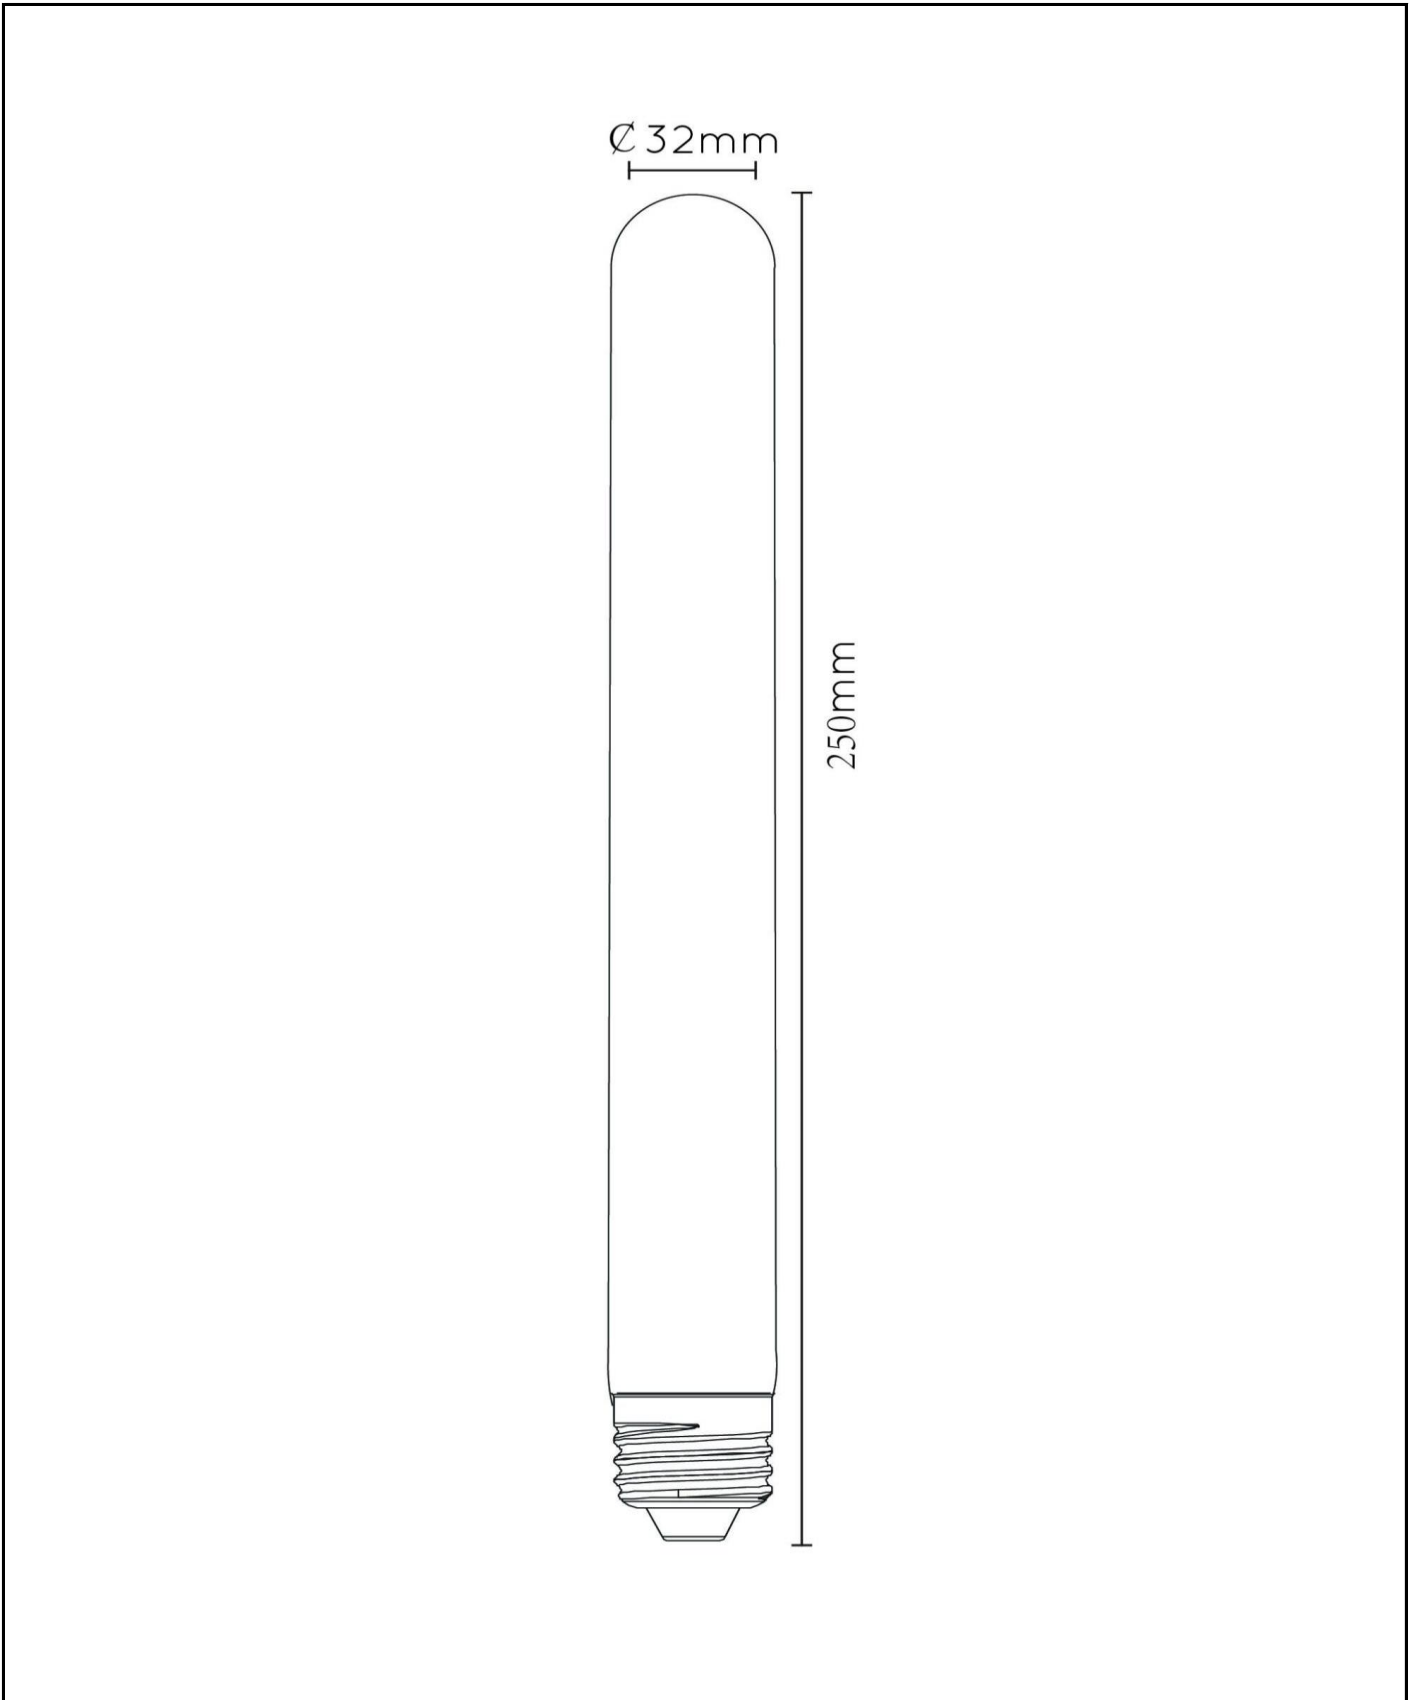

Allgemein

Abmessungen LxBxH: 3,2cm x 3,2cm x 25cm
Hauptmaterial: Glas
Farbe: Amber
Stil: Vintage
Form: Rohr
Gewicht: 0,07kg
Garantie: 30 Tage
Lumen: 1 x 380lm
Farbtemperatur: 2200K
Abstrahlwinkel (wenn richtungsweisend): 360°
Farbwiedergabeindex: 80
Erwartete Lebensdauer: 15000Std.

Spezifikationen

Dimmbar: Ja
Höhenverstellbar: Nicht Höhenverstellbar
Richtung: Nicht Orientierbar
Sensor: Ohne Sensor
Steuerung: Bedienung Über Lichtschalter
Stromversorgung: Adapter / Netz
IP-Schutzklasse: 20
Elektrische Schutzklasse: 1
Anzahl der Lichtquellen: 1
Lampensockel: E27
Wattzahl: 1 x 4,9W
Leistungsanforderungen: 220-240V-50Hz

Weitere Spezifikationen dieses Produkts finden Sie auf
www.lucide.com

T32

Artikelnummer: 49035/25/62
EAN-Code: 5411212491398

Weitere Spezifikationen oder Abmessungen dieses Produkts finden Sie auf www.lucide.com