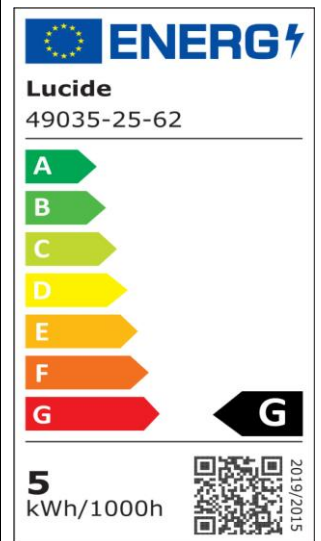

#ILLUMINATESYOURWORLD

Erfahren Sie, wie andere auf der ganzen Welt Lucide-Produkte verwenden

Folgen Sie uns für die neuesten Beleuchtungstrends!

LUCIDE

Artikelnummer: 49035/25/62
EAN-Code: 5411212491398

T32

Allgemein

Abmessungen LxBxH: 3,2cm x 3,2cm x 25cm
Hauptmaterial: Glas
Farbe: Amber
Stil: Vintage
Form: Rohr
Gewicht: 0,07kg
Garantie: 30 Tage
Lumen: 1 x 380lm
Farbtemperatur: 2200K
Abstrahlwinkel (wenn richtungsweisend): 360°
Farbwiedergabeindex: 80
Erwartete Lebensdauer: 15000Std.

Spezifikationen

Dimmbar: Ja
Höhenverstellbar: Nicht Höhenverstellbar
Richtung: Nicht Orientierbar
Sensor: Ohne Sensor
Steuerung: Bedienung Über Lichtschalter
Stromversorgung: Adapter / Netz
IP-Schutzklasse: 20
Elektrische Schutzklasse: 1
Anzahl der Lichtquellen: 1
Lampensockel: E27
Wattzahl: 1 x 4,9W
Leistungsanforderungen: 220-240V-50Hz