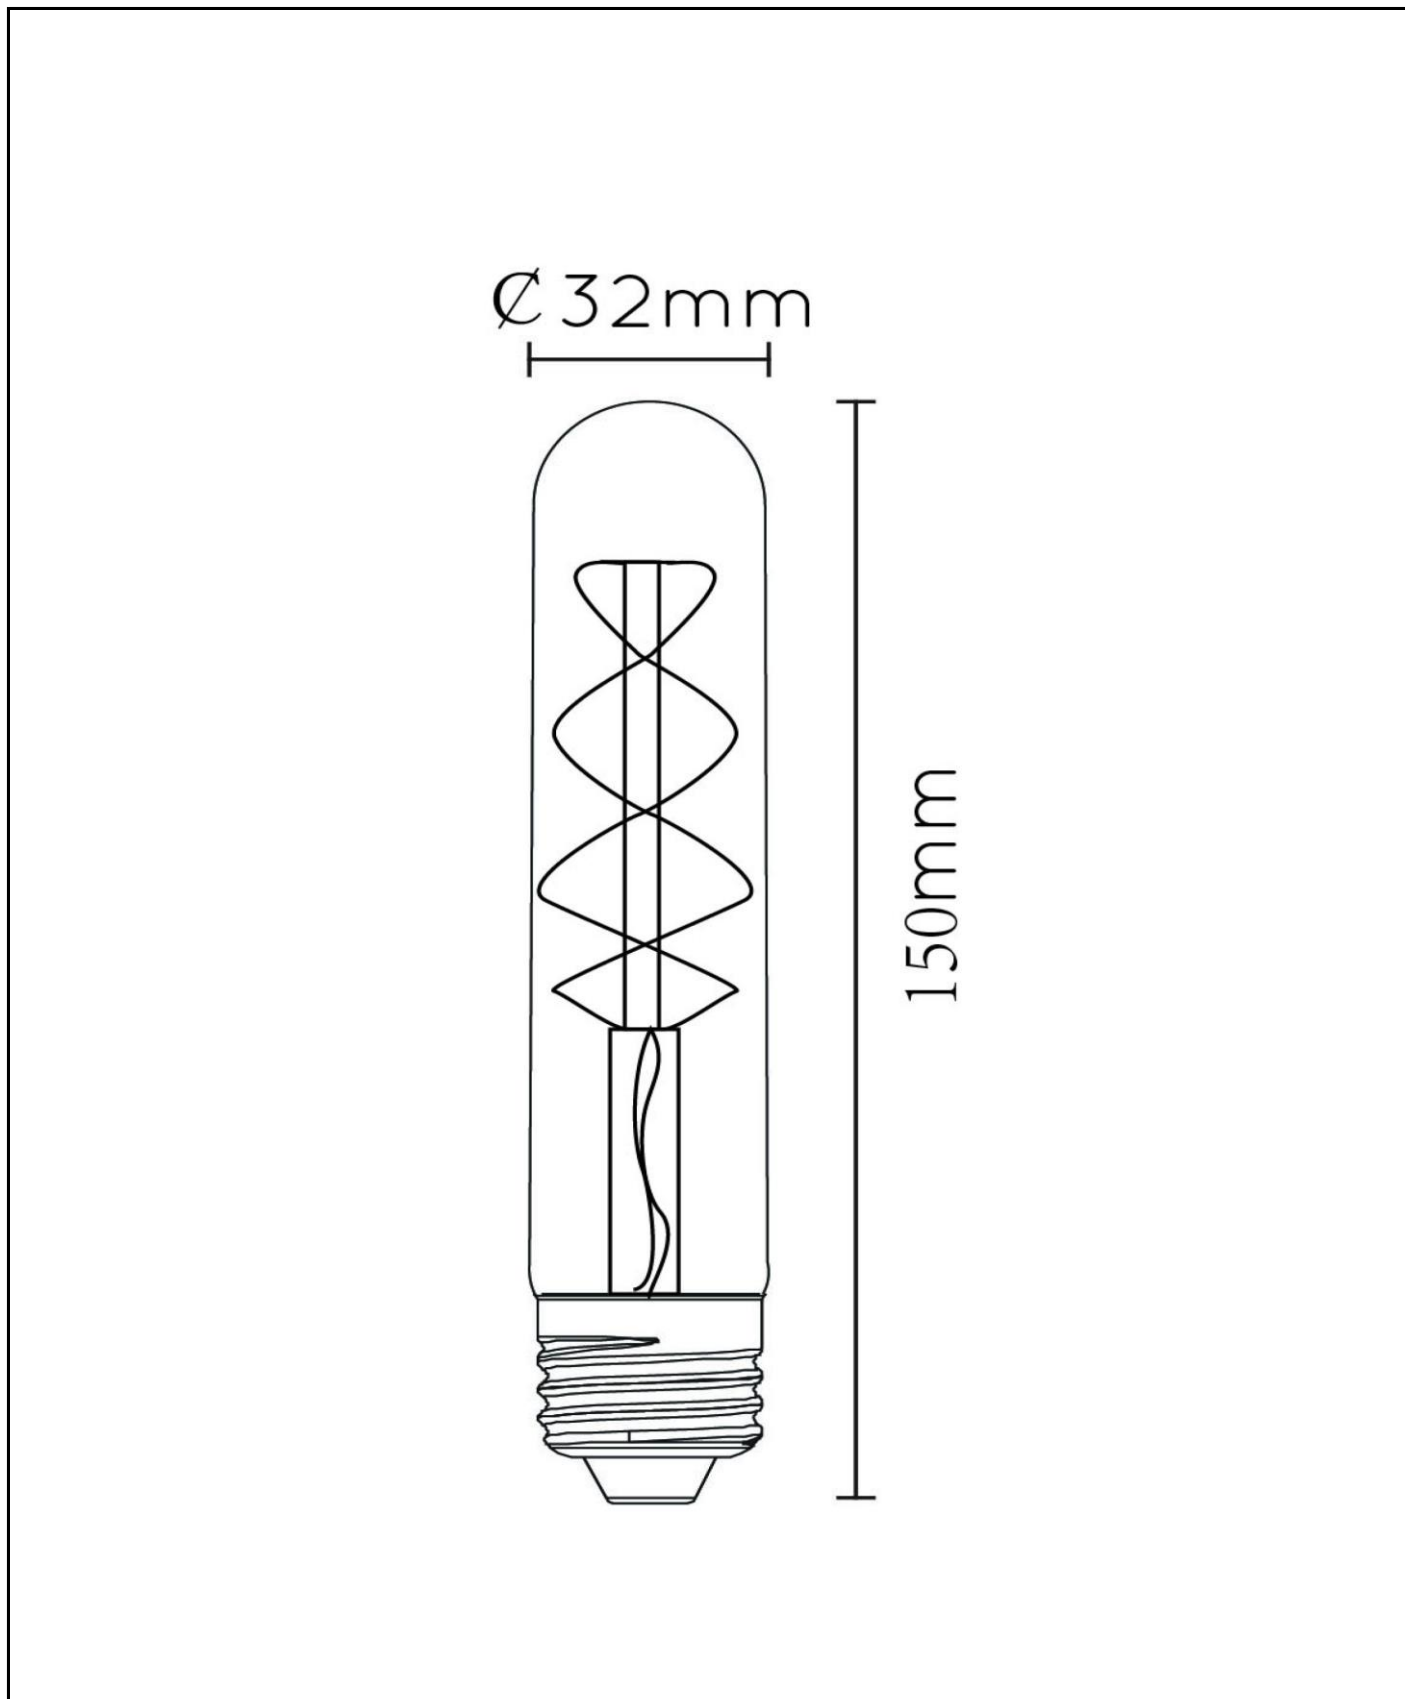

Allgemein

Abmessungen LxBxH: 3cm x 3cm x 15cm
Hauptmaterial: Glas
Farbe: Amber
Stil: Vintage
Form: Rohr
Gewicht: 0,04kg
Garantie: 30 Tage
Lumen: 1 x 380lm
Farbtemperatur: 2200K
Abstrahlwinkel (wenn richtungsweisend): 360°
Farbwiedergabeindex: 80
Erwartete Lebensdauer: 15000Std.

Spezifikationen

Dimmbar: Ja
Höhenverstellbar: Nicht Höhenverstellbar
Richtung: Nicht Orientierbar
Sensor: Ohne Sensor
Steuerung: Bedienung Über Lichtschalter
Stromversorgung: Adapter / Netz
IP-Schutzklasse: 20
Elektrische Schutzklasse: 1
Anzahl der Lichtquellen: 1
Lampensockel: E27
Wattzahl: 1 x 4,9W
Leistungsanforderungen: 220-240V-50Hz

Weitere Spezifikationen dieses Produkts finden Sie auf
www.lucide.com

T32

Artikelnummer: 49035/05/62

EAN-Code: 5411212491077

Weitere Spezifikationen oder Abmessungen dieses Produkts finden Sie auf www.lucide.com