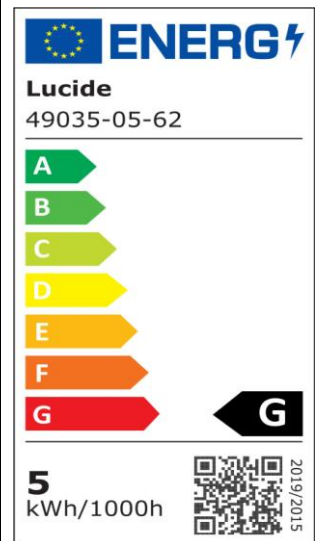

#ILLUMINATESYOURWORLD

Erfahren Sie, wie andere auf der ganzen Welt Lucide-Produkte verwenden

Folgen Sie uns für die neuesten Beleuchtungstrends!

LUCIDE

Artikelnummer: 49035/05/62
EAN-Code: 5411212491077

T32

Allgemein

Abmessungen LxBxH: 3cm x 3cm x 15cm
Hauptmaterial: Glas
Farbe: Amber
Stil: Vintage
Form: Rohr
Gewicht: 0,04kg
Garantie: 30 Tage
Lumen: 1 x 380lm
Farbtemperatur: 2200K
Abstrahlwinkel (wenn richtungsweisend): 360°
Farbwiedergabeindex: 80
Erwartete Lebensdauer: 15000Std.

Spezifikationen

Dimmbar: Ja
Höhenverstellbar: Nicht Höhenverstellbar
Richtung: Nicht Orientierbar
Sensor: Ohne Sensor
Steuerung: Bedienung Über Lichtschalter
Stromversorgung: Adapter / Netz
IP-Schutzklasse: 20
Elektrische Schutzklasse: 1
Anzahl der Lichtquellen: 1
Lampensockel: E27
Wattzahl: 1 x 4,9W
Leistungsanforderungen: 220-240V-50Hz