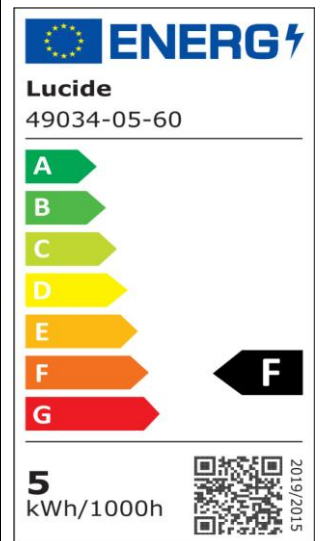

#ILLUMINATESYOURWORLD

Erfahren Sie, wie andere auf der ganzen Welt Lucide-Produkte verwenden

Folgen Sie uns für die neuesten Beleuchtungstrends!

LUCIDE

Artikelnummer: 49034/05/60
EAN-Code: 5411212491749

ST64

Allgemein

Abmessungen LxBxH: 6,4cm x 6,4cm x 14,6cm
Hauptmaterial: Glas
Farbe: Transparent
Stil: Vintage
Form: Tropfenförmig
Gewicht: 0,06kg
Garantie: 30 Tage
Lumen: 1 x 450lm
Farbtemperatur: 2700K
Abstrahlwinkel (wenn richtungsweisend): 360°
Farbwiedergabeindex: 80
Erwartete Lebensdauer: 15000Std.

Spezifikationen

Dimmbar: Ja
Höhenverstellbar: Nicht Höhenverstellbar
Richtung: Nicht Orientierbar
Sensor: Ohne Sensor
Steuerung: Bedienung Über Lichtschalter
Stromversorgung: Adapter / Netz
IP-Schutzklasse: 20
Elektrische Schutzklasse: 1
Anzahl der Lichtquellen: 1
Lampensockel: E27
Wattzahl: 1 x 4,9W
Leistungsanforderungen: 220-240V-50Hz