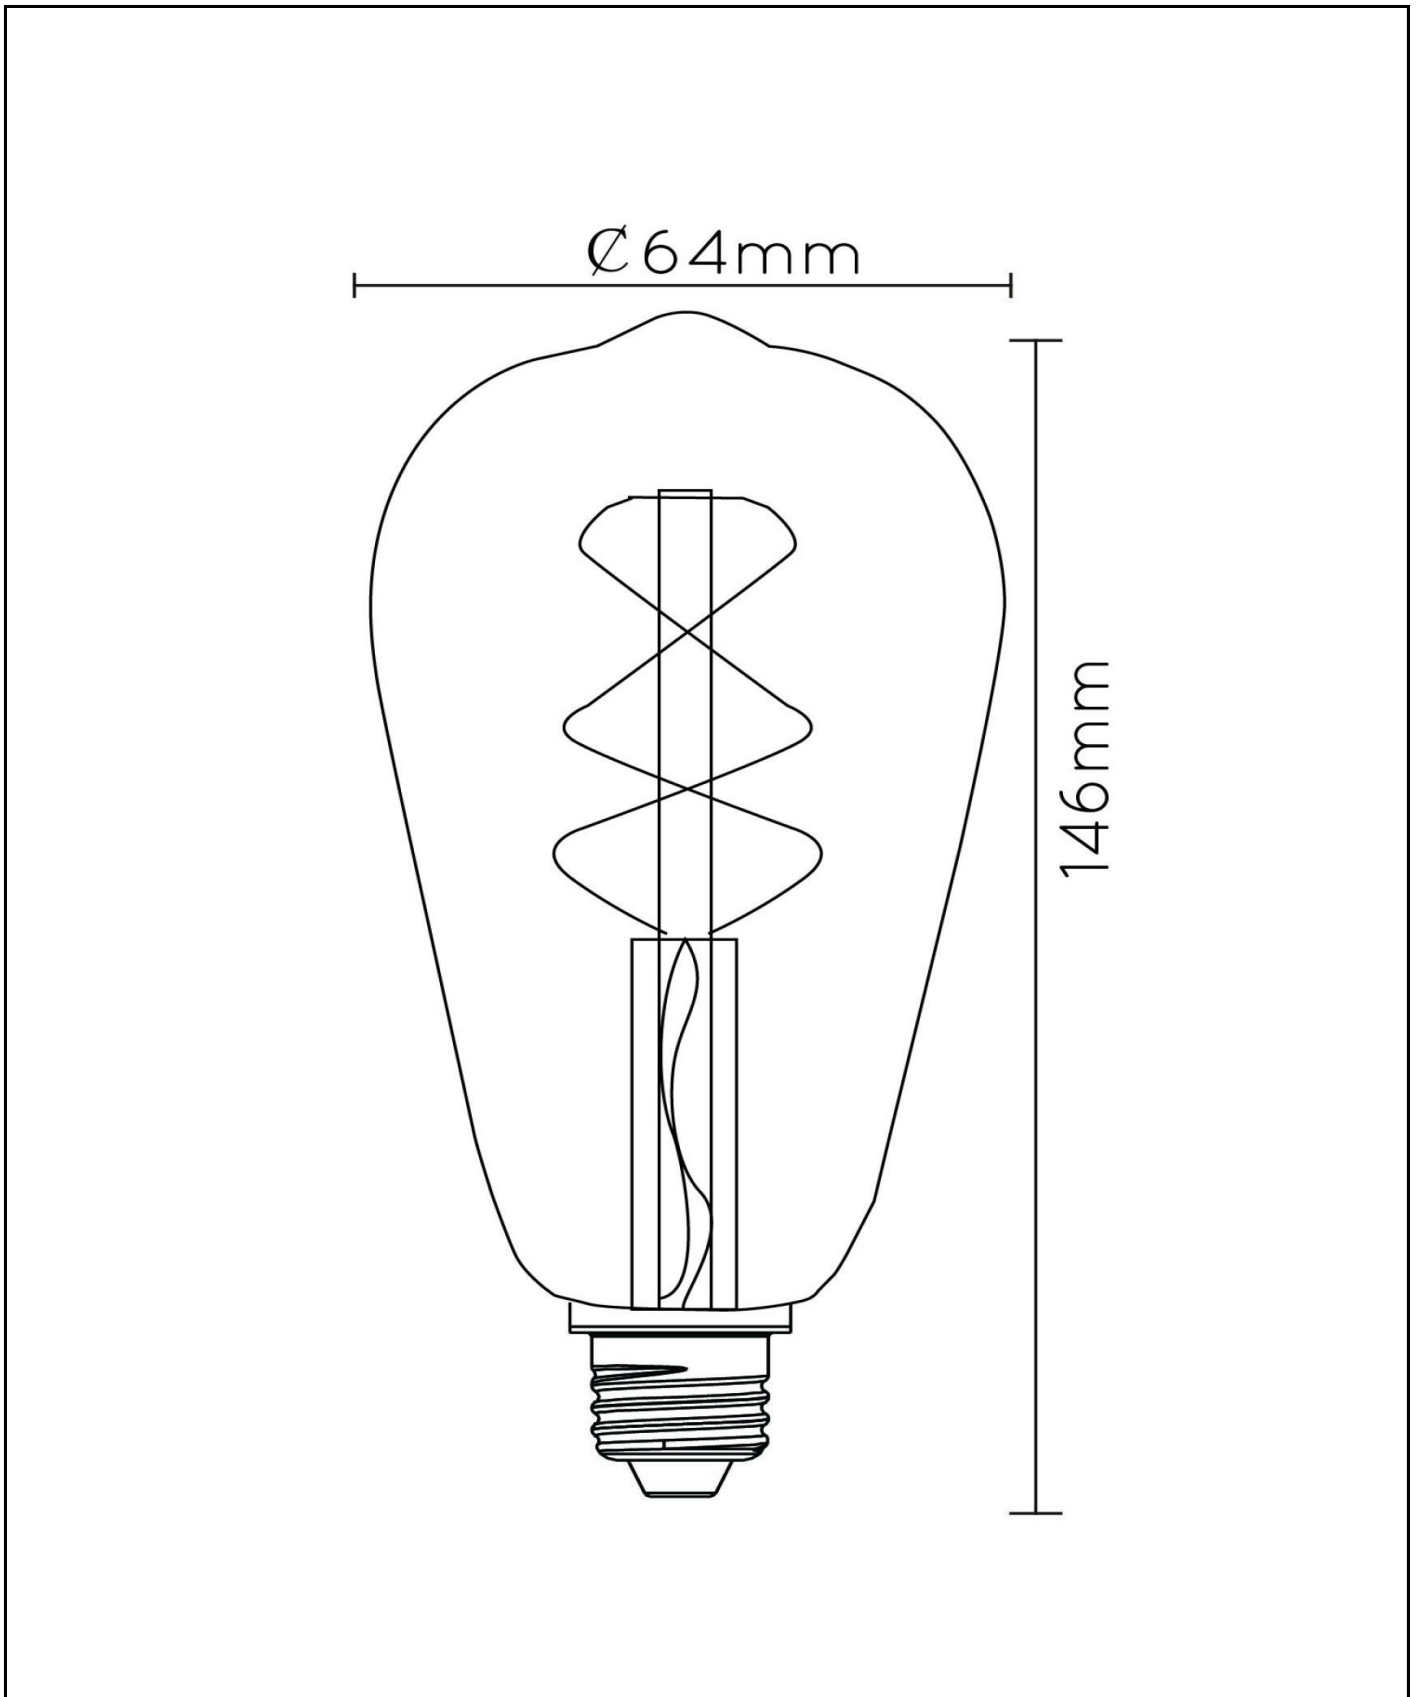

ST64

Artikelnummer: 49034/05/60
EAN-Code: 5411212491749

Weitere Spezifikationen oder Abmessungen dieses Produkts finden Sie auf www.lucide.com