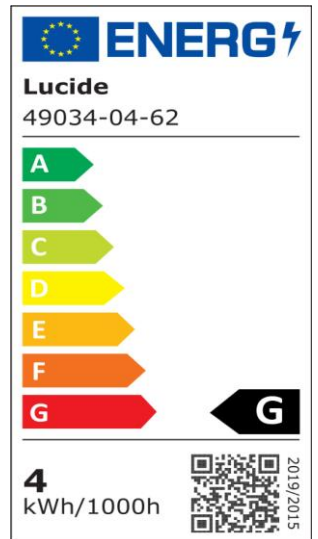

#ILLUMINATESYOURWORLD

Erfahren Sie, wie andere auf der ganzen Welt Lucide-Produkte verwenden

Folgen Sie uns für die neuesten Beleuchtungstrends!

LUCIDE

Artikelnummer: 49034/04/62  
EAN-Code: 5411212491275

## Allgemein

Abmessungen LxBxH: 6,4cm x 6,4cm x 14,6cm  
Hauptmaterial: Glas  
Farbe: Amber  
Stil: Vintage  
Form: Tropfenförmig  
Gewicht: 0,05kg  
Garantie: 30 Tage  
Lumen: 1 x 300lm  
Farbtemperatur: 2200K  
Abstrahlwinkel (wenn richtungsweisend): 360°  
Farbwiedergabeindex: 80  
Erwartete Lebensdauer: 15000Std.