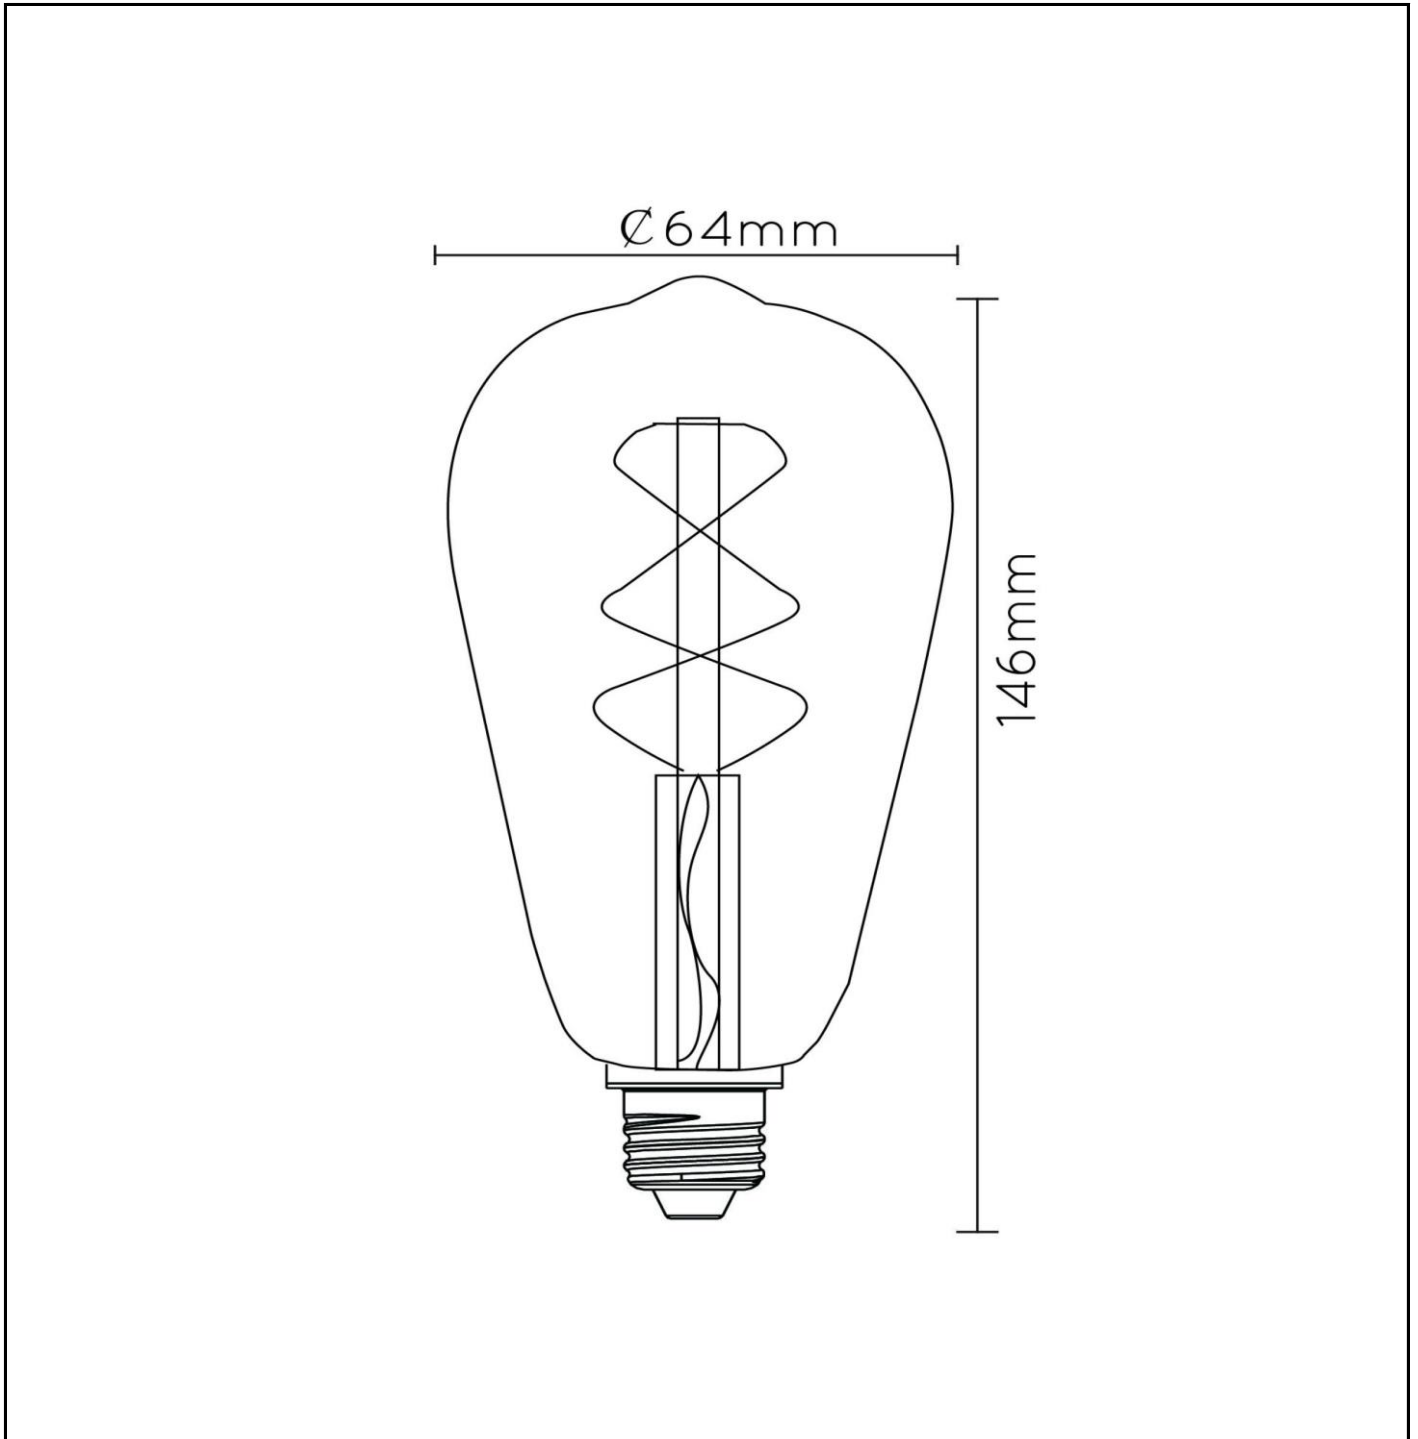

ST64 TWILIGHT SENSOR

Artikelnummer: 49034/04/62
EAN-Code: 5411212491275

IP44

IP54

IP65

IP67

Die Erklärung der IP-Klassifikationen finden Sie in den Sicherheitsanweisungen

Weitere Spezifikationen oder Abmessungen dieses Produkts finden Sie auf www.lucide.com