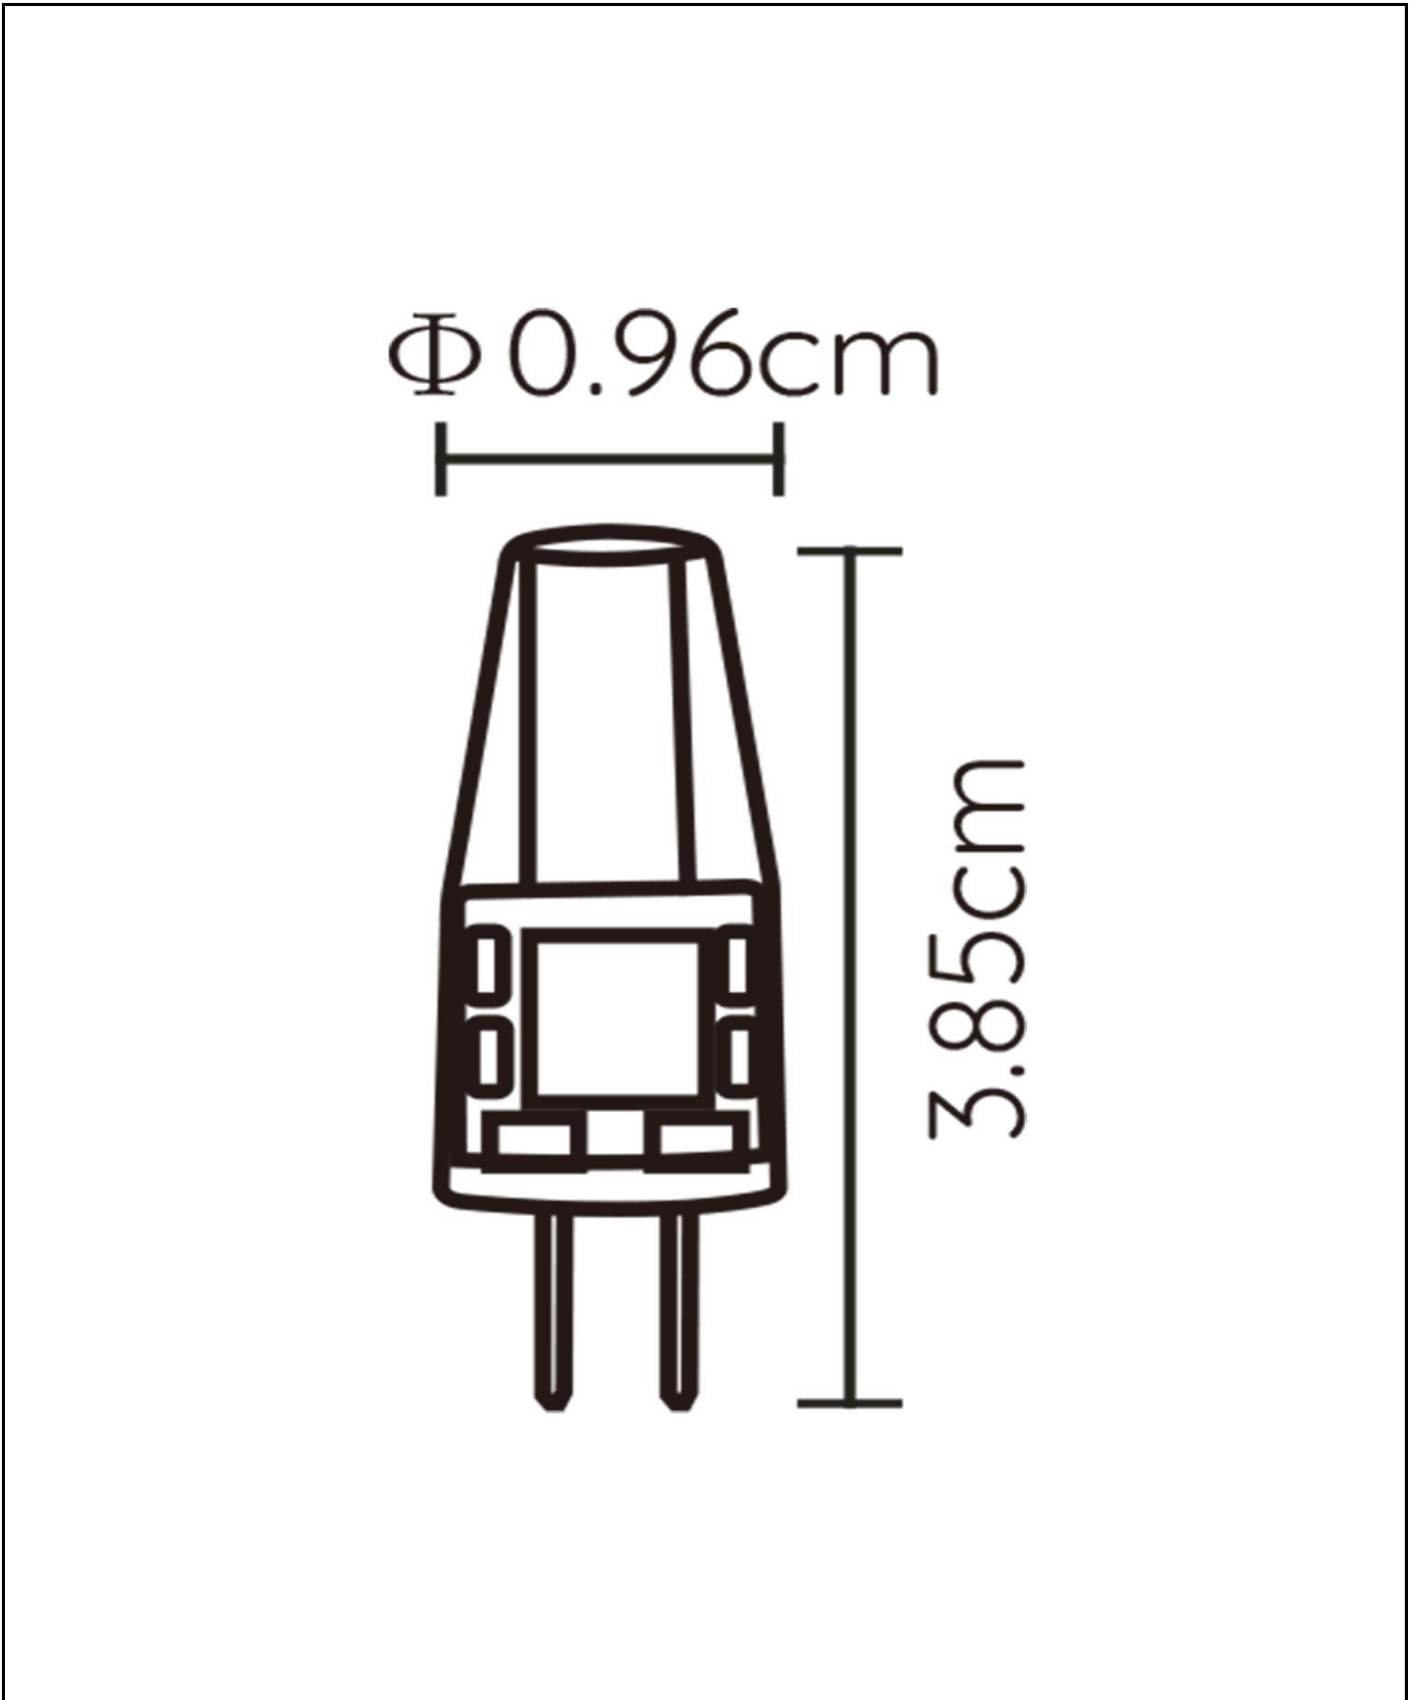

## Allgemein

Abmessungen LxBxH: 0,9cm x 0,9cm x 3,8cm  
Hauptmaterial: Metall  
Farbe: Transparent  
Stil: Modern  
Form: Kapsel  
Gewicht: 0,01kg  
Garantie: 30 Tage  
Lumen: 1 x 150lm  
Farbtemperatur: 2700K  
Abstrahlwinkel (wenn richtungsweisend): 360°  
Farbwiedergabeindex: 80  
Erwartete Lebensdauer: 15000Std.

## Spezifikationen

Dimmbar: Nein  
Höhenverstellbar: Nicht Höhenverstellbar  
Richtung: Nicht Orientierbar  
Sensor: Ohne Sensor  
Steuerung: Bedienung Über Lichtschalter  
Stromversorgung: Adapter / Netz  
IP-Schutzklasse: 20  
Elektrische Schutzklasse: 1  
Anzahl der Lichtquellen: 1  
Lampensockel: G4  
Wattzahl: 1 x 1,5W  
Leistungsanforderungen: 12V

Weitere Spezifikationen dieses Produkts finden Sie auf  
[www.lucide.com](http://www.lucide.com)

G4

Artikelnummer: 49029/01/31  
EAN-Code: 5411212491107

Weitere Spezifikationen oder Abmessungen dieses Produkts finden Sie auf [www.lucide.com](http://www.lucide.com)