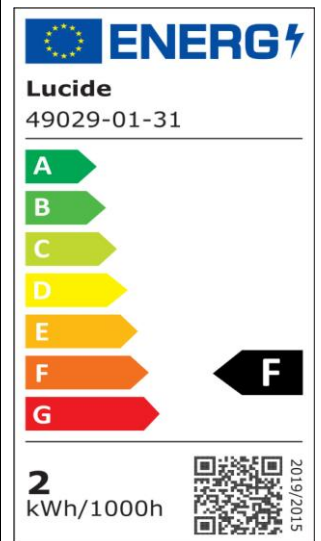

## Allgemein

Abmessungen LxBxH: 0,9cm x 0,9cm x 3,8cm  
Hauptmaterial: Metall  
Farbe: Transparent  
Stil: Modern  
Form: Kapsel  
Gewicht: 0,01kg  
Garantie: 30 Tage  
Lumen: 1 x 150lm  
Farbtemperatur: 2700K  
Abstrahlwinkel (wenn richtungsweisend): 360°  
Farbwiedergabeindex: 80  
Erwartete Lebensdauer: 15000Std.