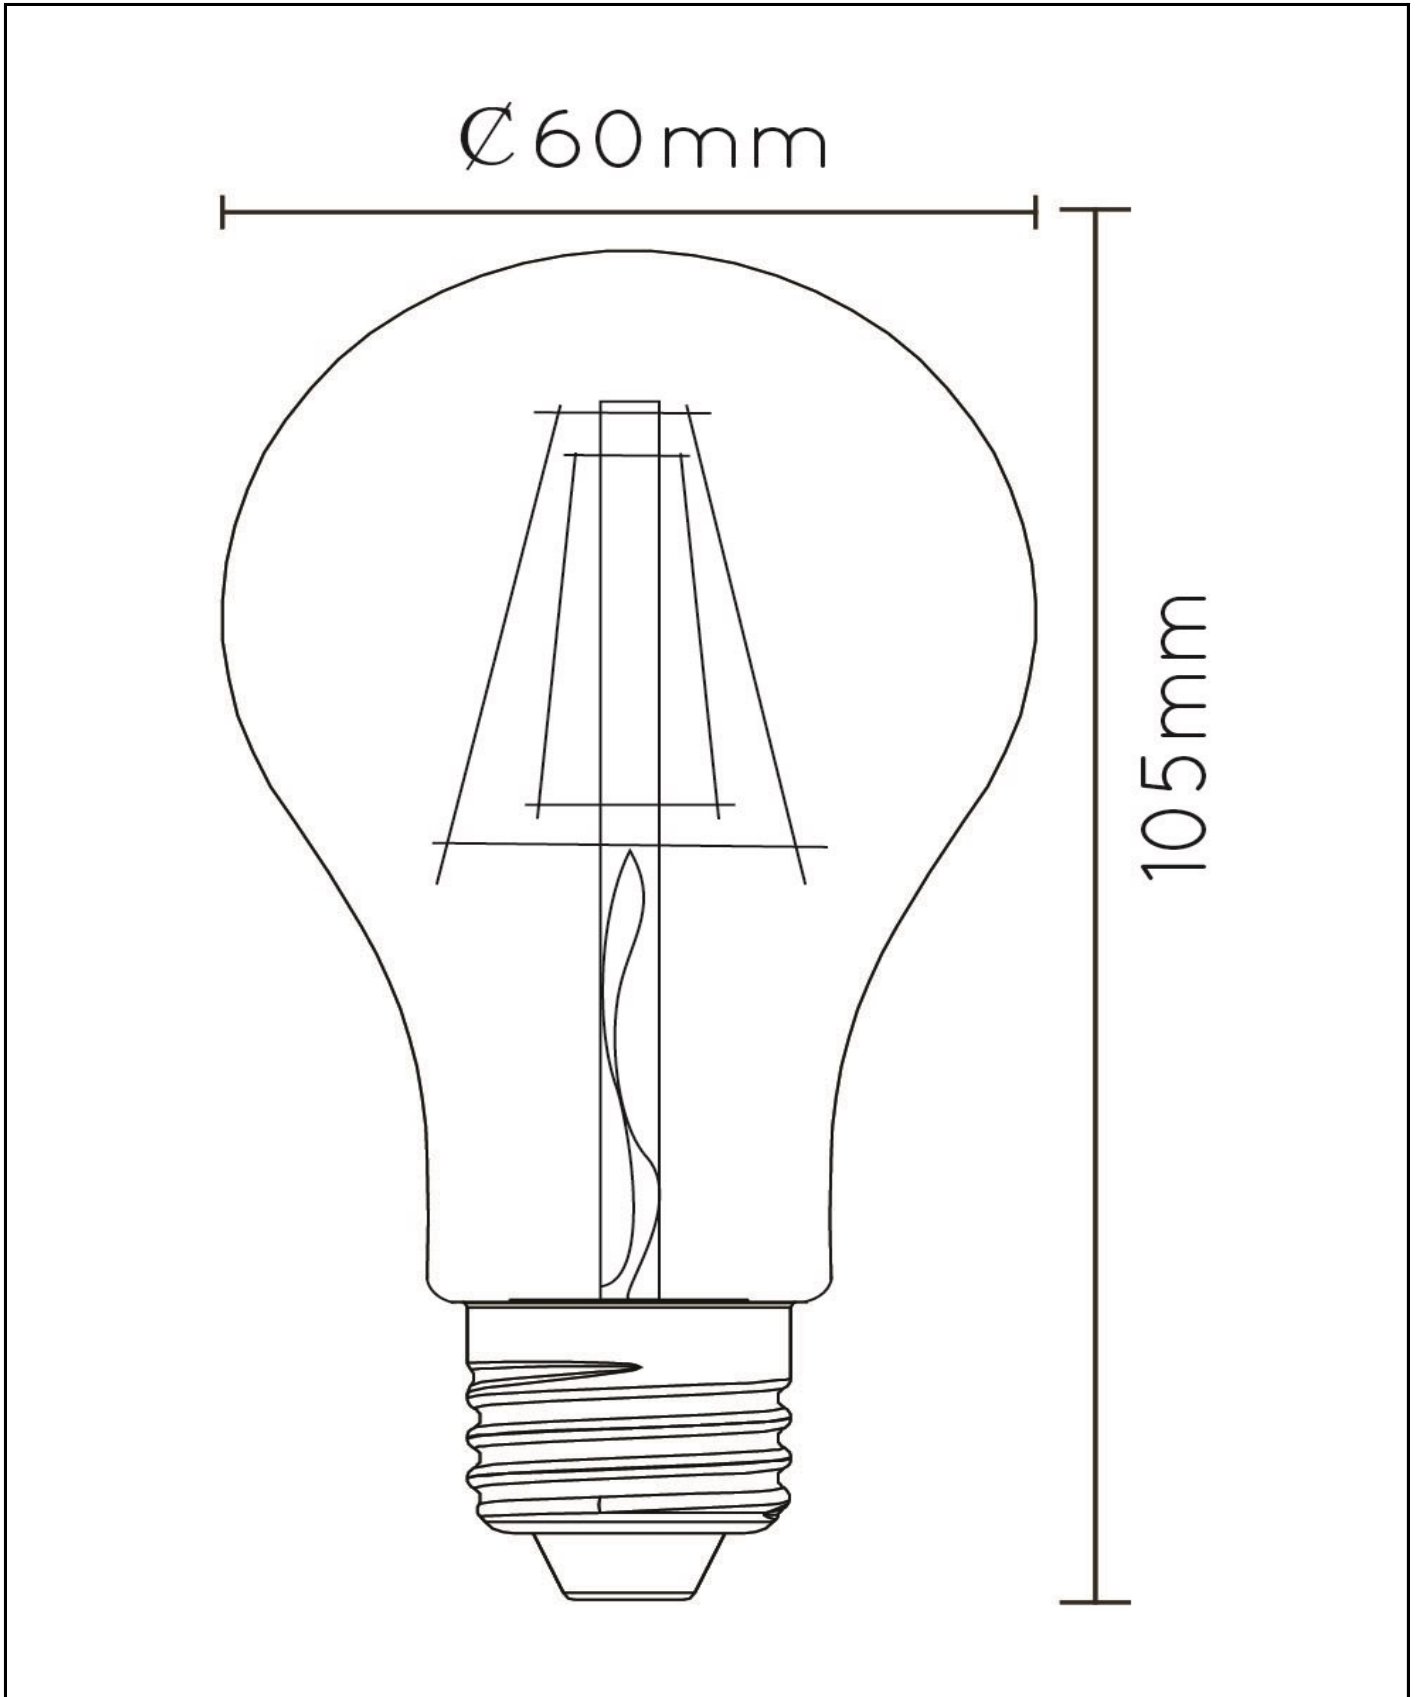

A60

Artikelnummer: 49020/05/60
EAN-Code: 5411212490919

Weitere Spezifikationen oder Abmessungen dieses Produkts finden Sie auf www.lucide.com