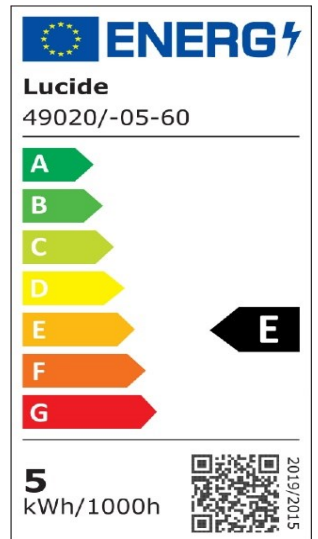

#ILLUMINATESYOURWORLD

Erfahren Sie, wie andere auf der ganzen Welt Lucide-Produkte verwenden

Folgen Sie uns für die neuesten Beleuchtungstrends!

LUCIDE

Artikelnummer: 49020/05/60
EAN-Code: 5411212490919

A60

Allgemein

Abmessungen LxBxH: 6cm x 6cm x 10,5cm
Hauptmaterial: Glas
Farbe: Transparent
Stil: Vintage
Form: Glühbirne
Gewicht: 0,05kg
Garantie: 30 Tage
Lumen: 1 x 600lm
Farbtemperatur: 2700K
Abstrahlwinkel (wenn richtungsweisend): 360°
Farbwiedergabeindex: 80
Erwartete Lebensdauer: 25000Std.

Spezifikationen

Dimmbar: Ja
Höhenverstellbar: Nicht Höhenverstellbar
Richtung: Nicht Orientierbar
Kabel: Nein, Kein Kabel An Der Leuchte
Sensor: Ohne Sensor
Steuerung: Bedienung Über Lichtschalter
Stromversorgung: Adapter / Netz
IP-Schutzklasse: 20
Elektrische Schutzklasse: 1
Anzahl der Lichtquellen: 1
Lampensockel: E27
Wattzahl: 1 x 5W
Leistungsanforderungen: 220-240V-50Hz