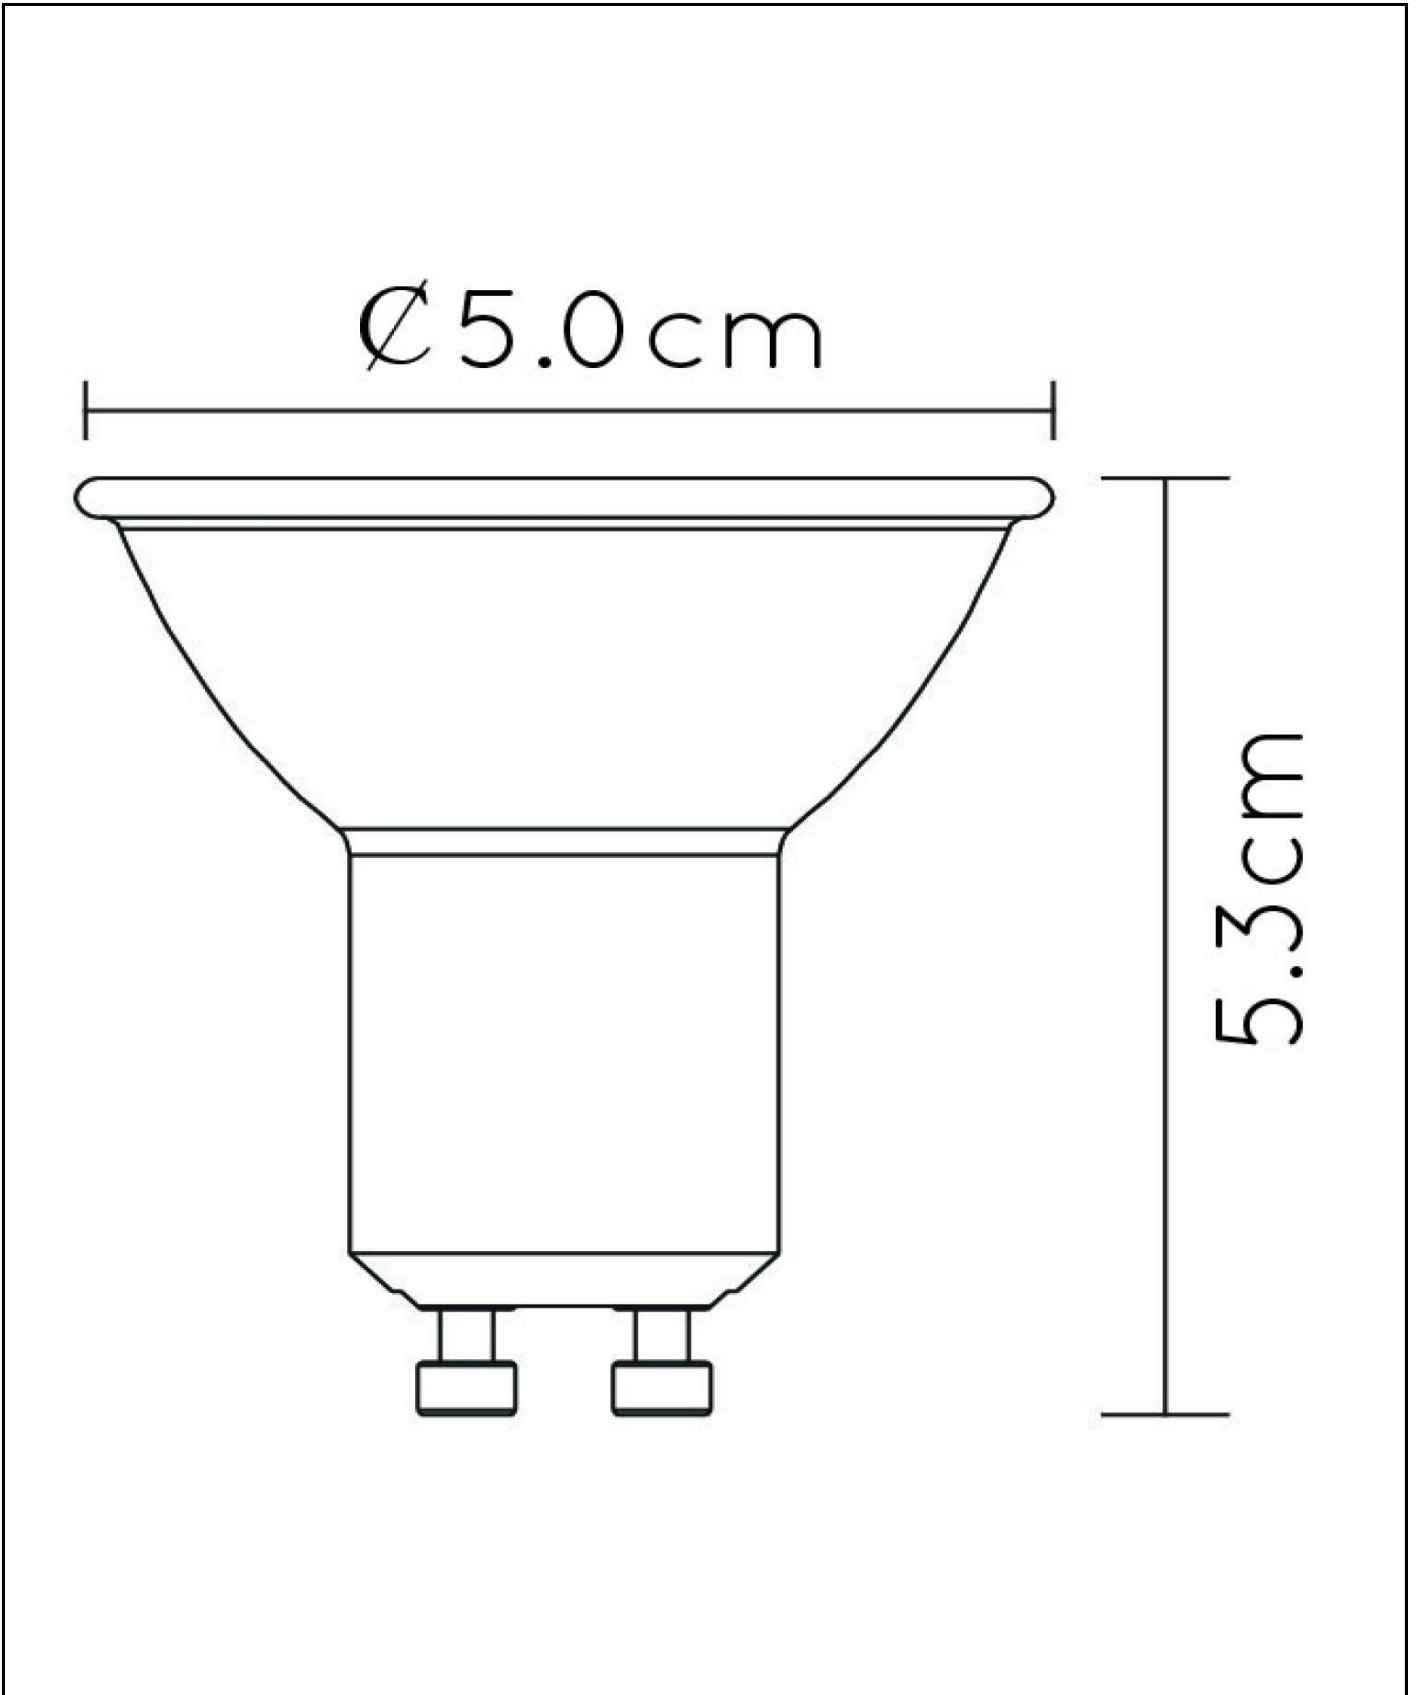

MR16

Artikelnummer: 49006/05/31
EAN-Code: 5411212490650

Weitere Spezifikationen oder Abmessungen dieses Produkts finden Sie auf www.lucide.com