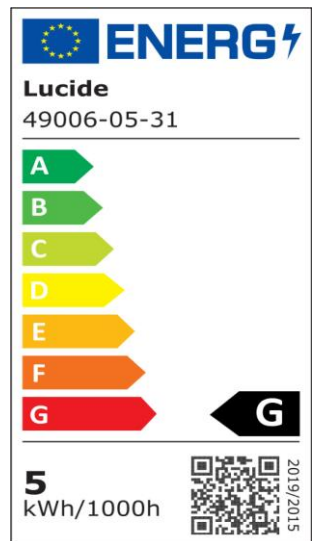

#ILLUMINATESYOURWORLD

Erfahren Sie, wie andere auf der ganzen Welt Lucide-Produkte verwenden

Folgen Sie uns für die neuesten Beleuchtungstrends!

LUCIDE

Artikelnummer: 49006/05/31
EAN-Code: 5411212490650

MR16

Allgemein

Abmessungen LxBxH: 5cm x 5cm x 5,3cm
Hauptmaterial: Kunststoff
Farbe: Weiß Und Transparent
Stil: Modern
Form: Reflektor
Gewicht: 0,05kg
Garantie: 30 Tage
Lumen: 1 x 320lm
Farbtemperatur: 3000K
Abstrahlwinkel (wenn richtungsweisend): 40°
Farbwiedergabeindex: 80
Erwartete Lebensdauer: 25000Std.

Spezifikationen

Dimmbar: Ja
Höhenverstellbar: Nicht Höhenverstellbar
Richtung: Nicht Orientierbar
Kabel: Nein, Kein Kabel An Der Leuchte
Sensor: Ohne Sensor
Steuerung: Bedienung Über Lichtschalter
Stromversorgung: Adapter / Netz
IP-Schutzklasse: 20
Elektrische Schutzklasse: 1
Anzahl der Lichtquellen: 1
Lampensockel: GU10
Wattzahl: 1 x 5W
Leistungsanforderungen: 220-240V-50Hz