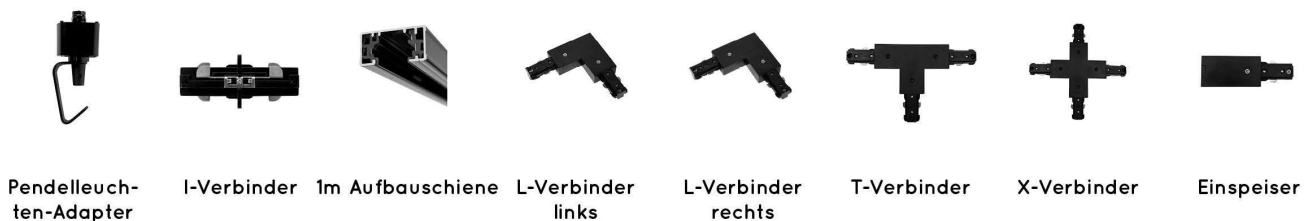

Auf Lager

09956/01/30

Lucide TRACK FAVORI
Pendelleuchte - 1-Phasen
Stromschiene /
Schienensystem - 1xGU10 -
Schwarz (Verlängerung)

Auf Lager

Es folgt ein weisses Finish

HANDBUCH

1

BEGINNEN SIE MIT EIN STARTER-SET

2

WÄHLEN SIE EINE AUFSTELLUNG

3

WÄHLEN SIE IHRE LAMPEN

4

STRECKE VERLÄNGERN

Tipp: Das Schienensystem hat 2 verschiedene Seiten. Eine Seite mit 1 Nut die andere Seite mit 2 Nuten, die den Schutzleiter enthält. Stellen Sie sicher, dass jeder hinzugefügte Objekt in der richtigen Richtung positioniert ist.