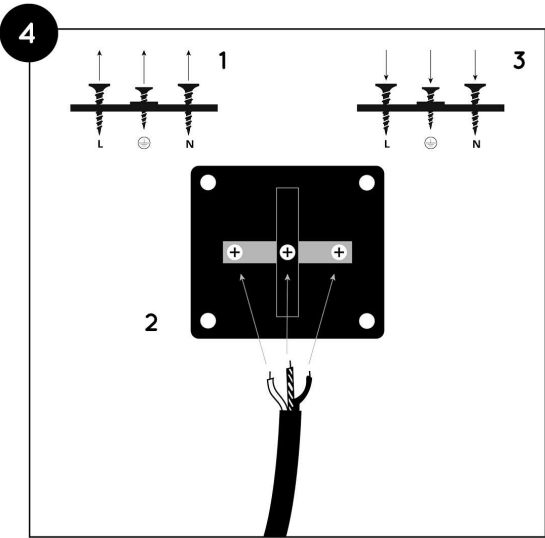

HANDBUCH FÜR PENDEL-ADAPTER