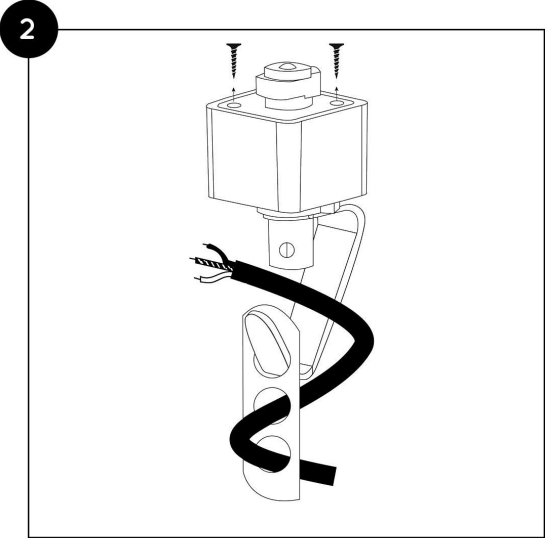

HANDBUCH FÜR PENDEL-ADAPTER