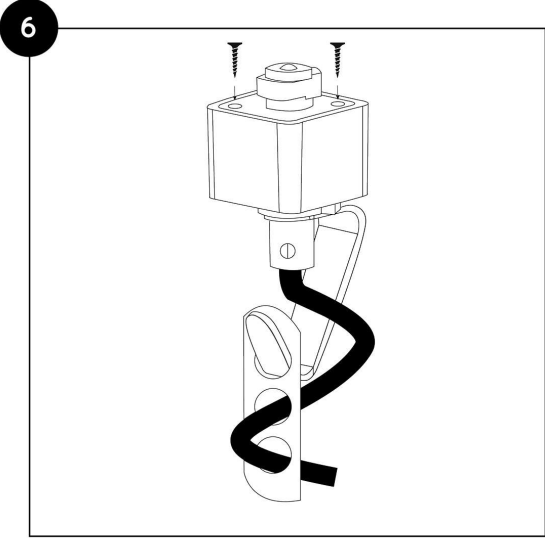

HANDBUCH FÜR PENDEL-ADAPTER