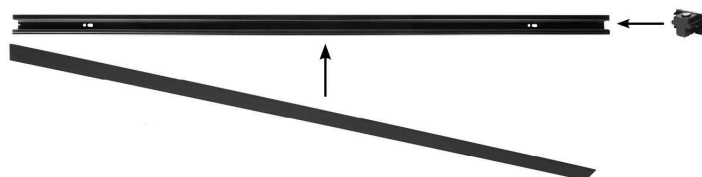

- Legen Sie zwei Finger auf den Adapter und drücken Sie ihn nach unten.
- Platzieren Sie den oberen Teil des Adapters in der Schiene, wobei die Stifte in die gleiche Richtung wie die Schiene zeigen.
- Drehen Sie den Adapter im oder gegen den Uhrzeigersinn.
- Die 2 Stifte des Adapters müssen sich mit zwei Nuten zur Seite der Schiene drehen
- Wenn Sie den Adapter loslassen und ein Klicken spüren, haben Sie die Leuchte richtig montiert

10 Vervollständigen Sie das Schienensystem mit den Endkappen und der Schienenabdeckung für ein makellooses Endergebnis.