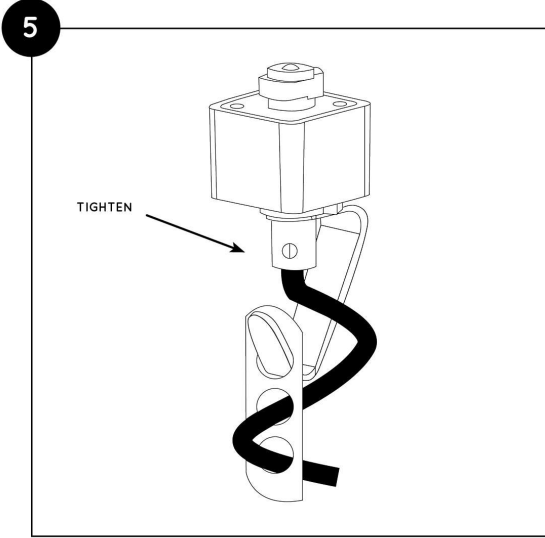

HANDBUCH FÜR PENDEL-ADAPTER