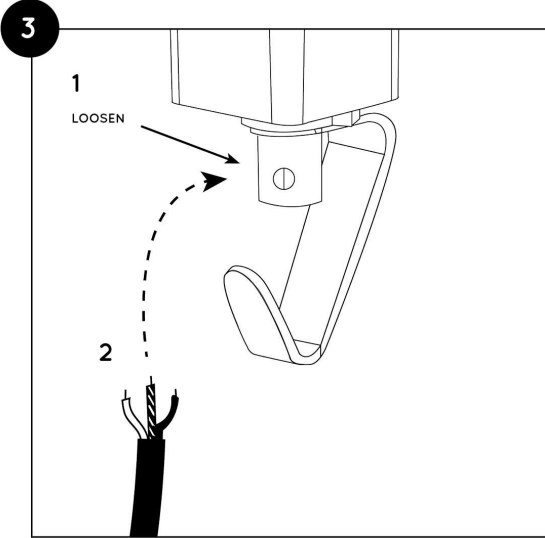

HANDBUCH FÜR PENDEL-ADAPTER