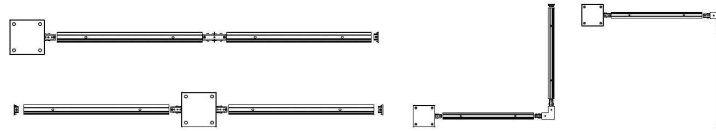

5 Wählen Sie die Platzierung Ihres Schienensystems. Bestimmen Sie, wo die Steckdose sein wird: Hier wird das Montagehaus platziert. Schalten Sie immer den Strom aus, bevor Sie mit der Arbeit beginnen

6 Verwenden Sie den Boden, um festzulegen, wie das Schienensystem an der Decke aussehen soll. Verbinden Sie alle verschiedenen Teile im Voraus, damit alles richtig zusammenpasst. Überlegen Sie, wo das Montagehaus sein sollte, dies kann überall entlang des Schienensystems sein.