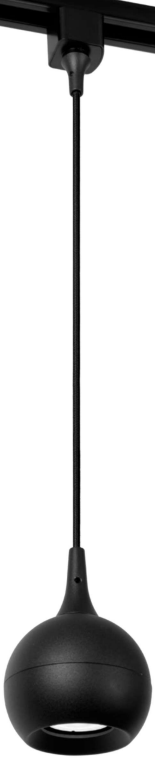

LUCIDE

ILLUMINATES YOUR WORLD

TRACK KONZEPTE 2023

INHALTSVERZEICHNIS

Übersicht Artikel	6
Handbuch	8
Handbuch für Pendel-Adapter	10
Konzipieren	10
1-Meter-Konzept mit GU10-Lichtquellen	11
1-Meter-Konzept ohne GU10-Lichtquellen	15
2-Meter-Konzept spots	19
2-Meter-Konzept Hängelampen	23
DISPLAY 98079/00/31	27
DISPLAY 98077/01/70	31
Konzeptübersicht	35
POS-Material	36
Marketing	37
Atmosphärenfotografie	37
Marketing-Video	37

Bei der Lucide Schienenbeleuchtung haben wir das Praktische mit dem Angenehmen verbunden. Kombinieren Sie Ihr Starterpaket mit einer Vielzahl von Lampen und Erweiterungen. Wählen, kombinieren und verschieben Sie sie jederzeit nach Ihren Wünschen und bauen Sie Ihr ultimatives Lichtsetting. Dieses praktische System ist zusammen mit dem modernen Design ein absoluter Mehrwert, um Ihre Räume gut und stilvoll zu beleuchten.

Das Starterset ist mit zwei Metern Schiene und allem grundlegenden Zubehör ausgestattet, Sie müssen nur die Lampen Ihrer Wahl hinzufügen. Das Einzigartige an der Schiene ist, dass Sie sie bis auf 400 Meter verlängern können. Das Starter-Set ist der Perfekte Start, muss aber noch lange nicht das Ende sein.

- Legen Sie zwei Finger auf den Adapter und drücken Sie ihn nach unten.
- Platzieren Sie den oberen Teil des Adapters in der Schiene, wobei die Stifte in die gleiche Richtung wie die Schiene zeigen.
- Drehen Sie den Adapter im oder gegen den Uhrzeigersinn.
- Die 2 Stifte des Adapters müssen sich mit zwei Nuten zur Seite der Schiene drehen
- Wenn Sie den Adapter loslassen und ein Klicken spüren, haben Sie die Leuchte richtig montiert