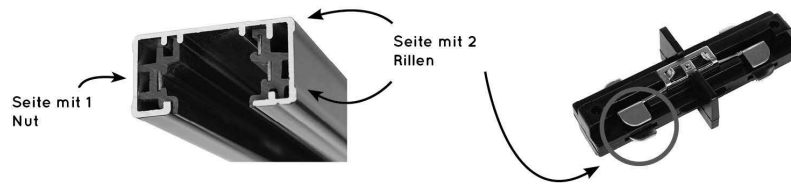

2

WÄHLEN SIE EINE AUFSTELLUNG

3

WÄHLEN SIE IHRE LAMPEN

4

STRECKE VERLÄNGERN

Tipp: Das Schienensystem hat 2 verschiedene Seiten. Eine Seite mit 1 Nut die andere Seite mit 2 Nuten, die den Schutzleiter enthält. Stellen Sie sicher, dass jeder hinzugefügte Objekt in der richtigen Richtung positioniert ist.