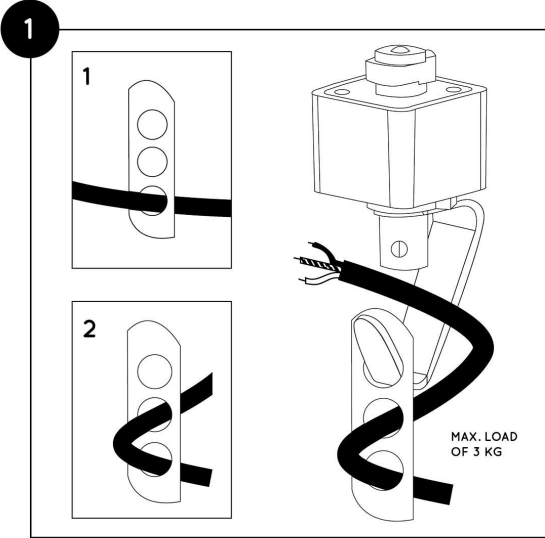

HANDBUCH FÜR PENDEL-ADAPTER