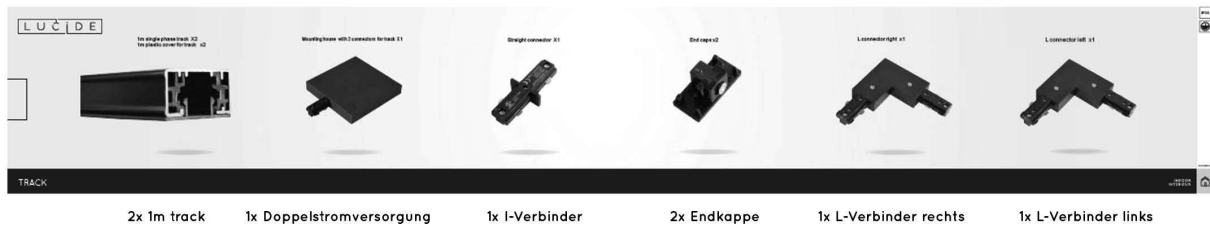

Auf Lager

09955/01/02

Lucide TRACK FLORIS
Pendelleuchte - 1-Phasen
Stromschiene /
Schienensystem - 1xGU10
- Mattgold / Messing
(Verlängerung)

Auf Lager

09955/01/30

Lucide TRACK FLORIS
Pendelleuchte - 1-Phasen
Stromschiene /
Schienensystem - 1xGU10 -
Schwarz (Verlängerung)

Auf Lager

09956/01/30

Lucide TRACK FAVORI
Pendelleuchte - 1-Phasen
Stromschiene /
Schienensystem - 1xGU10 -
Schwarz (Verlängerung)

Auf Lager

Es folgt ein weisses Finish

HANDBUCH

1

BEGINNEN SIE MIT EIN STARTER-SET

2

WÄHLEN SIE EINE AUFSTELLUNG

3

WÄHLEN SIE IHRE LAMPEN

4

STRECKE VERLÄNGERN

Tipp: Das Schienensystem hat 2 verschiedene Seiten. Eine Seite mit 1 Nut die andere Seite mit 2 Nuten, die den Schutzleiter enthält. Stellen Sie sicher, dass jeder hinzugefügte Objekt in der richtigen Richtung positioniert ist.