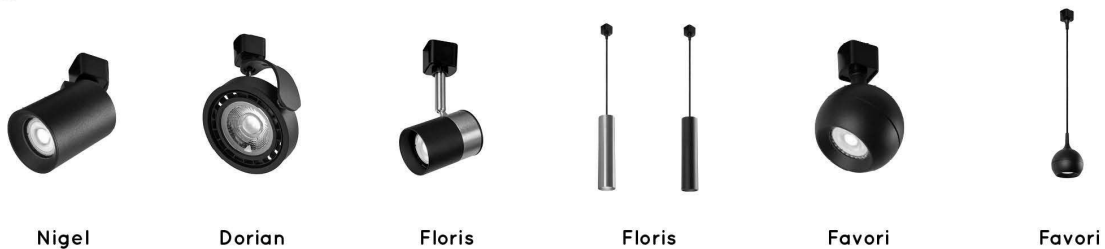

Auf Lager

09955/01/02

Lucide TRACK FLORIS
Pendelleuchte - 1-Phasen
Stromschiene /
Schienensystem - 1xGU10
- Mattgold / Messing
(Verlängerung)

Auf Lager

09955/01/30

Lucide TRACK FLORIS
Pendelleuchte - 1-Phasen
Stromschiene /
Schienensystem - 1xGU10 -
Schwarz (Verlängerung)

Auf Lager

09956/01/30

Lucide TRACK FAVORI
Pendelleuchte - 1-Phasen
Stromschiene /
Schienensystem - 1xGU10 -
Schwarz (Verlängerung)

Auf Lager

Es folgt ein weisses Finish

HANDBUCH

1

BEGINNEN SIE MIT EIN STARTER-SET

2

WÄHLEN SIE EINE AUFSTELLUNG

3

WÄHLEN SIE IHRE LAMPEN

4

STRECKE VERLÄNGERN

Tipp: Das Schienensystem hat 2 verschiedene Seiten. Eine Seite mit 1 Nut die andere Seite mit 2 Nuten, die den Schutzleiter enthält. Stellen Sie sicher, dass jeder hinzugefügte Objekt in der richtigen Richtung positioniert ist.