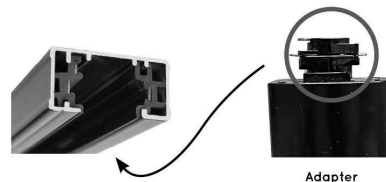

2

WÄHLEN SIE EINE AUFSTELLUNG

3

WÄHLEN SIE IHRE LAMPEN

4

STRECKE VERLÄNGERN

Tipp: Das Schienensystem hat 2 verschiedene Seiten. Eine Seite mit 1 Nut die andere Seite mit 2 Nuten, die den Schutzleiter enthält. Stellen Sie sicher, dass jeder hinzugefügte Objekt in der richtigen Richtung positioniert ist.

7 Verbinden Sie die Elektroleitungen im Montagehaus mit der Lüsterklemme mit den Elektroleitungen der Steckdose.

8 Erweitern Sie das Gleissystem nach Ihrem Plan. Verwenden Sie ggf. andere Anschlussstücke. Beginnen Sie an der Steckdose und arbeiten Sie sich Ihrem gewählten Endpunkt vor.

Tipp: Verwenden Sie eine Kreuzlinienlaser, um das Schienensystem in einer geraden Linie zur Decke zu montieren

9 Fügen Sie Ihre ausgewählten Lampen dem Schienensystem hinzu. Verwenden Sie den Adapter, der sich oben auf der Lampe befindet