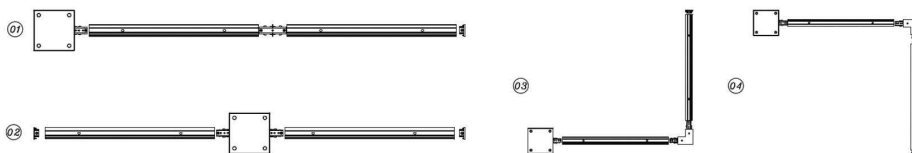

2

WÄHLEN SIE EINE AUFSTELLUNG

3

WÄHLEN SIE IHRE LAMPEN

4

STRECKE VERLÄNGERN

Tipp: Das Schienensystem hat 2 verschiedene Seiten. Eine Seite mit 1 Nut die andere Seite mit 2 Nuten, die den Schutzleiter enthält. Stellen Sie sicher, dass jeder hinzugefügte Objekt in der richtigen Richtung positioniert ist.