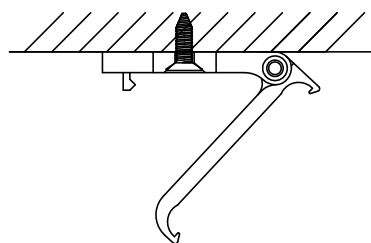

Artikel Nr. / Article No.: 930242

Befestigungsclips 2er Set für KapegoLED Möbelaufbauleuchte, Mia 300-1000 mm /
Fixing clip set 2 pieces for surface mounted furniture lamp Mia 300-1000 mm

**Achtung! Für diese Arbeiten müssen Sie die Spannungsversorgung trennen.
Attention! For this work you must turn off the power supply.**

1

2

3

4

5

6