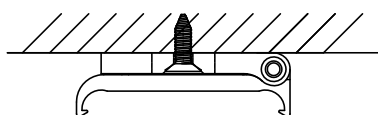

Artikel Nr. / Article No.: 930242

Befestigungsclips 2er Set für KapegoLED Möbelaufbauleuchte, Mia 300-1000 mm /
Fixing clip set 2 pieces for surface mounted furniture lamp Mia 300-1000 mm

**Achtung! Für diese Arbeiten müssen Sie die Spannungsversorgung trennen.
Attention! For this work you must turn off the power supply.**

1

2

3

4

5

6