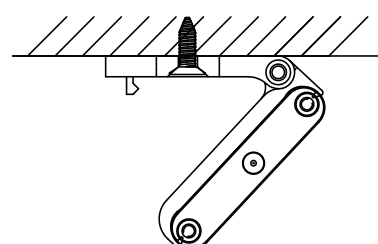

Artikel Nr. / Article No.: 930242

Befestigungsclips 2er Set für KapegoLED Möbelaufbauleuchte, Mia 300-1000 mm /
Fixing clip set 2 pieces for surface mounted furniture lamp Mia 300-1000 mm

**Achtung! Für diese Arbeiten müssen Sie die Spannungsversorgung trennen.
Attention! For this work you must turn off the power supply.**

1

2

3

4

5

6