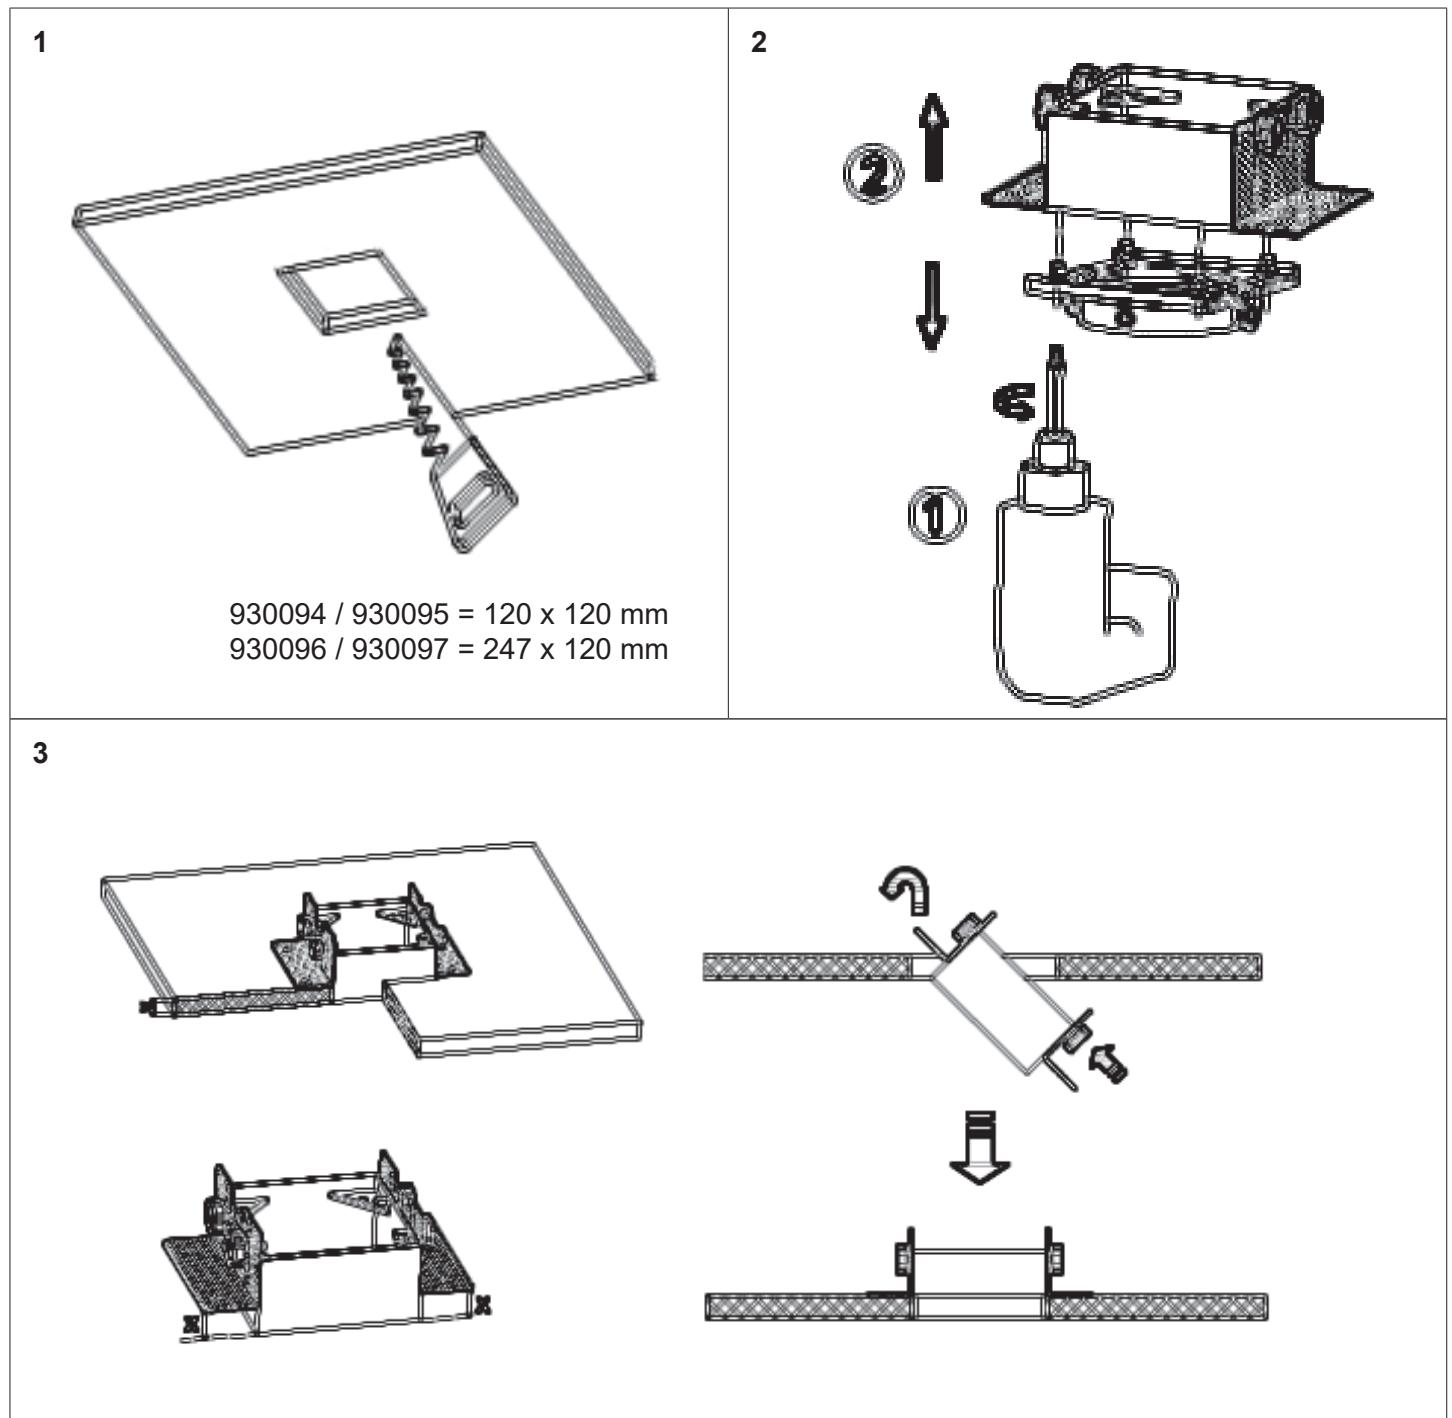

Artikel Nr. / Article No.: 930094 / 930095 / 930096 / 930097

Kardaneinsatz ohne Rahmen für Modular System COB / Trimless Gimbal for Modular System COB

Achtung! Für diese Arbeiten müssen Sie die Spannungsversorgung trennen.
Attention! For this work you must turn off the power supply.

Artikel Nr. / Article No.: 930094 / 930095 / 930096 / 930097

Kardaneinsatz ohne Rahmen für Modular System COB / Trimless Gimbal for Modular System COB