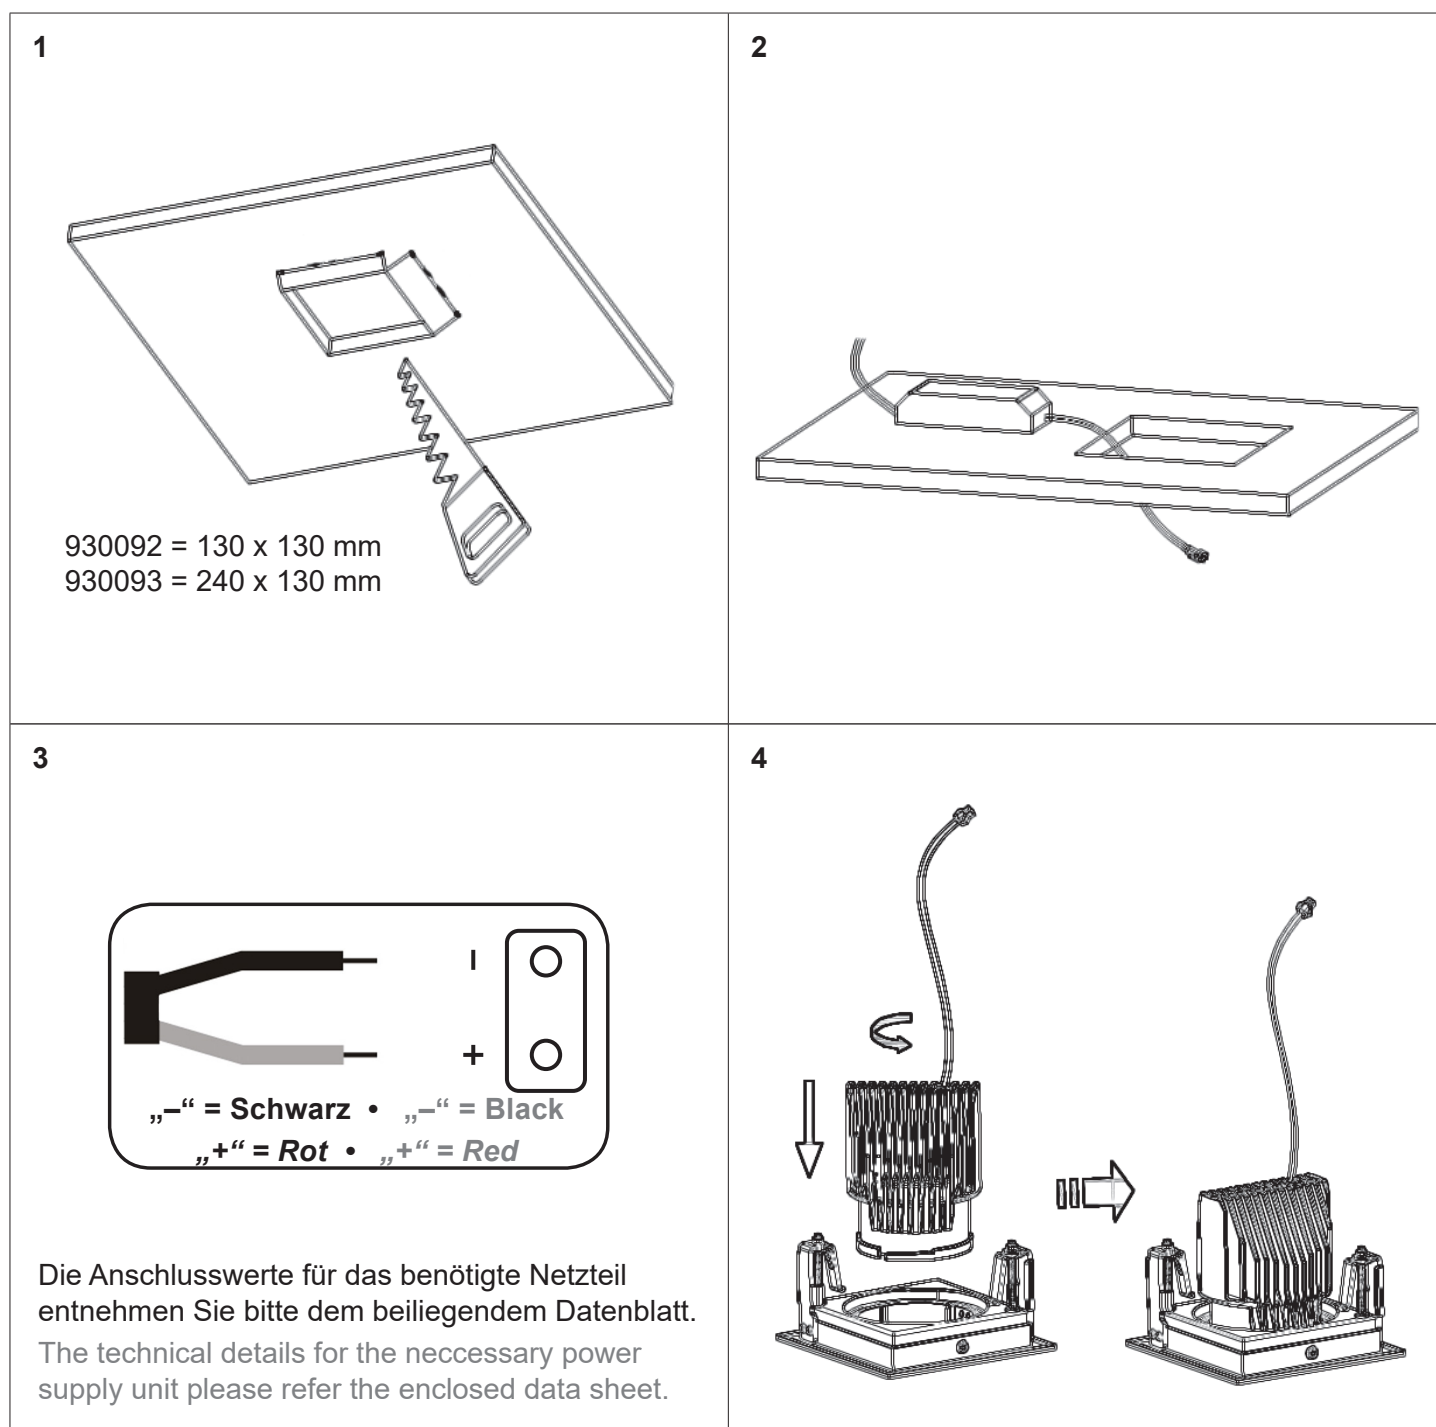

Artikel Nr. / Article No.: **930092 / 930093**

Kardanrahmen für Modular System COB / Gimbal Frame for Modular System COB

**Achtung! Für diese Arbeiten müssen Sie die Spannungsversorgung trennen.**  
**Attention! For this work you must turn off the power supply.**

Artikel Nr. / Article No.: 930092 / 930093

Kardanrahmen für Modular Sytem COB / Gimbal Frame for Modular System COB

**Achtung! Für diese Arbeiten müssen Sie die Spannungsversorgung trennen.**  
**Attention! For this work you must turn off the power supply.**