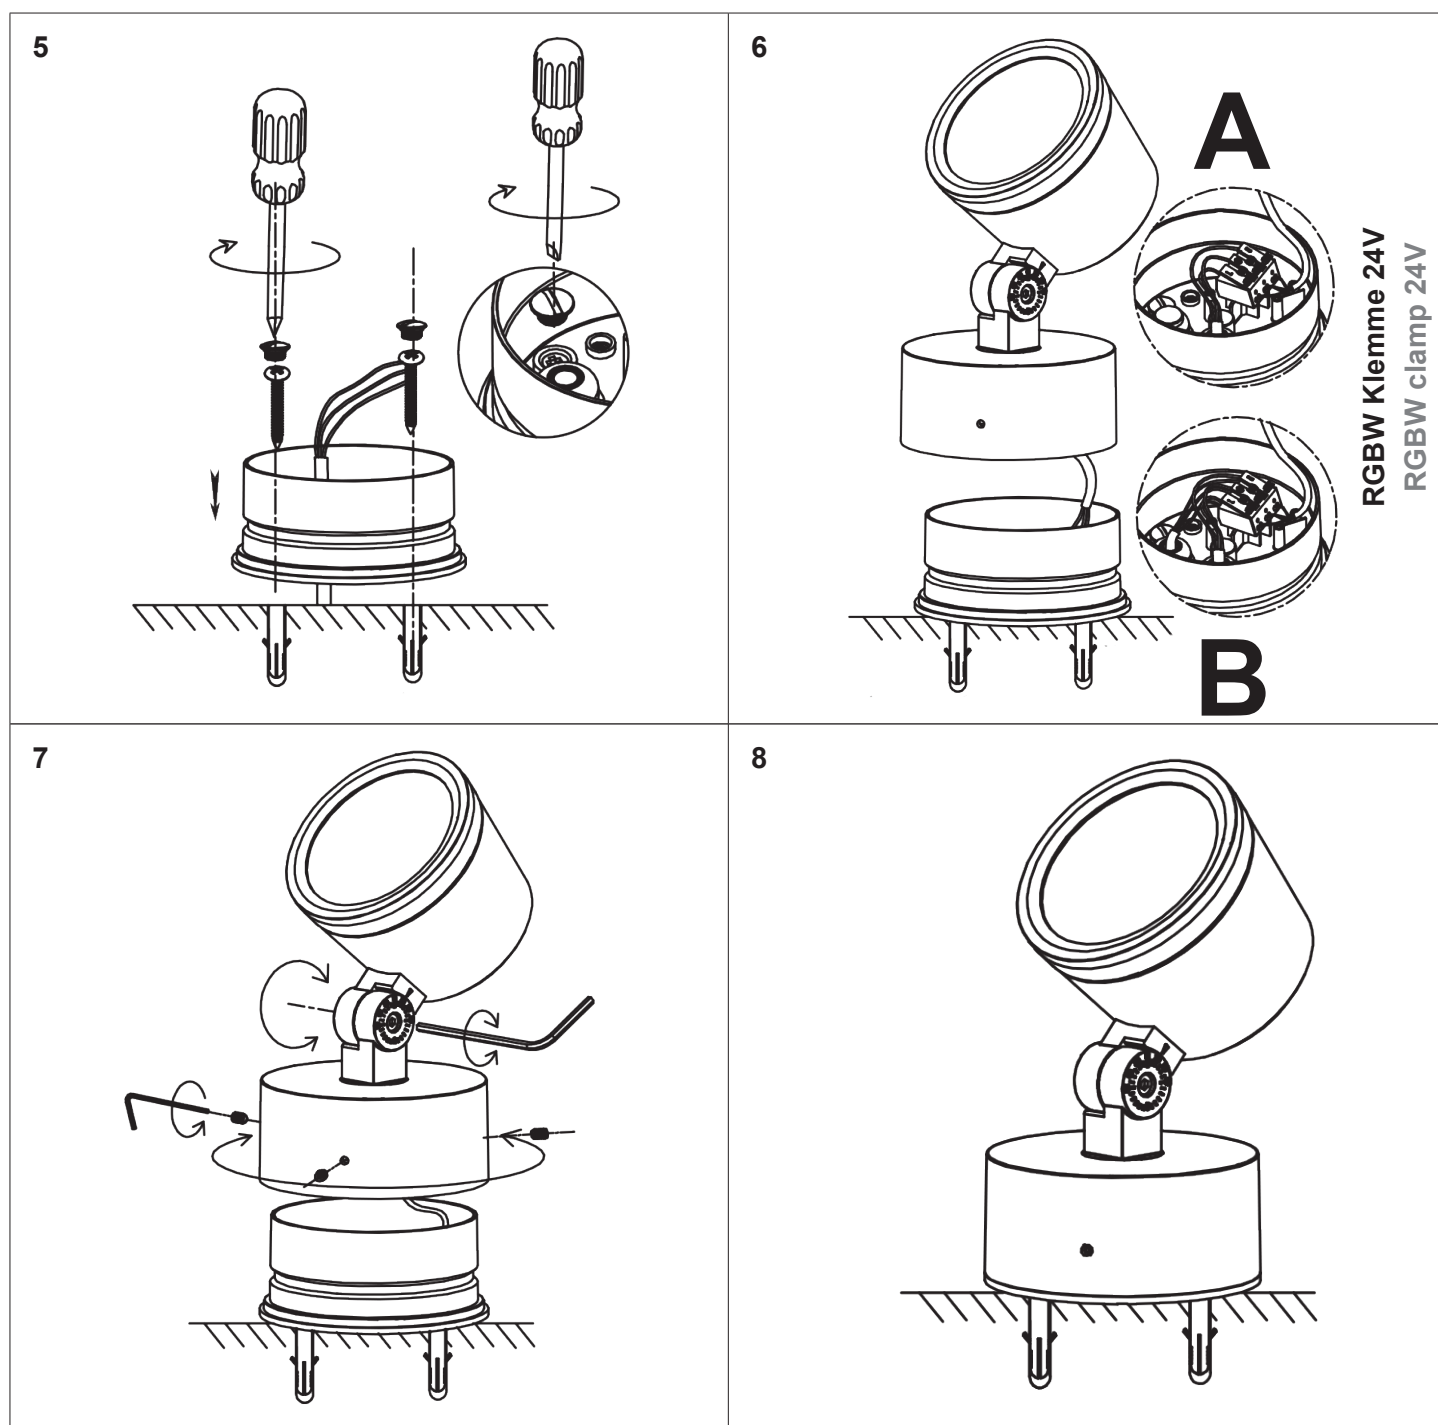

Artikel Nr. / Article No.: 732123 / 732124 / 732125 / 732127 / 732128 / 732129

Boden- / Wand- / Deckenleuchte, Colt RGBW / Ground- / Wall- / Ceiling lamp Colt RGBW
24V DC, 8,00 W / 16,00 W / 25,00 W

Achtung! Für diese Arbeiten müssen Sie die Spannungsversorgung trennen.
Attention! For this work you must turn off the power supply.