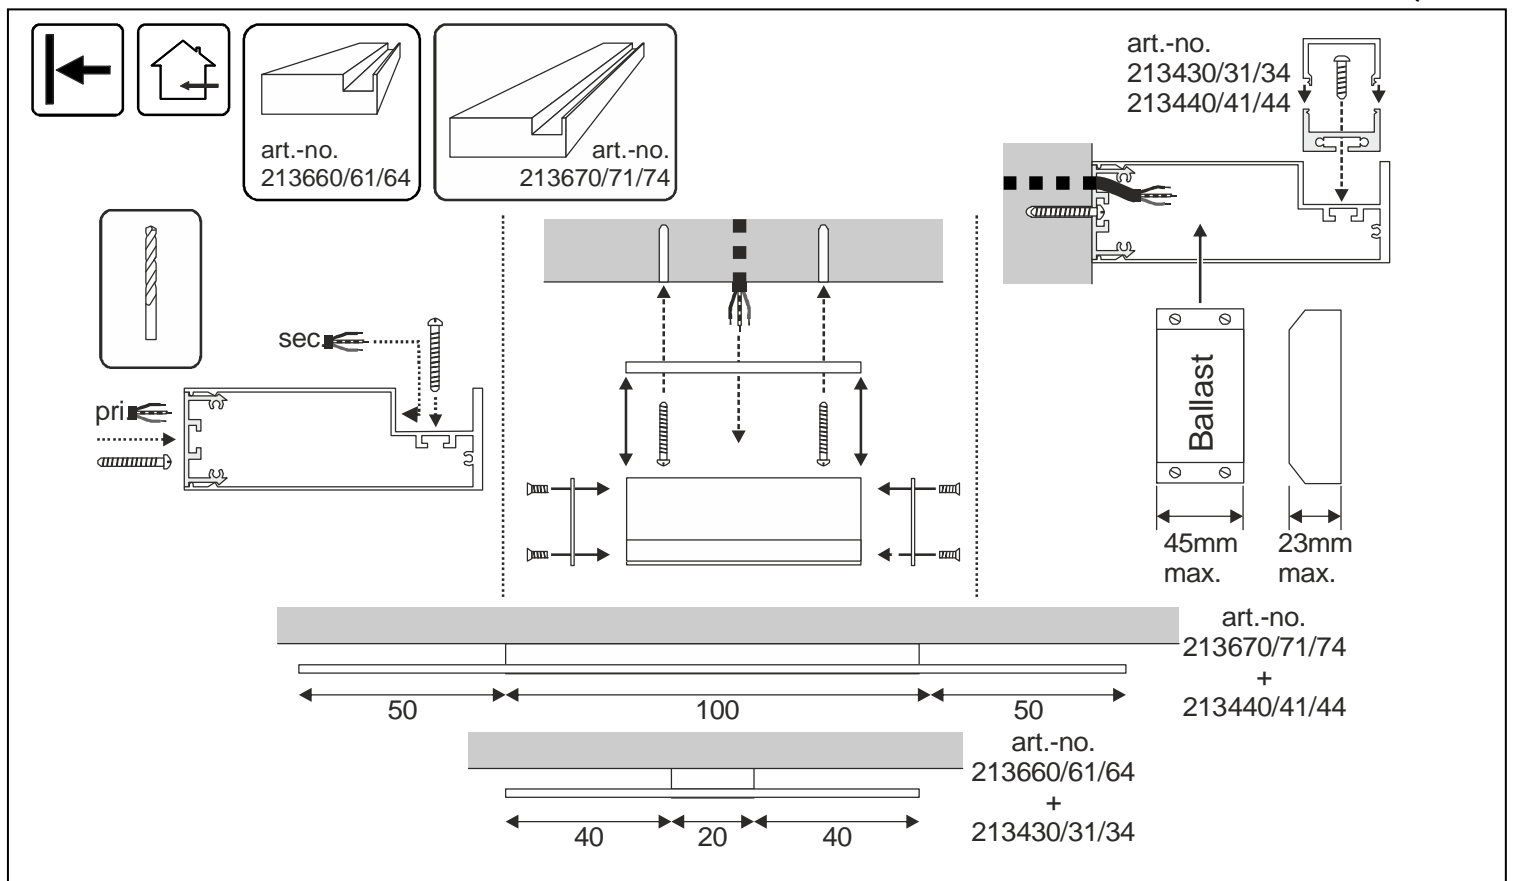

Art.-No. 213660/61/64 213670/71/74

21.04.2016 © SLV GmbH, Daimlerstr. 21-23, 52531 Übach-Palenberg, Germany, Tel. +49 (0)2451 4833-0 Technische Änderungen vorbehalten. Technical Details are subject to change. Les détails techniques sont sujet à des changements. Nos reservamos el derecho a modificaciones técnicas. Modifiche tecniche riservate. Behoudens technische wijzigingen. Ret til tekniske ændringer forbeholdes. Zmiany techniczne zastrzeżone. Сохраняется право на внесение технических изменений. Tekniska ändringar kan förekomma. Teknik deäsiklik vapma hakkı saklıdır. A technikai részletek termékenként változhatnak.