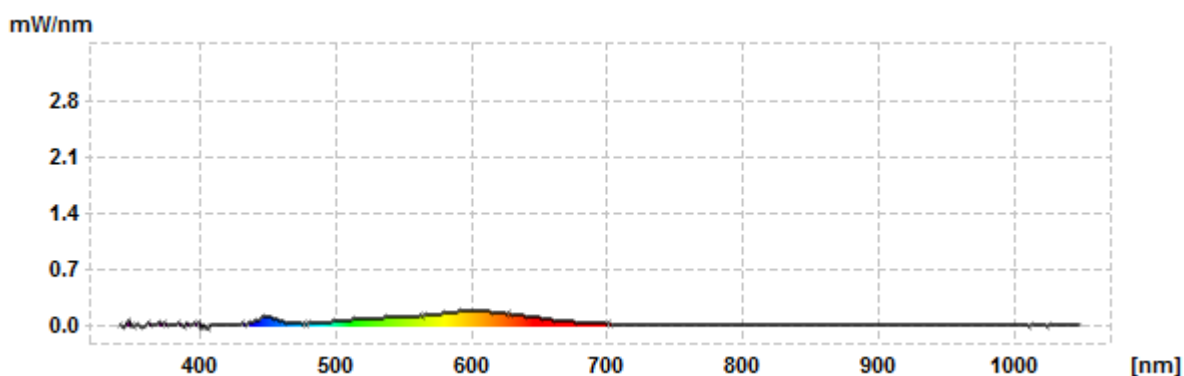

# Spectrum Test Report

**DEKO-LIGHT**  
ELEKTRONIK VERTRIEBS GMBH

<b>Client name:</b>	Deko Light Elektronik Vertriebs GmbH	<b>Report time:</b>	2018-12-12
<b>Item No:</b>	930422	<b>Model name:</b>	cover for light base

### Spectrum

CIE 1931 2° observer		CIE 1964 10° observer		Color Parameters	
x	0.4359	x	0.4423	CCT [k]	3001
y	0.4021	y	0.3963	Chromaticity Error	0.004
u'	0.2508	u'	0.2575	Color Peak	602.59
v'	0.5204	v'	0.5191	Color Peak Value	0.18
				Color Dominant	583.1
				Radiometric	0.0269
Rendering Indices		Ra	82.0		
R1	80.6	R8	57.8		
R2	89.5	R9	2.5	Electrical Parameters	
R3	96.4	R10	75.7	Luminous [lm]	8.55
R4	81.1	R11	81.0	Luminous Efficacy [lm/W]	6.5740
R5	80.5	R12	67.6	Power [W]	1,3
R6	87.2	R13	82.7	Current [A]	0
R7	82.6	R14	98.2	Voltage [V]	230