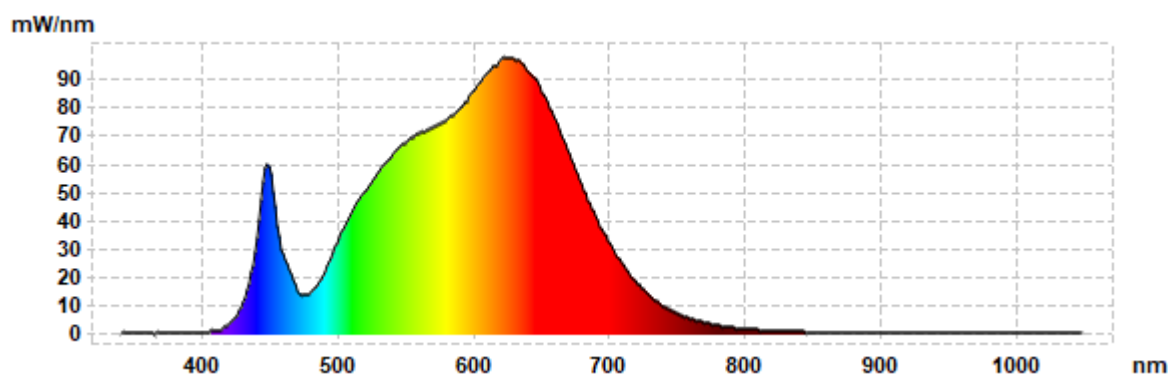

Spectrum Test Report

DEKO-LIGHT
ELEKTRONIK VERTRIEBS GMBH

| | | | |
|---------------------|-----------------|---------------------|---------------------|
| Client name: | Deko-Light GmbH | Report time: | 2020-08-17 10:45:37 |
| Item No: | 732136 | Model name: | Colt COB |

Results

Spectrum

| CIE 1931 2° observer | | CIE 1964 10° observer | | Color Parameters | |
|----------------------|--------|-----------------------|--------|--------------------------|---------|
| x | 0,4355 | x | 0,4410 | CCT [k] | 3021 |
| y | 0,4038 | y | 0,3989 | Chromaticity Error | 0,002 |
| u' | 0,2498 | u' | 0,2554 | Color Peak | 628,52 |
| v' | 0,5210 | v' | 0,5199 | Color Peak Value | 98,04 |
| | | | | Color Dominant | 582,7 |
| | | | | Radiometric | 16,9427 |
| Rendering Indices | | Ra | 90,9 | | |
| R1 | 92,3 | R8 | 87,2 | | |
| R2 | 92,5 | R9 | 67,7 | Electrical Parameters | |
| R3 | 90,1 | R10 | 80,4 | Luminous [lm] | 4860,37 |
| R4 | 92,0 | R11 | 91,6 | Luminous Efficacy [lm/W] | 73,8658 |
| R5 | 90,6 | R12 | 72,6 | Power [W] | 65,8 |
| R6 | 88,9 | R13 | 91,9 | Current [A] | 0 |
| R7 | 93,6 | R14 | 93,5 | Voltage [V] | 230 |