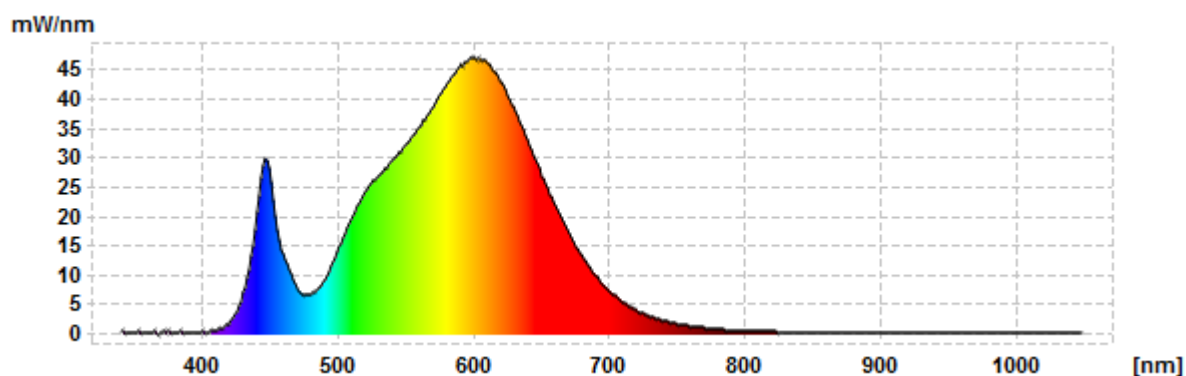

# Spectrum Test Report

**DEKO-LIGHT**  
ELEKTRONIK VERTRIEBS GMBH

<b>Client name:</b>	Deko Light Elektronik Vertriebs GmbH	<b>Report time:</b>	2017-09-12
<b>Item No:</b>	732080	<b>Model name:</b>	Wallwasher

## Results

### Spectrum

CIE 1931 2° observer		CIE 1964 10° observer		Color Parameters	
x	0.4305	x	0.4374	CCT [k]	3113
y	0.4044	y	0.3976	Chromaticity Error	0.004
u'	0.2463	u'	0.2537	Color Peak	602.12
v'	0.5205	v'	0.5189	Color Peak Value	47.23
				Color Dominant	582.0
				Radiometric	7.1999
Rendering Indices		Ra	80.4		
R1	78.6	R8	59.9		
R2	86.6	R9	3.8	Electrical Parameters	
R3	93.7	R10	68.7	Luminous [lm]	2391.43
R4	79.8	R11	78.1	Luminous Efficacy [lm/W]	63.7715
R5	77.9	R12	61.5	Power [W]	37,5
R6	82.2	R13	80.1	Current [A]	0
R7	84.3	R14	96.1	Voltage [V]	230