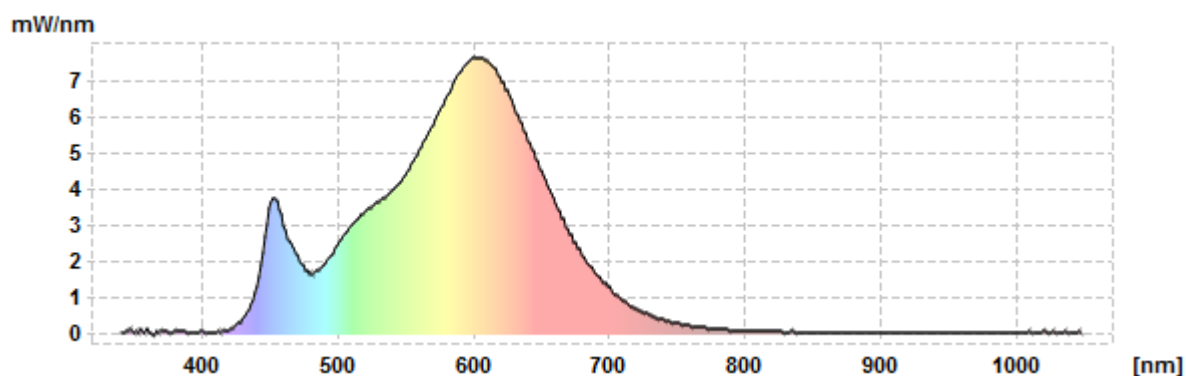

Spectrum Test Report

DEKO-LIGHT
ELEKTRONIK VERTRIEBS GMBH

Client name:	Deko-Light Elektronik Vertriebs GmbH	Report time:	2016-09-08
Item No:	731058	Model name:	Surface Mounted Wall Lamp

Results

Spectrum

CIE 1931 2° observer		CIE 1964 10° observer		Color Parameters	
x	0.4419	x	0.4484	CCT [k]	2919
y	0.4042	y	0.4012	Chromaticity Error	0.003
u'	0.2537	u'	0.2593	Color Peak	603.05
v'	0.5222	v'	0.5220	Color Peak Value	7.61
				Color Dominant	583.4
				Radiometric	1.1153
Rendering Indices		Ra	82.9		
R1	82.1	R8	58.2		
R2	93.1	R9	8.6		
R3	94.1	R10	84.4	Electrical Parameters	
R4	80.2	R11	79.9	Luminous [lm]	360.20
R5	82.5	R12	74.4	Luminous Efficacy [lm/W]	52.5841
R6	92.1	R13	84.9	Power [W]	6.85
R7	81.3	R14	97.4	Current [A]	0
				Voltage [V]	230