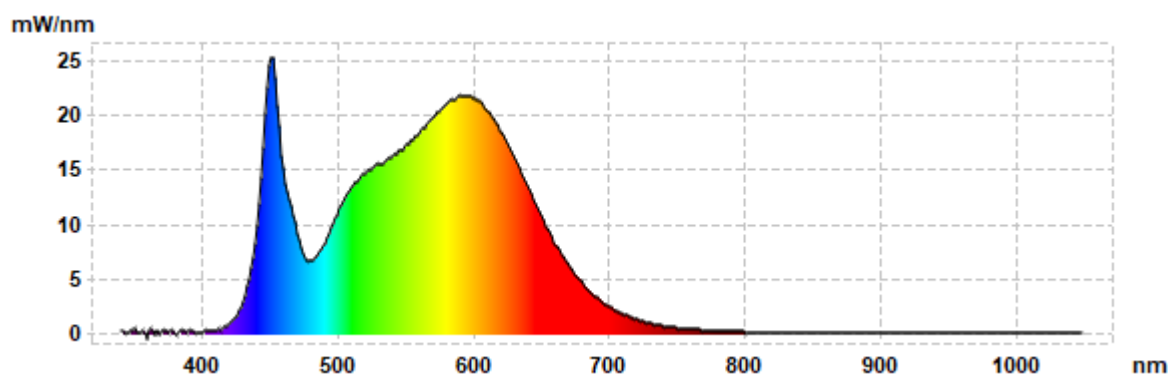

Results

Spectrum

| CIE 1931 2° observer | | CIE 1964 10° observer | | Color Parameters | |
|----------------------|--------|-----------------------|--------|--------------------------|----------|
| x | 0,3802 | x | 0,3863 | CCT [k] | 4018 |
| y | 0,3782 | y | 0,3755 | Chromaticity Error | 0,002 |
| u' | 0,2244 | u' | 0,2295 | Color Peak | 451,08 |
| v' | 0,5022 | v' | 0,5019 | Color Peak Value | 25,30 |
| | | | | Color Dominant | 578,6 |
| | | | | Radiometric | 3,7554 |
| Rendering Indices | | Ra | 83,7 | | |
| R1 | 82,1 | R8 | 64,3 | | |
| R2 | 90,4 | R9 | 8,6 | Electrical Parameters | |
| R3 | 95,9 | R10 | 77,2 | Luminous [lm] | 1241,94 |
| R4 | 82,3 | R11 | 81,7 | Luminous Efficacy [lm/W] | 128,4325 |
| R5 | 82,2 | R12 | 62,5 | Power [W] | 9,67 |
| R6 | 86,6 | R13 | 84,3 | Current [A] | 0 |
| R7 | 85,8 | R14 | 98,1 | Voltage [V] | 230 |