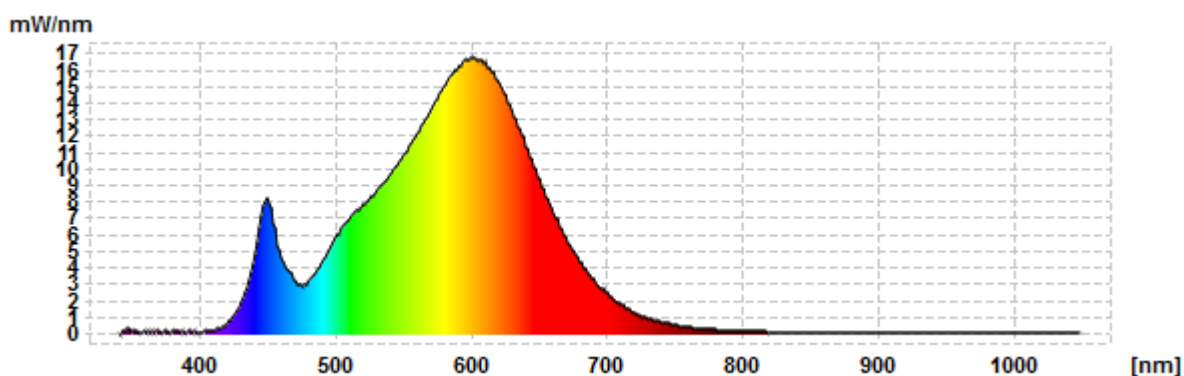

Spectrum Test Report

DEKO-LIGHT
ELEKTRONIK VERTRIEBS GMBH

Client name:	Deko-Light Elektronik Vertriebs GmbH	Report time:	2016-09-08
Item No:	688008	Model name:	Display Lamp

Results

Spectrum

CIE 1931 2° observer		CIE 1964 10° observer		Color Parameters	
x	0.4380	x	0.4452	CCT [k]	3038
y	0.4111	y	0.4059	Chromaticity Error	0.004
u'	0.2483	u'	0.2551	Color Peak	600.26
v'	0.5243	v'	0.5234	Color Peak Value	16.85
				Color Dominant	581.8
				Radiometric	2.4649
Rendering Indices		Ra	80.9		
R1	78.2	R8	56.7		
R2	88.7	R9	-0.8	Electrical Parameters	
R3	97.1	R10	74.4	Luminous [lm]	827.71
R4	78.9	R11	77.4	Luminous Efficacy [lm/W]	84.5463
R5	78.4	R12	68.0	Power [W]	9,79
R6	85.9	R13	80.4	Current [A]	0
R7	83.1	R14	98.7	Voltage [V]	230