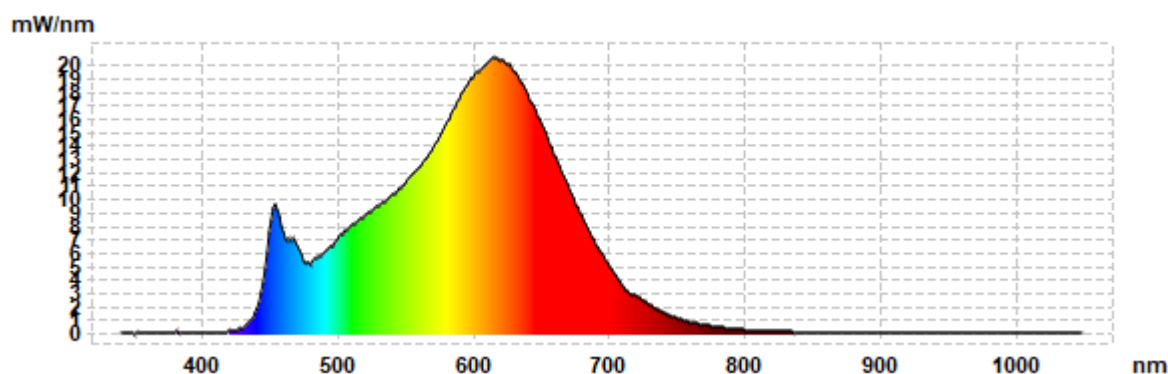

# Spectrum Test Report

**DEKO-LIGHT**  
ELEKTRONIK VERTRIEBS GMBH

<b>Client name:</b>	Deko Light Elektronik Vertriebs GmbH	<b>Report time:</b>	2019-01-09
<b>Item No:</b>	565322	<b>Model name:</b>	Deckeneinbauleuchte

### Spectrum

CIE 1931 2° observer		CIE 1964 10° observer		Color Parameters	
x	0.4513	x	0.4567	CCT [k]	2770
y	0.4039	y	0.4034	Chromaticity Error	0.002
u'	0.2600	u'	0.2637	Color Peak	615.13
v'	0.5235	v'	0.5241	Color Peak Value	20.63
				Color Dominant	584.5
				Radiometric	3.1942
Rendering Indices		Ra	90.8		
R1	93.0	R8	75.0		
R2	99.4	R9	49.7		
R3	93.8	R10	98.8	Luminous [lm]	937.91
R4	90.4	R11	92.6	Luminous Efficacy [lm/W]	82.2728
R5	93.5	R12	83.1	Power [W]	11,4
R6	95.2	R13	95.3	Current [A]	0
R7	86.4	R14	97.5	Voltage [V]	230