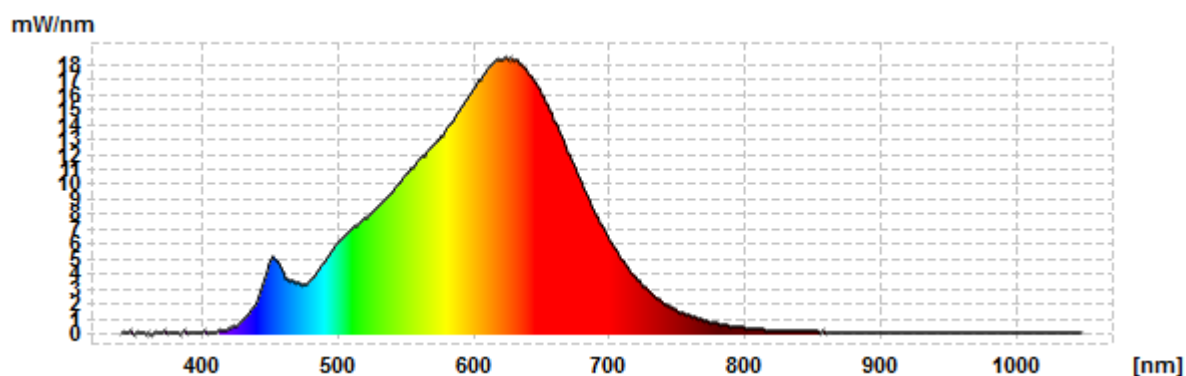

# Spectrum Test Report

**DEKO-LIGHT**  
ELEKTRONIK VERTRIEBS GMBH

<b>Client name:</b>	Deko Light Elektronik Vertriebs GmbH	<b>Report time:</b>	2017-08-03
<b>Item No:</b>	565308	<b>Model name:</b>	Deckeneinbauleuchte,24V,12W

## Results

### Spectrum

CIE 1931 2° observer		CIE 1964 10° observer		Color Parameters	
x	0.4679	x	0.4741	CCT [k]	2665
y	0.4203	y	0.4181	Chromaticity Error	0.004
u'	0.2633	u'	0.2683	Color Peak	625.29
v'	0.5322	v'	0.5323	Color Peak Value	18.47
				Color Dominant	583.5
				Radiometric	2.9716
Rendering Indices		Ra	92.8		
R1	92.3	R8	81.6		
R2	96.0	R9	59.1	<b>Electrical Parameters</b>	
R3	99.0	R10	90.2	Luminous [lm]	835.02
R4	92.4	R11	93.2	Luminous Efficacy [lm/W]	71.5895
R5	91.9	R12	84.3	Power [W]	11,664
R6	96.2	R13	93.1	Current [A]	0.486
R7	92.5	R14	98.6	Voltage [V]	24