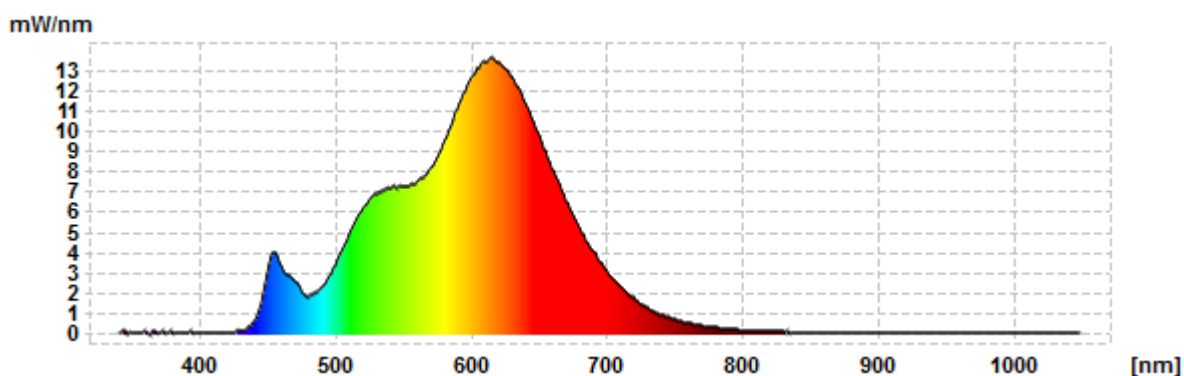

Spectrum Test Report

DEKO-LIGHT
ELEKTRONIK VERTRIEBS GMBH

Client name:	Deko Light Elektronik Vertriebs GmbH	Report time:	2017-05-23
Item No:	565283	Model name:	Deckeneinbauleuchte COB 68

Results

Spectrum

CIE 1931 2° observer		CIE 1964 10° observer		Color Parameters	
x	0.4725	x	0.4799	CCT [k]	2657
y	0.4275	y	0.4244	Chromaticity Error	0.007
u'	0.2631	u'	0.2691	Color Peak	616.52
v'	0.5355	v'	0.5355	Color Peak Value	13.66
				Color Dominant	582.9
				Radiometric	1.9382
Rendering Indices		Ra	91.2		
R1	91.9	R8	74.8		
R2	94.9	R9	41.4	Electrical Parameters	
R3	97.3	R10	86.6	Luminous [lm]	596.09
R4	93.3	R11	96.2	Luminous Efficacy [lm/W]	104.2736
R5	90.9	R12	75.2	Power [W]	5,71662
R6	96.2	R13	93.0	Current [A]	0.349
R7	90.4	R14	97.1	Voltage [V]	16.38