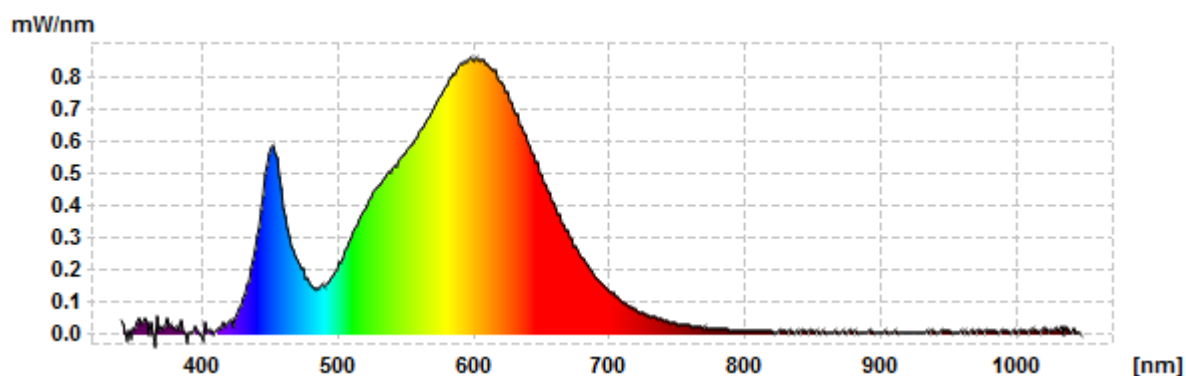

Spectrum Test Report

DEKO-LIGHT
ELEKTRONIK VERTRIEBS GMBH

Client name:	Deko-Light Elektronik Vertriebs GmbH	Report time:	2016-07-26
Item No:	565173	Model name:	Punto Lumi

Results

Spectrum

CIE 1931 2° observer		CIE 1964 10° observer		Color Parameters	
x	0.4268	x	0.4330	CCT [k]	3066
y	0.3908	y	0.3851	Chromaticity Error	0.008
u'	0.2498	u'	0.2564	Color Peak	603.05
v'	0.5145	v'	0.5131	Color Peak Value	0.86
				Color Dominant	584.1
				Radiometric	0.1314
Rendering Indices		Ra	80.1		
R1	78.8	R8	58.0		
R2	88.8	R9	3.8	Electrical Parameters	
R3	94.7	R10	72.3	Luminous [lm]	42.51
R4	76.8	R11	73.4	Luminous Efficacy [lm/W]	40.0679
R5	77.9	R12	63.1	Power [W]	1,06096
R6	84.1	R13	81.1	Current [A]	0.349
R7	81.8	R14	97.0	Voltage [V]	3.04