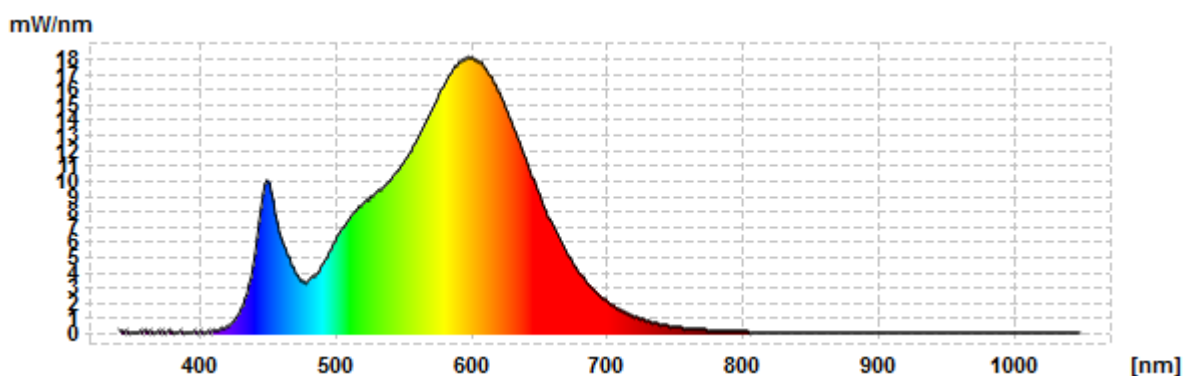

Spectrum Test Report

DEKO-LIGHT
ELEKTRONIK VERTRIEBS GMBH

Client name:	Deko Light Elektronik Vertriebs GmbH	Report time:	2017-09-27
Item No:	348112	Model name:	Deckenaufbauleuchte

Results

Spectrum

CIE 1931 2° observer		CIE 1964 10° observer		Color Parameters	
x	0.4318	x	0.4388	CCT [k]	3090
y	0.4043	y	0.3995	Chromaticity Error	0.003
u'	0.2472	u'	0.2538	Color Peak	600.72
v'	0.5207	v'	0.5198	Color Peak Value	18.09
				Color Dominant	582.1
				Radiometric	2.5986
Rendering Indices		Ra	80.0		
R1	77.7	R8	53.5		
R2	89.2	R9	-7.4	Electrical Parameters	
R3	95.8	R10	76.0	Luminous [lm]	882.63
R4	77.6	R11	76.5	Luminous Efficacy [lm/W]	83.2673
R5	78.1	R12	67.8	Power [W]	10,6
R6	86.8	R13	80.3	Current [A]	0
R7	80.9	R14	98.2	Voltage [V]	230