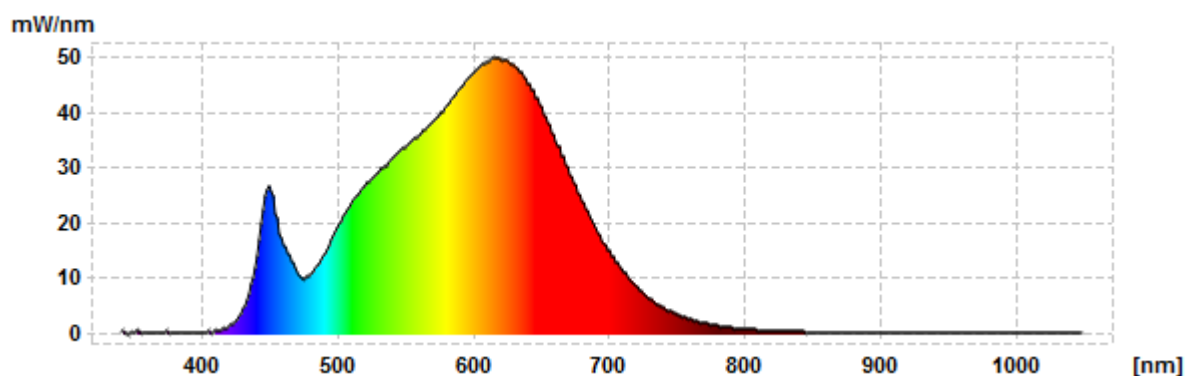

# Spectrum Test Report

<b>Client name:</b>	Deko-Light Elektronik Vertriebs GmbH	<b>Report time:</b>	2017-02-07
<b>Item No:</b>	348063	<b>Model name:</b>	surfcae mounted ceiling lamp

## Results

### Spectrum

CIE 1931 2° observer		CIE 1964 10° observer		Color Parameters	
x	0.4361	x	0.4421	CCT [k]	3047
y	0.4082	y	0.4048	Chromaticity Error	0.002
u'	0.2483	u'	0.2536	Color Peak	618.83
v'	0.5229	v'	0.5225	Color Peak Value	50.09
				Color Dominant	582.0
				Radiometric	8.5861
Rendering Indices		Ra	91.0		
R1	90.7	R8	80.4		
R2	93.9	R9	53.3	Electrical Parameters	
R3	96.0	R10	84.9	Luminous [lm]	2546.11
R4	91.8	R11	92.1	Luminous Efficacy [lm/W]	63.3361
R5	90.1	R12	76.9	Power [W]	40,2
R6	92.2	R13	91.3	Current [A]	0
R7	92.6	R14	97.1	Voltage [V]	230