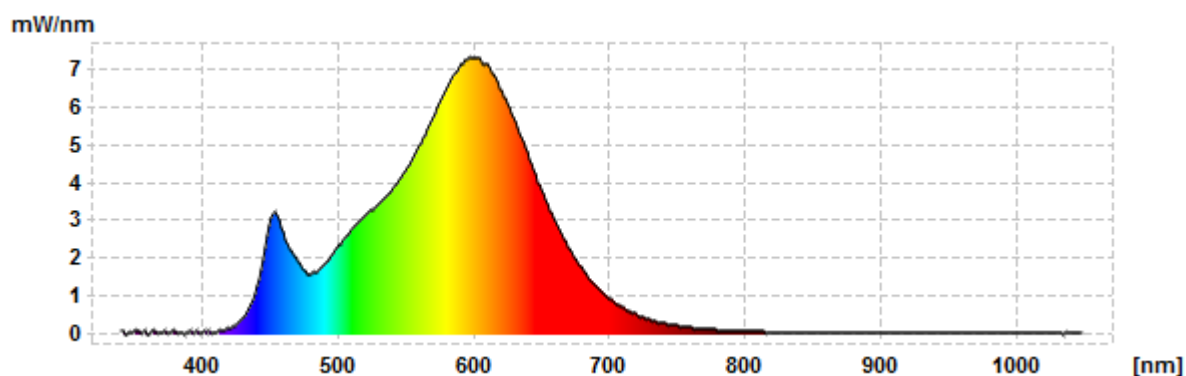

# Spectrum Test Report

**DEKO-LIGHT**  
ELEKTRONIK VERTRIEBS GMBH

<b>Client name:</b>	Deko Light Elektronik Vertriebs GmbH	<b>Report time:</b>	2017-07-25
<b>Item No:</b>	342062	<b>Model name:</b>	Raphaelle

## Results

### Spectrum

CIE 1931 2° observer		CIE 1964 10° observer		Color Parameters	
x	0.4436	x	0.4511	CCT [k]	2941
y	0.4104	y	0.4066	Chromaticity Error	0.003
u'	0.2522	u'	0.2586	Color Peak	601.19
v'	0.5248	v'	0.5245	Color Peak Value	7.30
				Color Dominant	582.5
				Radiometric	1.0240
Rendering Indices		Ra	79.5		
R1	77.5	R8	52.0		
R2	90.4	R9	-7.2	Electrical Parameters	
R3	94.2	R10	78.7	Luminous [lm]	345.93
R4	75.7	R11	74.0	Luminous Efficacy [lm/W]	52.4133
R5	77.8	R12	69.0	Power [W]	6,6
R6	88.7	R13	80.5	Current [A]	0
R7	79.7	R14	97.3	Voltage [V]	230