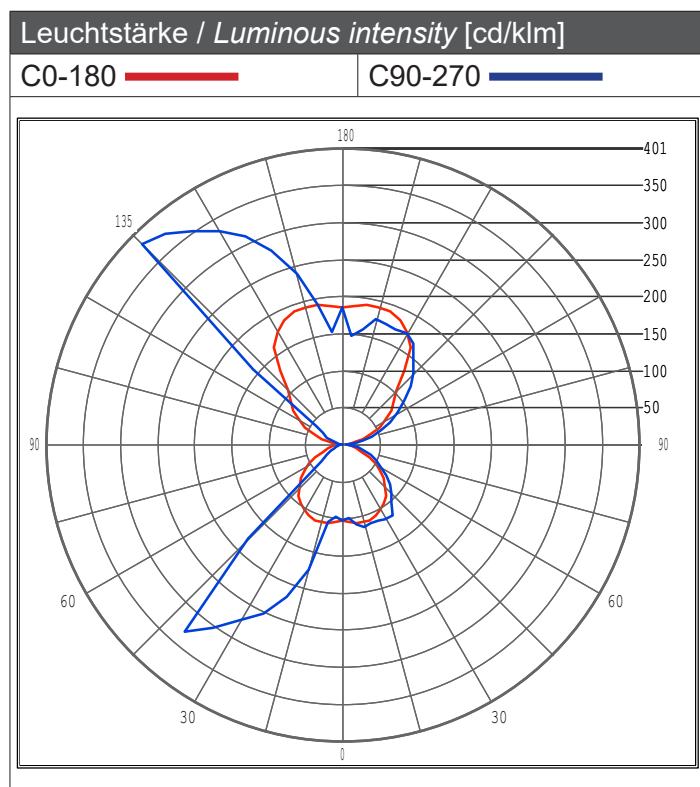

Artikel Nr. / Article No.: 620137

Wandaufbauleuchte, Mini Cube Weiß / Surface mounted wall lamp, Mini Cube white
220-240V AC/50-60Hz, 4,00 W

Lichtstrom <i>Luminous flux</i>	Leistung <i>Input power</i>	Lichtausbeute <i>Luminous efficacy</i>	Lichtstärke <i>Luminous intensity</i>
217,5 lm	3,80 W	57,2 lm/W	62 cd

Die Energieklasse wird auf der Grundlage der Lichtverteilung und der Lichtausbeute gemäß berechnet in Anhang VII der Verordnung (EU) Nr. 874/2012

Energy class is calculated on the basis of the light distribution and luminous efficacy according to Annex VII of Regulation (EU) No 874/2012

Energieeffizienzindex EEI <i>Energy Efficiency Index EEI</i>	Energieeffizienzklasse <i>Energy Efficiency Class</i>
0,161	A

Artikel Nr. / Article No.: 620137

Wandaufbauleuchte, Mini Cube Weiß / Surface mounted wall lamp, Mini Cube white
220-240V AC/50-60Hz, 4,00 W

Oben / Up	
Lichtstrom / Luminous flux	Lichtstärke / Luminous intensity
129,3 lm	40 cd
	Abstrahlwinkel / Beam angle FWHM 50%
C0-180 	95,3°
C90-270 	111,8°

Unten / Down	
Lichtstrom / Luminous flux	Lichtstärke / Luminous intensity
88,2 lm	22 cd
	Abstrahlwinkel / Beam angle FWHM 50%
C0-180 	117,1°
C90-270 	113,4°