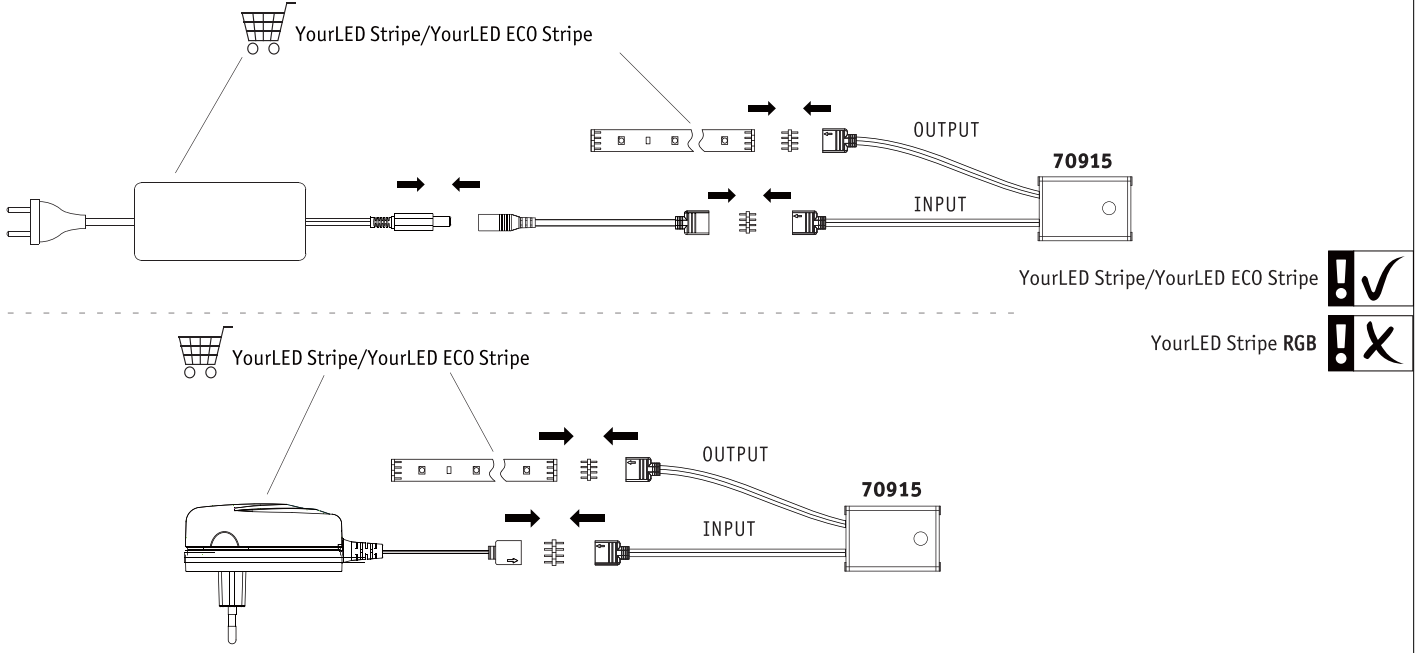

Paulmann

IP20

Info

www.paulmann.com

Paulmann Licht GmbH  
Quezinger Feld 2  
31832 Springe  
Germany

www.paulmann.com

Art.-Nr.: 709.15  
PEO 02/21

1x

1x

2x

A

B

C

D