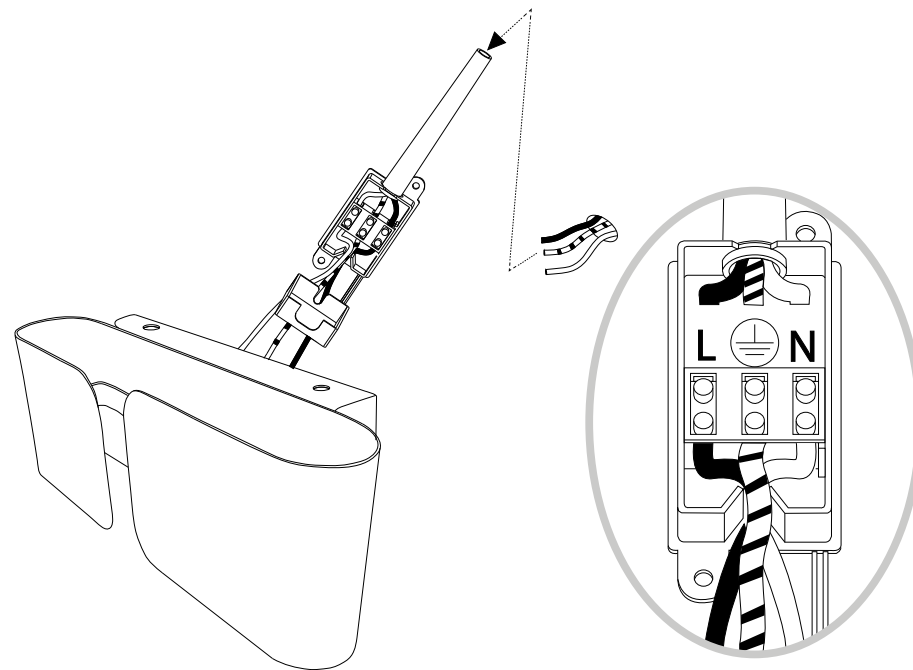

IDEAL LUX Warehouse
Via delle Industrie, 8/D
30036 Santa Maria di Sala (Venezia)
8.00 - 12.00 / 13.30 - 17.00

1

2

3

4

5

6

**Questo prodotto contiene una sorgente luminosa
di classe di efficienza energetica /
This product is provided with a light source
with efficiency energy class of:**