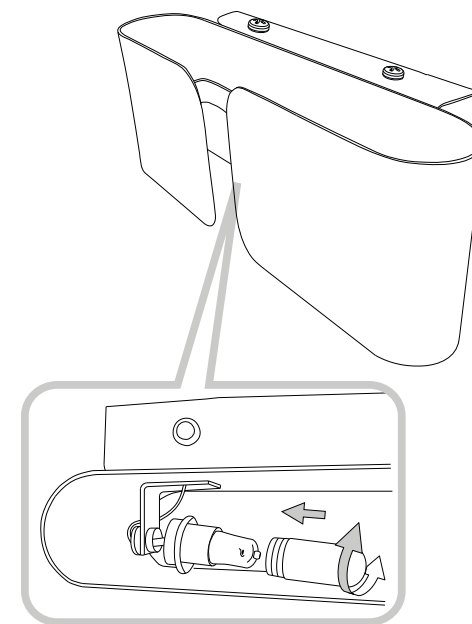

IDEAL LUX Warehouse
Via delle Industrie, 8/D
30036 Santa Maria di Sala (Venezia)
8.00 - 12.00 / 13.30 - 17.00

1

2

3

4

5

6

**Questo prodotto contiene una sorgente luminosa
di classe di efficienza energetica /
This product is provided with a light source
with efficiency energy class of:**