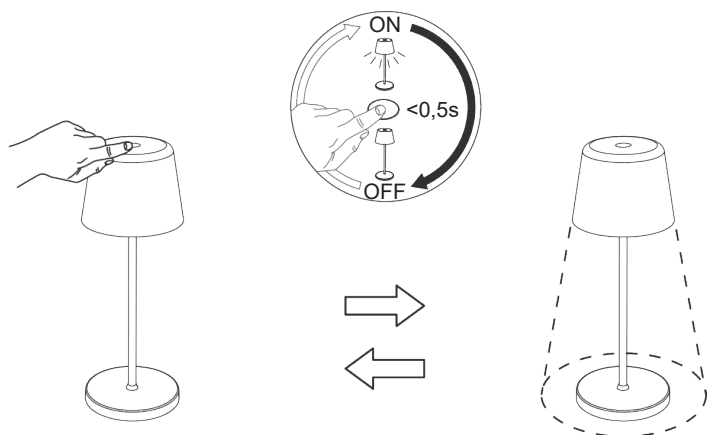

### AN/AUS Taster / Touch ON/OFF

Beim Einschalten werden die letzten Einstellungen von Lichtfarbe und Dimmung wieder hergestellt.

When switched on, the last settings for light color and dimming are restored.