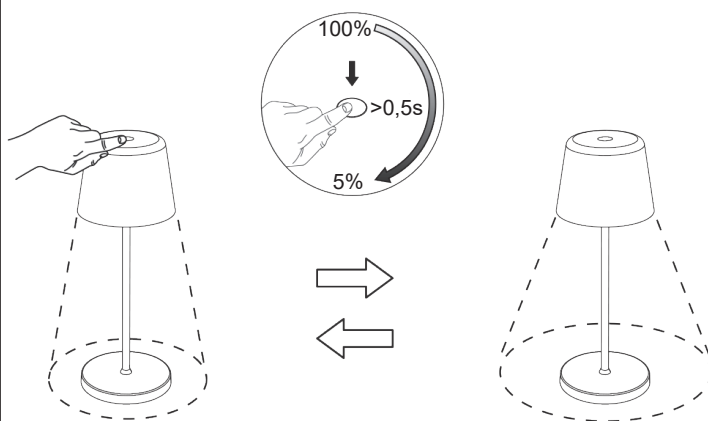

stufenlose Dimmung / stepless Dimming

Dimmung nur bei eingeschalteter Leuchte möglich. /
Dimming only possible when the lamp is switched on.