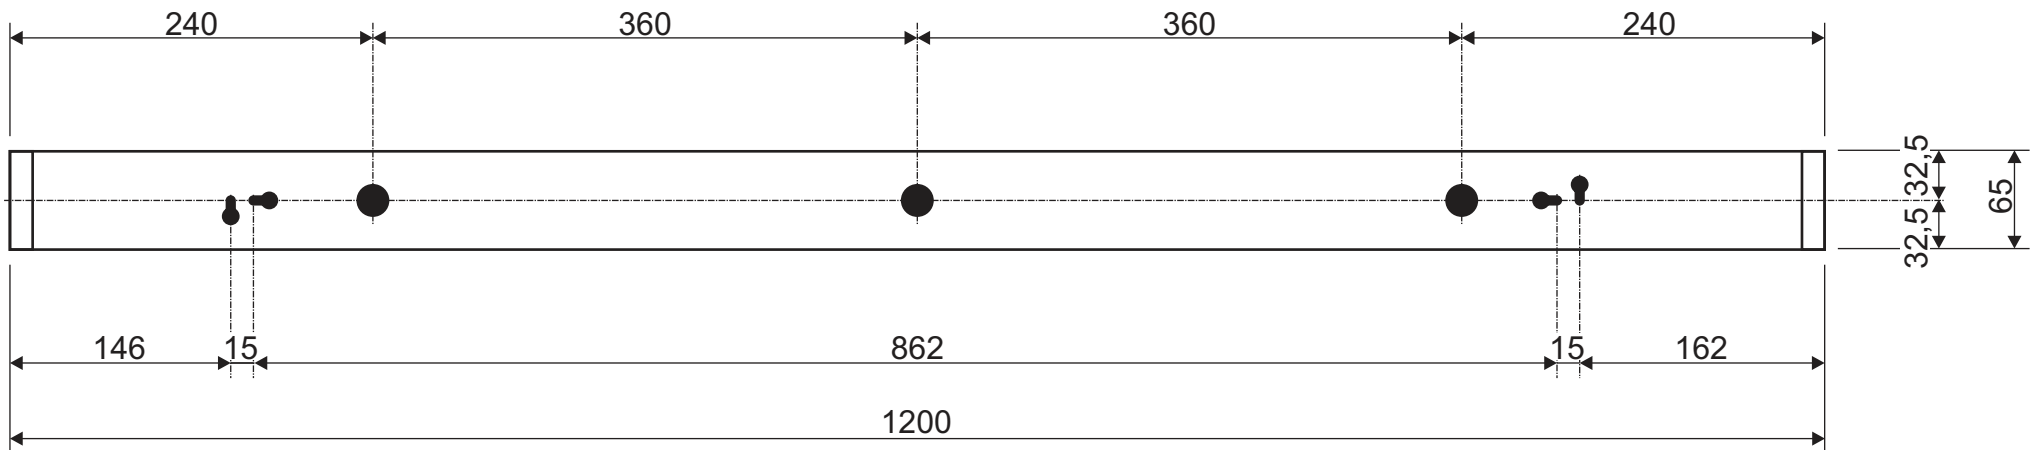

Item-no. 631337 / 631347

(mm)

not in scale

nicht maßstäblich

28.02.2018 SLV GmbH

T8chnische Änderungen vorbehalten. Technical Details are subject to change. Les détails techniques sont sujet à des changements.