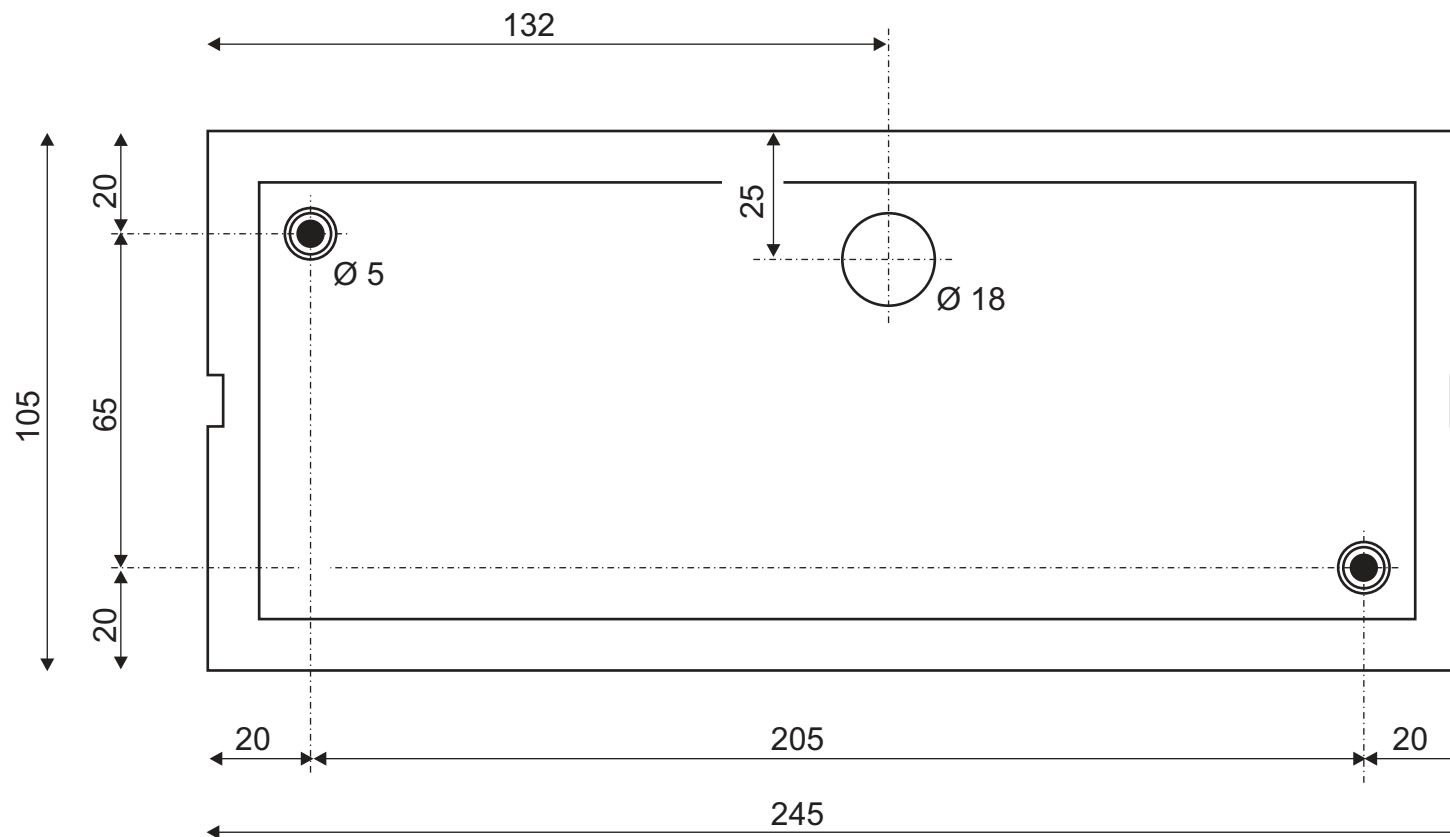

Item-no. 232491 / 232495 / 232497

(mm)

not in scale

nicht maßstäblich

21.02.2018 SLV GmbH

Technische Änderungen vorbehalten. Technical Details are subject to change. Les détails techniques sont sujet à des changements.