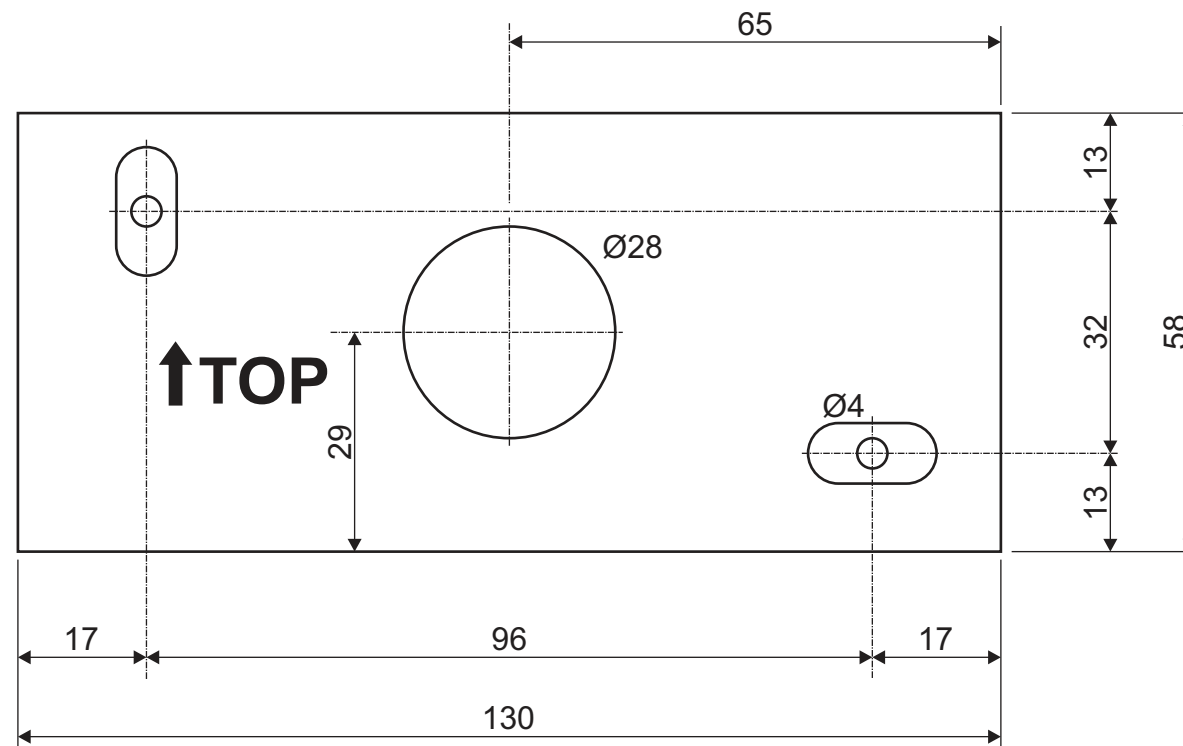

Item-no. 231351 / 231355

(mm)

not in scale

nicht maßstäblich

20.02.2018 SLV GmbH

Technische Änderungen vorbehalten. Technical Details are subject to change. Les détails techniques sont sujet à des changements.