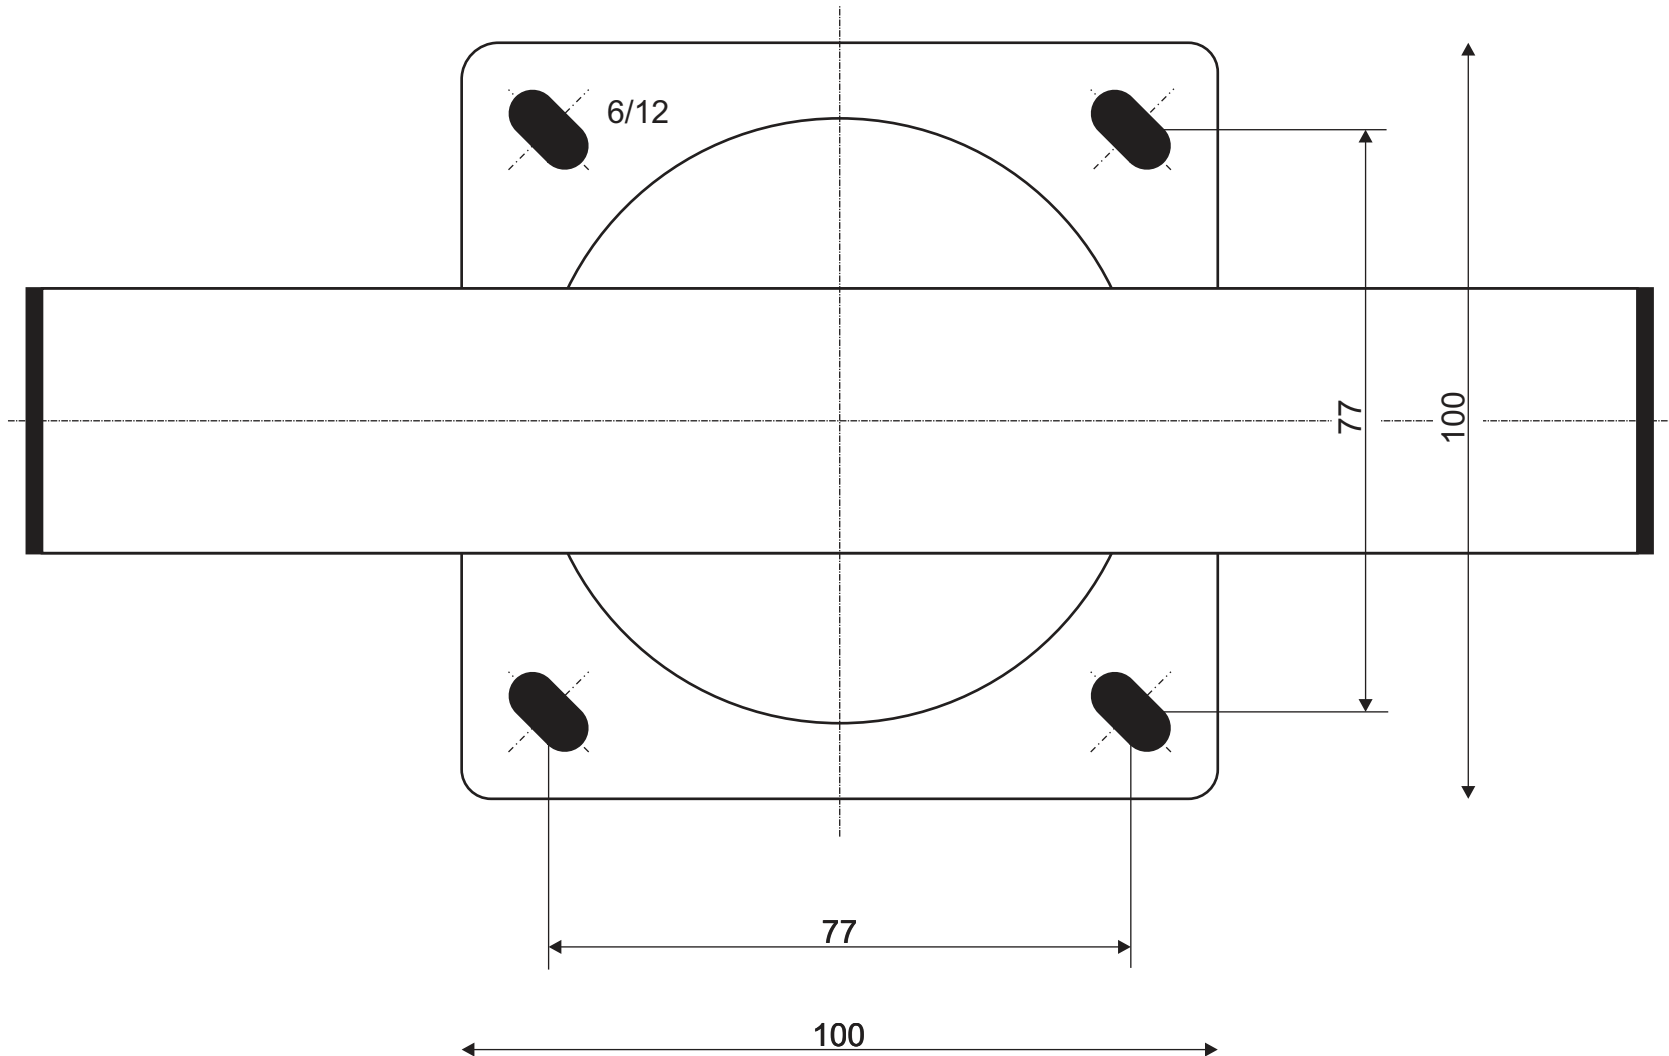

Item-no. 231072 / 231082 / 231092

(mm)

not in scale

nicht maßstäblich

26.02.2018 SLV GmbH

Technische Änderungen vorbehalten. Technical Details are subject to change. Les détails techniques sont sujet à des changements.