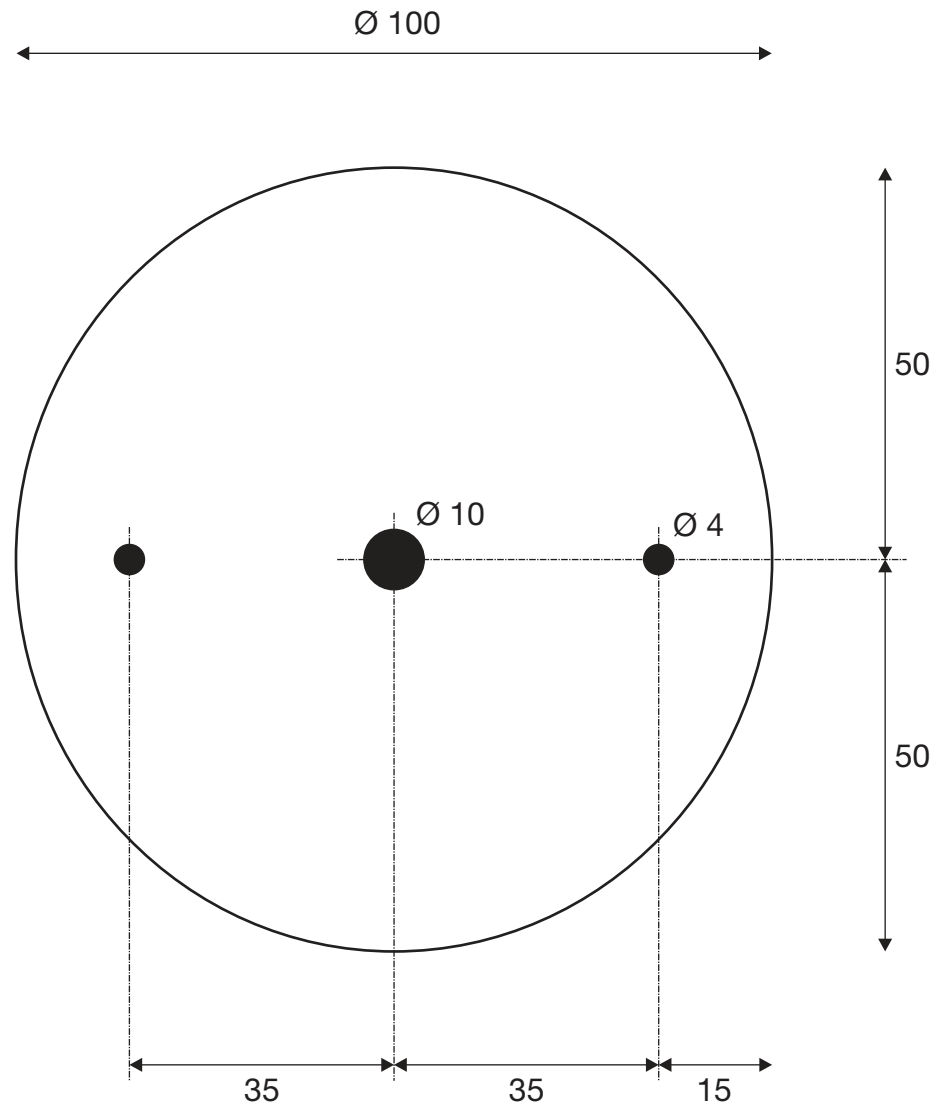

Item-no. 230354 ...55 1002016 ...17
 (mm)
 not in scale
 nicht maßstäblich

31.07.2018 SLV GmbH

Technische Änderungen vorbehalten. Technical Details are subject to change. Les détails techniques sont sujet à des changements. Nos reservamos el derecho a modificaciones técnicas. Modifiche tecniche riservate. Behoudens technische wijzigingen. Ret til tekniske ændringer forbeholdes. Zmiany techniczne zastrzeżone. Сохраняется право на внесение технических изменений. Tekniska ändringar kan förekomma. Teknik değışiklik yapma hakkı saklıdır. A technikai részletek termékenként változhatnak.