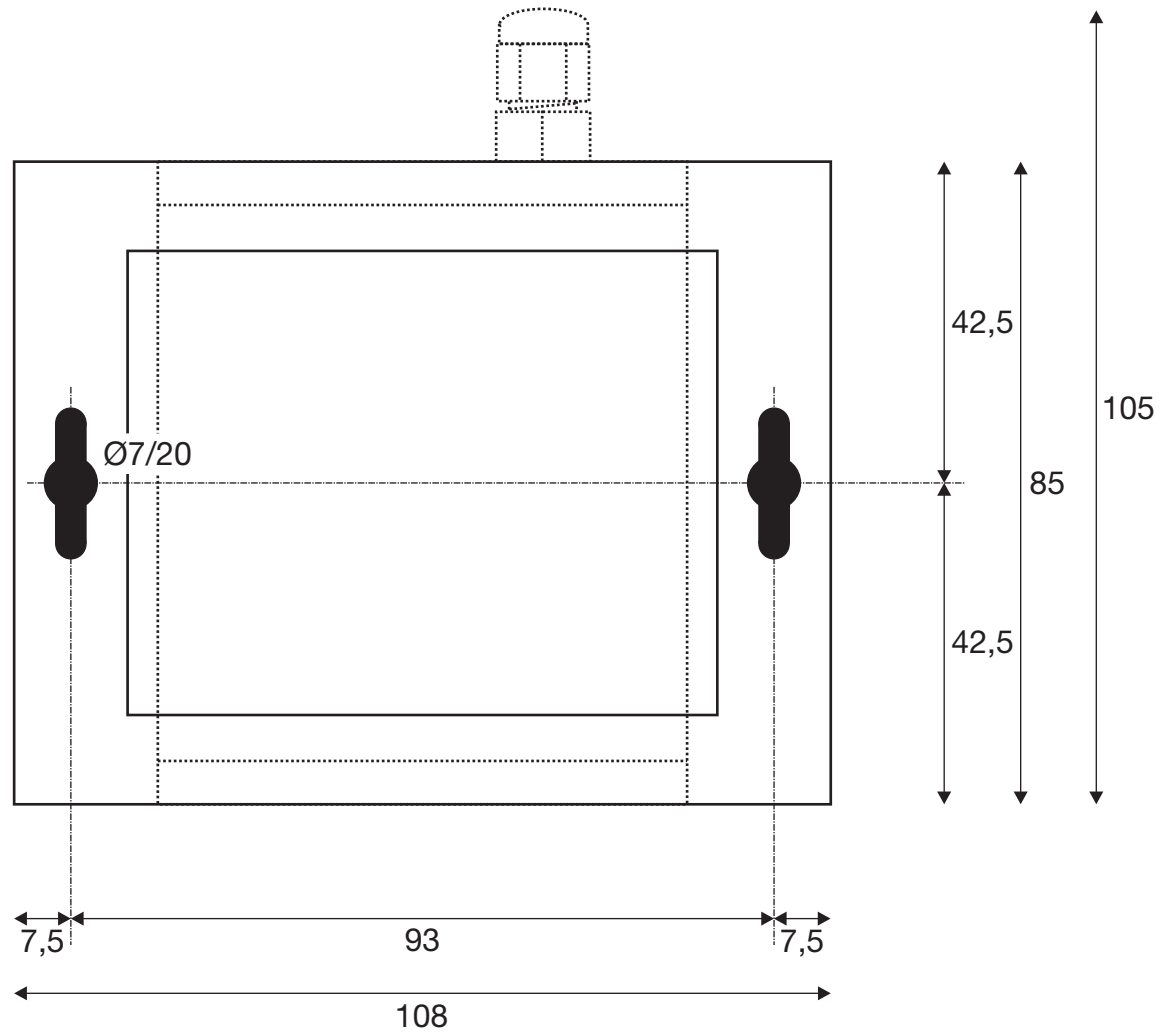

Item-no. 132832 ...35
 (mm)
 not in scale
 nicht maßstäblich

23.01.2020 SLV GmbH

Technische Änderungen vorbehalten. Technical Details are subject to change. Les détails techniques sont sujet à des changements. Nos reservamos el derecho a modificaciones técnicas. Modifiche tecniche riservate. Behoudens technische wijzigingen. Ret til tekniske ændringer forbeholdes. Zmiany techniczne zastrzeżone. Сохраняется право на внесение технических изменений. Techniska ändringar kan förekomma. Teknik değışiklik yapma hakkı saklıdır. A technikai részletek termékeként változhatnak.