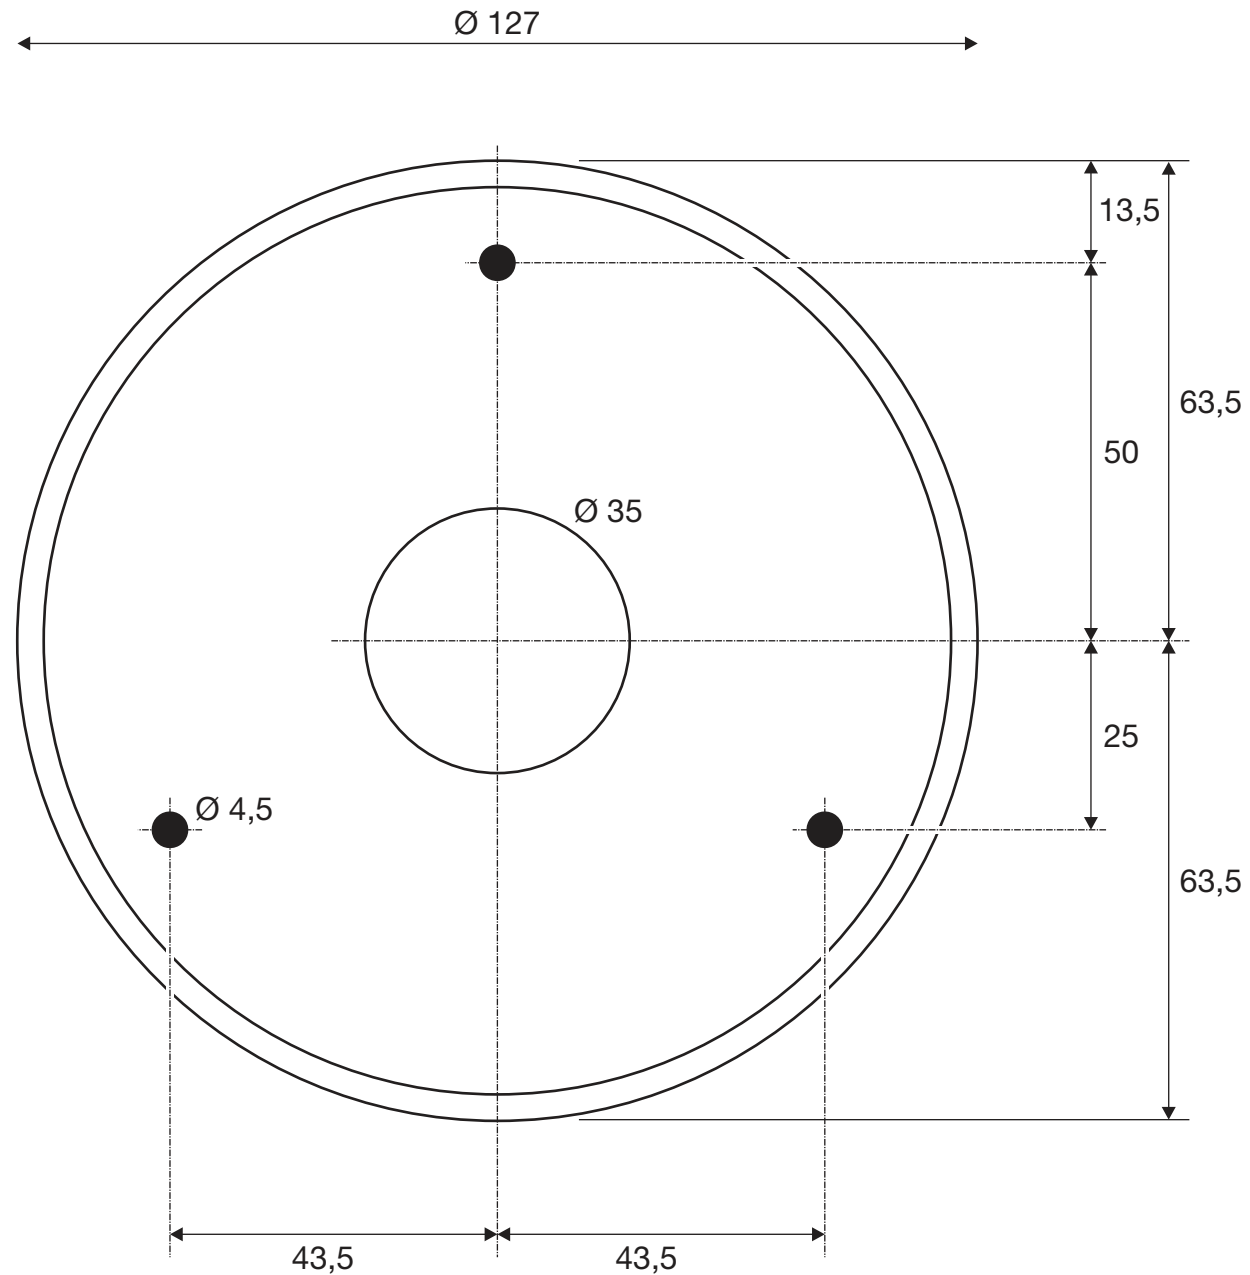

Item-no. 117351 / 117361

(mm)

not in scale

nicht maßstäblich

09.10.2018 SLV GmbH

Technische Änderungen vorbehalten. Technical Details are subject to change. Les détails techniques sont sujet à des changements.