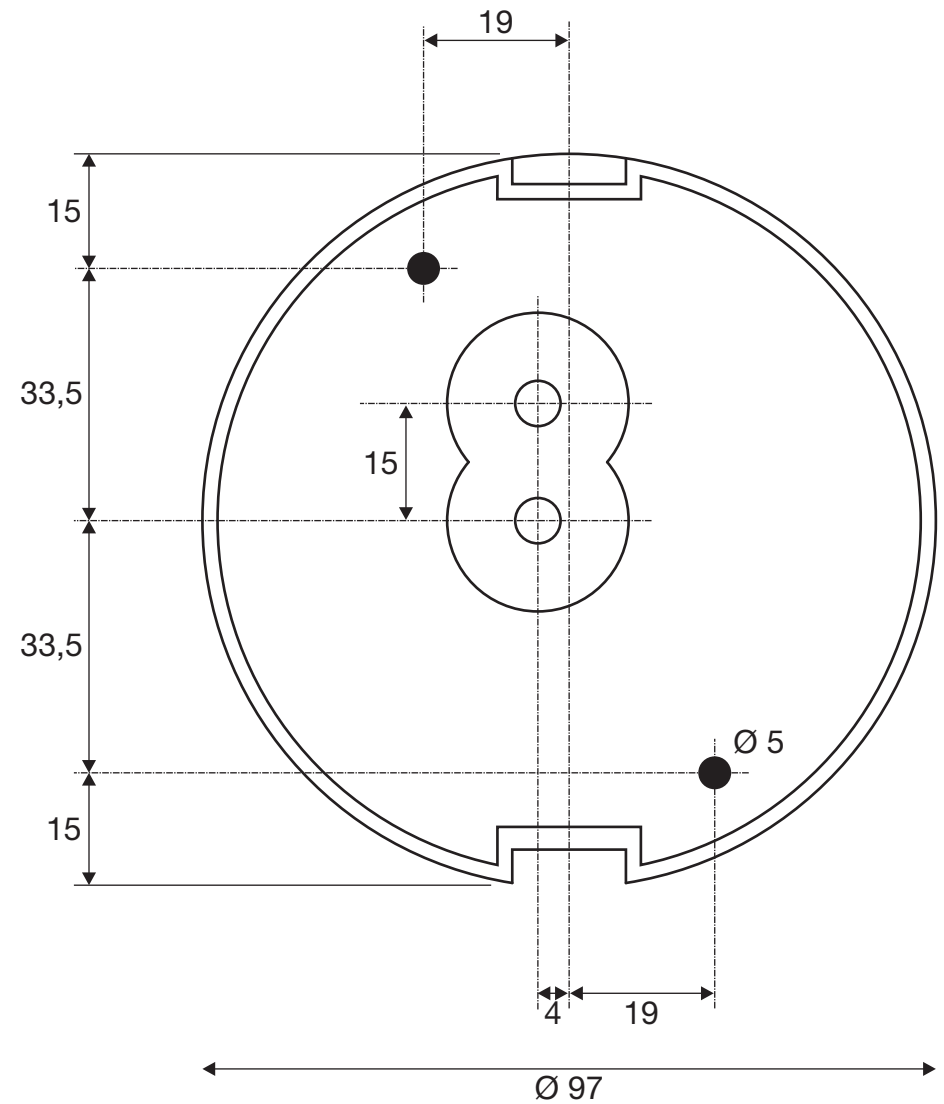

Item-no. 1004657 / 1006319

(mm)

not in scale

nicht maßstäblich

13.10.2021 SLV GmbH

Technische Änderungen vorbehalten. Technical Details are subject to change. Les détails techniques sont sujet à des changements.