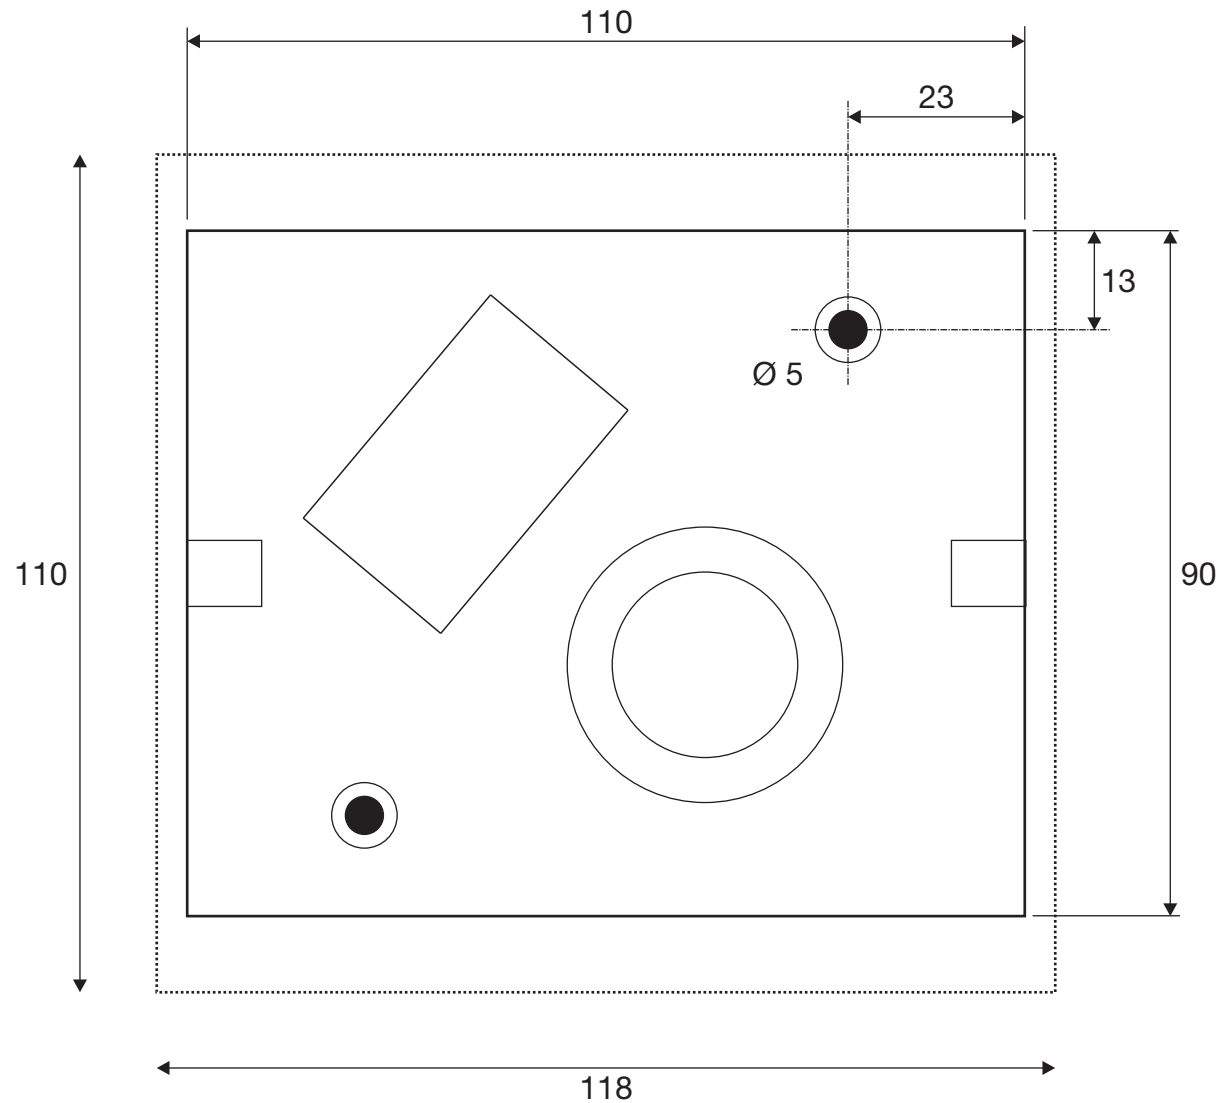

Item-no. 1005148 ...49 ...50  
 (mm)  
 not in scale  
 nicht maßstäblich

20.08.2021 SLV GmbH

Technische Änderungen vorbehalten. Technical Details are subject to change. Les détails techniques sont sujet à des changements. Nos reservamos el derecho a modificaciones técnicas. Modifiche tecniche riservate. Behoudens technische wijzigingen. Ret til tekniske ændringer forbeholdes. Zmiany techniczne zastrzeżone. Сохраняется право на внесение технических изменений. Techniska ändringar kan förekomma. Teknik deęişiklik yapma hakkı saklıdır. A technikai részletek termékenként változhatnak.