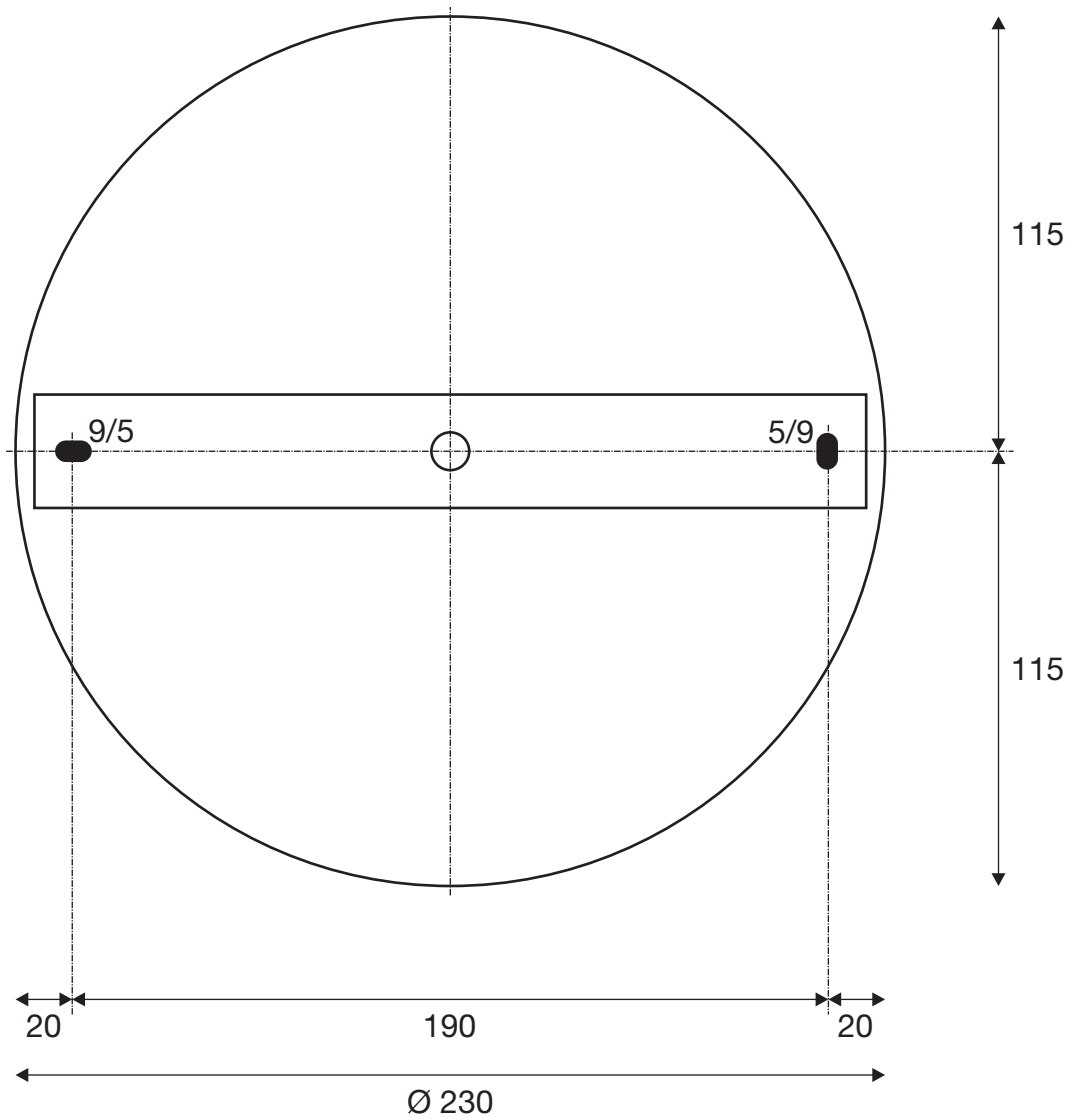

Item-no. 1004765 ...66 1005178
 (mm)
 not in scale
 nicht maßstäblich

17.05.2021 SLV GmbH

Technische Änderungen vorbehalten. Technical Details are subject to change. Les détails techniques sont sujet à des changements. Nos reservamos el derecho a modificaciones técnicas. Modifiche tecniche riservate. Behoudens technische wijzigingen. Ret til tekniske ændringer forbeholdes. Zmiany techniczne zastrzeżone. Сохраняется право на внесение технических изменений. Techniska ändringar kan förekomma. Teknik deęişiklik yapma hakkı saklıdır. A technikai részletek termékenként változhatnak.