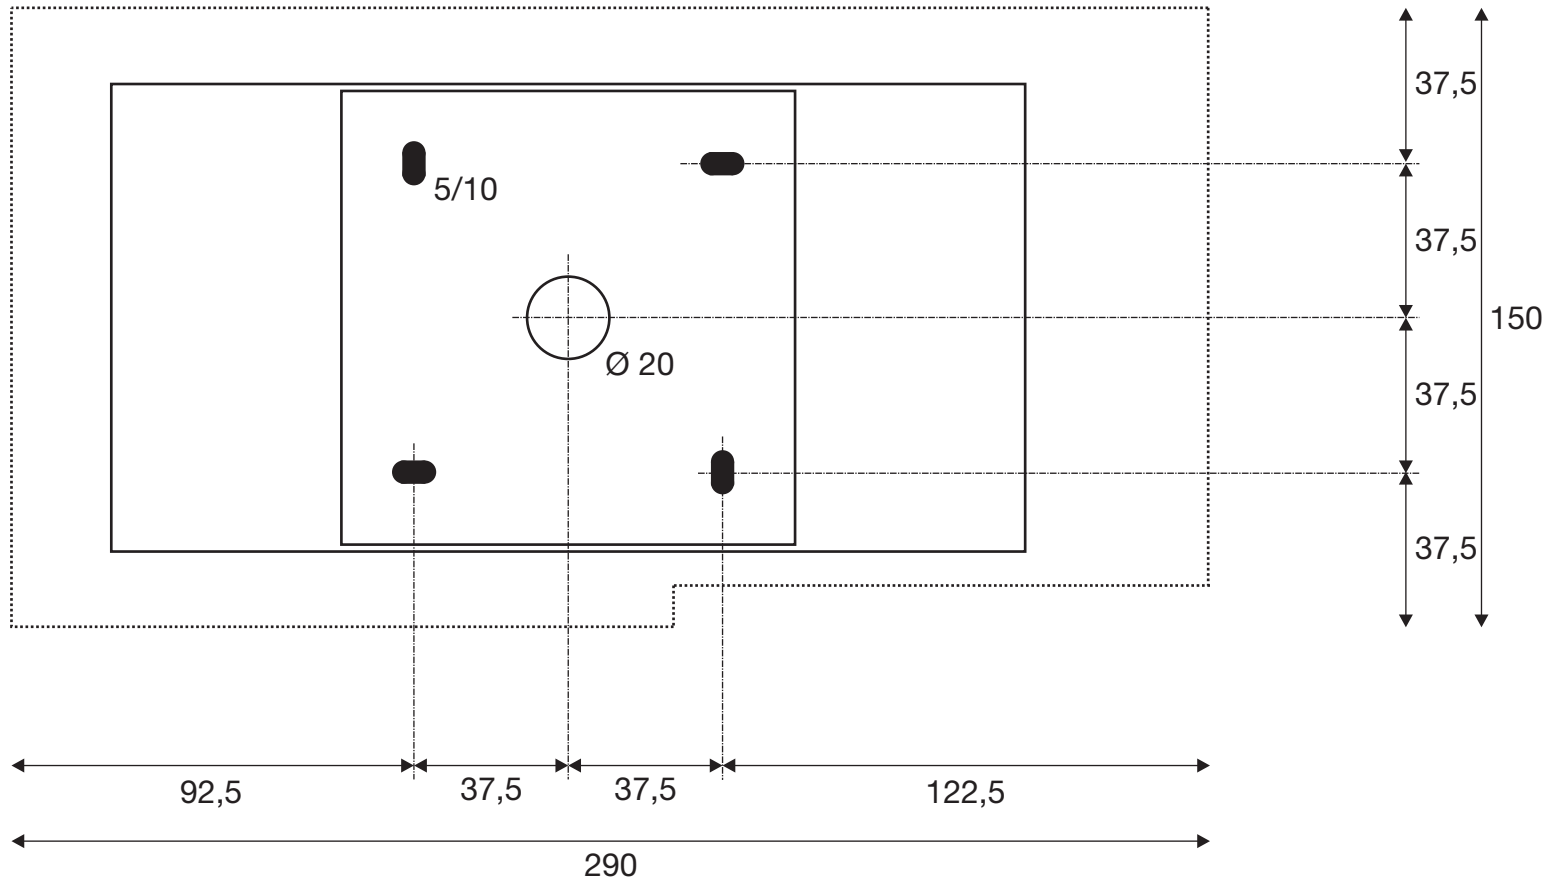

Item-no. 1003460  
 (mm)  
 not in scale  
 nicht maßstäblich

03.12.2019 SLV GmbH

Technische Änderungen vorbehalten. Technical Details are subject to change. Les détails techniques sont sujet à des changements. Nos reservamos el derecho a modificaciones técnicas. Modifiche tecniche riservate. Behoudens technische wijzigingen. Ret til tekniske ændringer forbeholdes. Zmiany techniczne zastrzeżone. Сохраняется право на внесение технических изменений. Techniska ändringar kan förekomma. Teknik deęişiklik yapma hakkı saklıdır. A technikai részletek termékenként változhatnak.