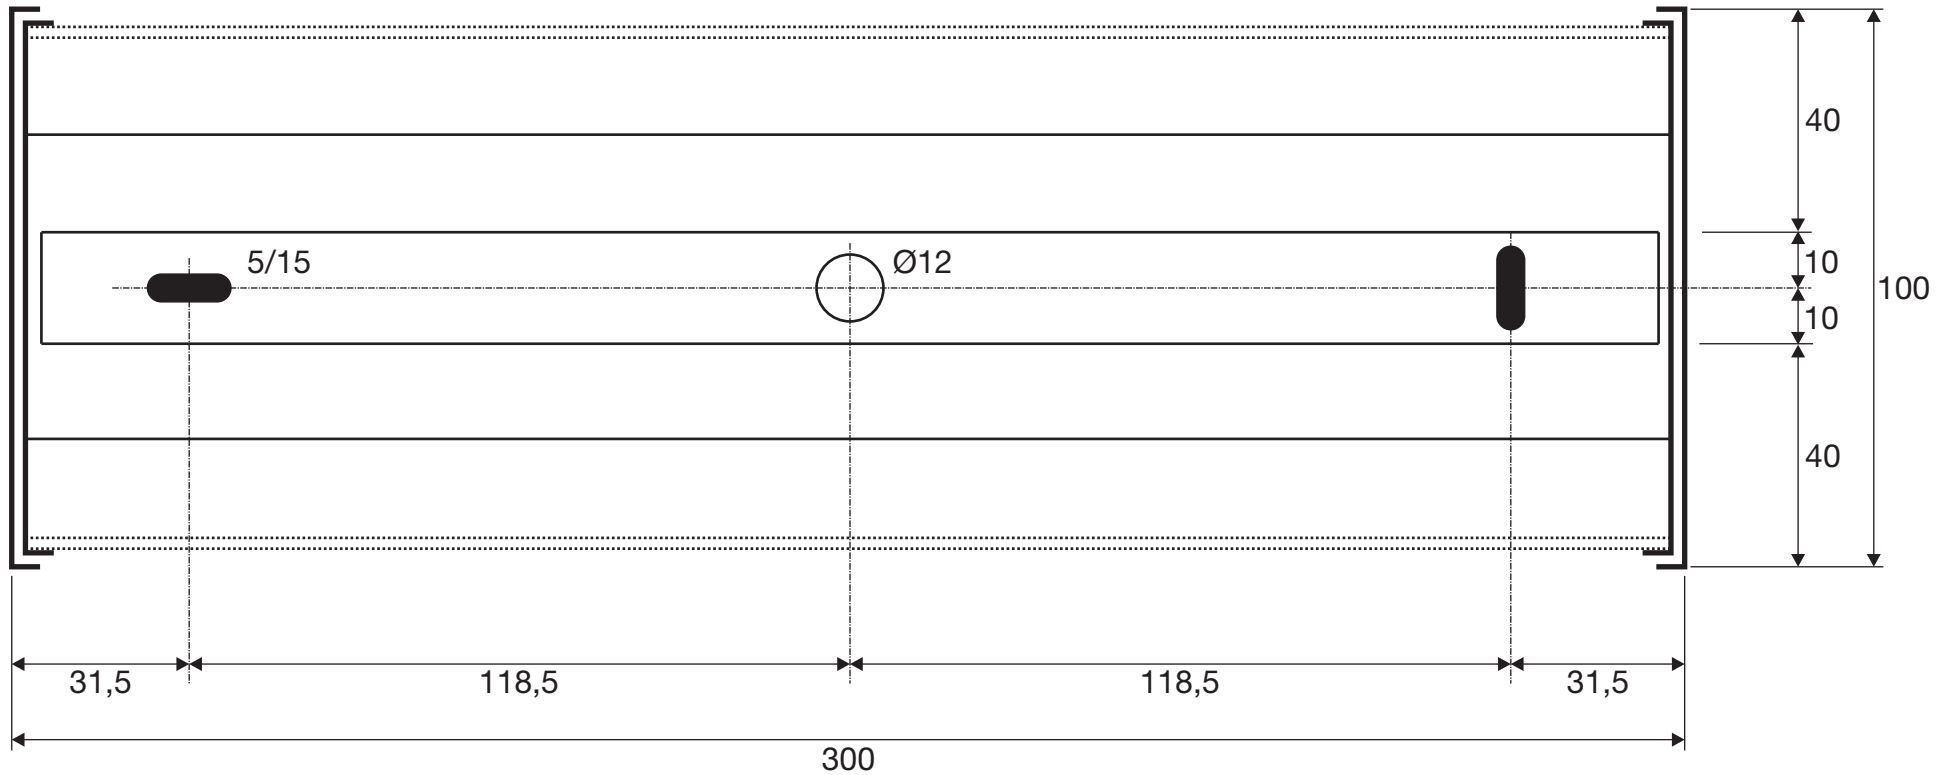

Item-no. 1003316 ...17

(mm)

not in scale

nicht maßstäblich

28.01.2020 SLV GmbH

Technische Änderungen vorbehalten. Technical Details are subject to change. Les détails techniques sont sujet à des changements.